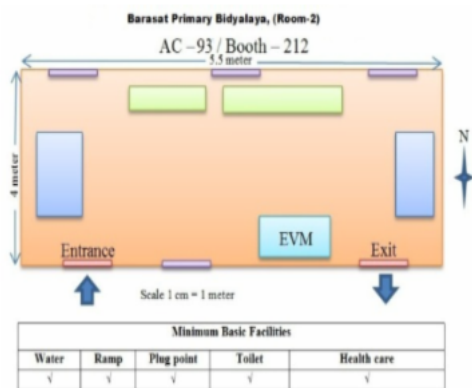

নির্বাচক নিবন্ধন আধিকারিকের স্বাক্ষর

Nazri Naksha

Google Map View

Polling Station Building Front View

Polling Station Front View

Cad View

Key MAP View

1 নাম : সরিফ হোসেন মিয়া পিতার নাম: জলিল মিয়া বাড়ির নং : n0039 বয়স : 36 লিঙ্গ : পুরুষ	UVU1184787 ফটো উপলব্ধ	2 নাম : শাহিদ মিয়া পিতার নাম: জলিল মিয়া বাড়ির নং : n0039 বয়স : 38 লিঙ্গ : পুরুষ	GQL3527991 ফটো উপলব্ধ	3 নাম : জলিল মিয়া পিতার নাম: মোক্তার মিয়া বাড়ির নং : n0039 বয়স : 63 লিঙ্গ : পুরুষ	WB/12/083/678697 ফটো উপলব্ধ
4 নাম : সফিউল হক পিতার নাম: হকসাহেব মিয়া বাড়ির নং : n0039 বয়স : 36 লিঙ্গ : পুরুষ	UVU1184795 ফটো উপলব্ধ	5 নাম : আনিকুল হক পিতার নাম: হকসাহেব মিয়া বাড়ির নং : n0039 বয়স : 39 লিঙ্গ : পুরুষ	GQL3332202 ফটো উপলব্ধ	6 নাম : সাহানারা বিবি স্বামীর নাম: হকসাহেব মিয়া বাড়ির নং : n0039 বয়স : 58 লিঙ্গ : মহিলা	WB/12/083/678190 ফটো উপলব্ধ
7 নাম : রাজু মিয়া পিতার নাম: মহিউদ্দিন মিয়া বাড়ির নং : n0039 বয়স : 42 লিঙ্গ : পুরুষ	GQL2898658 ফটো উপলব্ধ	8 নাম : মিনাজুল মিয়া পিতার নাম: মহিউদ্দিন মিয়া বাড়ির নং : n0039 বয়স : 46 লিঙ্গ : পুরুষ	UVU1817642 ফটো উপলব্ধ	9 নাম : আসুরা বিবি স্বামীর নাম: মহিউদ্দিন মিয়া বাড়ির নং : n0039 বয়স : 71 লিঙ্গ : মহিলা	WB/12/083/678188 ফটো উপলব্ধ
10 নাম : জাকির মিয়া পিতার নাম: জুলফিকার মিয়া বাড়ির নং : n0038 বয়স : 31 লিঙ্গ : পুরুষ	UVU1598259 ফটো উপলব্ধ	11 নাম : তাজমিরা বিবি স্বামীর নাম: জুলফিকার মিয়া বাড়ির নং : n0038 বয়স : 50 লিঙ্গ : মহিলা	WB/12/083/678297 ফটো উপলব্ধ	12 নাম : আজগার মিয়া পিতার নাম: রজবআলী মিয়া বাড়ির নং : n0038 বয়স : 51 লিঙ্গ : পুরুষ	WB/12/083/678100 ফটো উপলব্ধ
13 নাম : রেজোনা বিবি স্বামীর নাম: আনসার মিয়া বাড়ির নং : n0038 বয়স : 33 লিঙ্গ : মহিলা	UVU1817725 ফটো উপলব্ধ	14 নাম : আনসার মিয়া পিতার নাম: রজবআলী মিয়া বাড়ির নং : n0038 বয়স : 56 লিঙ্গ : পুরুষ	WB/12/083/678054 ফটো উপলব্ধ	15 নাম : মোমেনা খাতুন পিতার নাম: রজবআলী মিয়া বাড়ির নং : n0038 বয়স : 63 লিঙ্গ : মহিলা	UVU2691533 ফটো উপলব্ধ
16 নাম : রোকিয়া বিবি স্বামীর নাম: রজবআলী মিয়া বাড়ির নং : n0038 বয়স : 81 লিঙ্গ : মহিলা	WB/12/083/678303 ফটো উপলব্ধ	17 নাম : আয়েসা বিবি স্বামীর নাম: সাহাবুদ্দিন মিয়া বাড়ির নং : n0029 বয়স : 56 লিঙ্গ : মহিলা	UVU2139061 ফটো উপলব্ধ	18 নাম : সোনা মুনি বিবি স্বামীর নাম: মিজানুর মিয়া বাড়ির নং : n0035 বয়স : 33 লিঙ্গ : মহিলা	UVU1598481 ফটো উপলব্ধ
19 নাম : মিজানুর মিয়া পিতার নাম: হানিফ মিয়া বাড়ির নং : n0035 বয়স : 39 লিঙ্গ : পুরুষ	GQL3332384 ফটো উপলব্ধ	20 নাম : জহুরা বিবি স্বামীর নাম: রজবআলী মিয়া বাড়ির নং : n0035 বয়স : 75 লিঙ্গ : মহিলা	WB/12/083/678278 ফটো উপলব্ধ	21 নাম : জবেদা বিবি স্বামীর নাম: রমজান মিয়া বাড়ির নং : n0035 বয়স : 46 লিঙ্গ : মহিলা	GQL3219904 ফটো উপলব্ধ
22 নাম : রমজান মিয়া পিতার নাম: রজবআলী মিয়া বাড়ির নং : n0035 বয়স : 50 লিঙ্গ : পুরুষ	UVU2587301 ফটো উপলব্ধ	23 নাম : সালেহার বিবি স্বামীর নাম: হারান মিয়া বাড়ির নং : n0035 বয়স : 52 লিঙ্গ : মহিলা	WB/12/083/678274 ফটো উপলব্ধ	24 নাম : হারান মিয়া পিতার নাম: রজবআলী মিয়া বাড়ির নং : n0035 বয়স : 55 লিঙ্গ : পুরুষ	WB/12/083/678553 ফটো উপলব্ধ
25 নাম : মনোয়ারা বিবি স্বামীর নাম: ইয়ারালি মিয়া বাড়ির নং : n0034 বয়স : 51 লিঙ্গ : মহিলা	UVU2150944 ফটো উপলব্ধ	26 নাম : রাহিমা বিবি স্বামীর নাম: সাহাজান মিয়া বাড়ির নং : n0066 বয়স : 40 লিঙ্গ : মহিলা	GQL3527934 ফটো উপলব্ধ	27 নাম : সাহাজান মিয়া পিতার নাম: হজরত মিয়া বাড়ির নং : n0066 বয়স : 50 লিঙ্গ : পুরুষ	WB/12/083/678127 ফটো উপলব্ধ
28 নাম : মোহাম্মদ কাশিম পিতার নাম: মহঃ সাহাদত বাড়ির নং : n0063 বয়স : 60 লিঙ্গ : পুরুষ	UVU1717933 ফটো উপলব্ধ	29 নাম : কাদের মিয়া পিতার নাম: হোসেন মিয়া বাড়ির নং : n0062 বয়স : 49 লিঙ্গ : পুরুষ	UVU2207843 ফটো উপলব্ধ	30 নাম : আসমা বিবি স্বামীর নাম: আবুল মিয়া বাড়ির নং : n0062 বয়স : 61 লিঙ্গ : মহিলা	WB/12/083/678369 ফটো উপলব্ধ