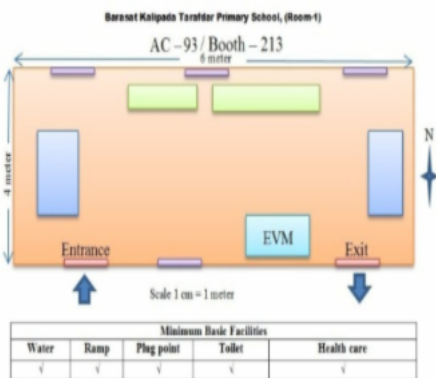

Cad View

Key MAP View