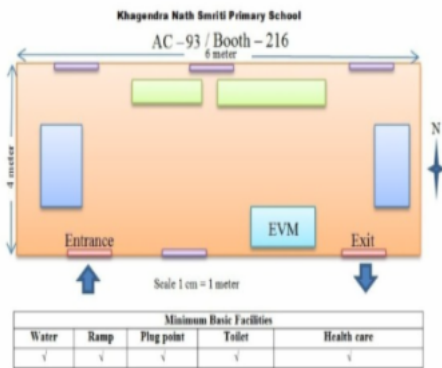

নির্বাচক নিবন্ধন আধিকারিকের স্বাক্ষর

Nazri Naksha

Google Map View

Polling Station Building Front View

Polling Station Front View

Cad View

Key MAP View

বিধানসভা নির্বাচনক্ষেত্রের নং, নাম : 93-হরিণঘাটা
ভাগ নং, নাম : 1-নগরউখড়া মেদের মাঠপাড়া (পশ্চিম)