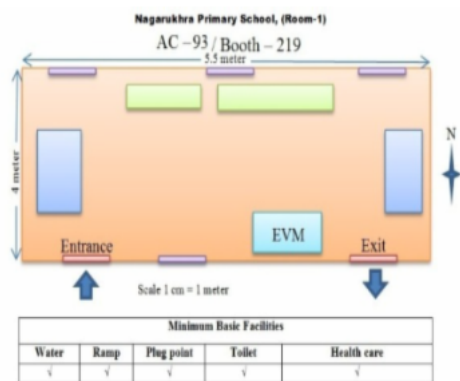

নির্বাচক নিবন্ধন আধিকারিকের স্বাক্ষর

Nazri Naksha

Google Map View

Polling Station Building Front View

Polling Station Front View

Cad View

Key MAP View

1 নাম : সৌরভ অধিকারী পিতার নাম : অমল্যা অধিকারী বাড়ির নং : এন0063 বয়স : 27 লিঙ্গ : পুরুষ	UVU2071447 ফটো উপলব্ধ	2 নাম : অমল্যা কুমার অধিকারী পিতার নাম : অতুল অধিকারী বাড়ির নং : n0063 বয়স : 59 লিঙ্গ : পুরুষ	UVU1187277 ফটো উপলব্ধ	3 নাম : কনক ভূষণ অধিকারী পিতার নাম : কমলরঞ্জন অধিকারী বাড়ির নং : n0068 বয়স : 69 লিঙ্গ : পুরুষ	GQL3621653 ফটো উপলব্ধ
4 নাম : শুভ অধিকারী পিতার নাম : কনক অধিকারী বাড়ির নং : n0068 বয়স : 69 লিঙ্গ : পুরুষ	UVU0984914 ফটো উপলব্ধ	5 নাম : ভক্ত ওরাং পিতার নাম : পাঁচ ওরাং বাড়ির নং : n0246 বয়স : 63 লিঙ্গ : পুরুষ	WB/12/083/681385 ফটো উপলব্ধ	6 নাম : বাপি ওরাং পিতার নাম : ভক্ত ওরাং বাড়ির নং : n0244 বয়স : 41 লিঙ্গ : পুরুষ	GQL3332798 ফটো উপলব্ধ
7 নাম : লক্ষী ওরাং স্বামীর নাম : রাজু ওরাং বাড়ির নং : n0243 বয়স : 34 লিঙ্গ : মহিলা	UVU1819796 ফটো উপলব্ধ	8 নাম : রাজু ওরাং পিতার নাম : ভক্ত ওরাং বাড়ির নং : n0243 বয়স : 39 লিঙ্গ : পুরুষ	UVU1185016 ফটো উপলব্ধ	9 নাম : সাগরি ওরাং স্বামীর নাম : সমীর ওরাং বাড়ির নং : n0234 বয়স : 34 লিঙ্গ : মহিলা	UVU1819838 ফটো উপলব্ধ
10 নাম : সমীর ওরাং পিতার নাম : ভুলু ওরাং বাড়ির নং : n0234 বয়স : 39 লিঙ্গ : পুরুষ	UVU0962365 ফটো উপলব্ধ	11 নাম : রবীন ওরাং পিতার নাম : রতিকান্ত ওরাং বাড়ির নং : n0249 বয়স : 47 লিঙ্গ : পুরুষ	GQL3332806 ফটো উপলব্ধ	12 নাম : সন্ধ্যা ওরাং স্বামীর নাম : ভক্ত ওরাং বাড়ির নং : n0247 বয়স : 56 লিঙ্গ : মহিলা	WB/12/083/681247 ফটো উপলব্ধ
13 নাম : দিলিপ ওরাং পিতার নাম : ভক্ত ওরাং বাড়ির নং : n0246 বয়স : 31 লিঙ্গ : পুরুষ	UVU1980093 ফটো উপলব্ধ	14 নাম : শিবানী ওরাং স্বামীর নাম : দিলীপ ওরাং বাড়ির নং : এন0246 বয়স : 29 লিঙ্গ : মহিলা	UVU2071470 ফটো উপলব্ধ	15 নাম : সাগর ওরাং পিতার নাম : রবিন ওরাং বাড়ির নং : এন0249 বয়স : 26 লিঙ্গ : পুরুষ	UVU2071439 ফটো উপলব্ধ
16 নাম : নীলিমা ওরাং স্বামীর নাম : বাপী ওরাং বাড়ির নং : n0242 বয়স : 38 লিঙ্গ : মহিলা	UVU1473628 ফটো উপলব্ধ	17 নাম : অসীম গোস্বামী পিতার নাম : বিবেকানন্দ গোস্বামী বাড়ির নং : n0012 বয়স : 44 লিঙ্গ : পুরুষ	GQL3224573 ফটো উপলব্ধ	18 নাম : টুলটুল গোস্বামী স্বামীর নাম : বিবেকানন্দ গোস্বামী বাড়ির নং : n0012 বয়স : 64 লিঙ্গ : মহিলা	UVU2228211 ফটো উপলব্ধ
19 নাম : পিংকি গোস্বামী স্বামীর নাম : অসীম গোস্বামী বাড়ির নং : n0012 বয়স : 34 লিঙ্গ : মহিলা	UVU1906346 ফটো উপলব্ধ	20 নাম : রাকেশ ঘোষ পিতার নাম : সনাতন ঘোষ বাড়ির নং : n0097 বয়স : 27 লিঙ্গ : পুরুষ	UVU1980036 ফটো উপলব্ধ	21 নাম : মৌমিতা চক্রবর্তী স্বামীর নাম : প্রদীপ চক্রবর্তী বাড়ির নং : এন0162 বয়স : 28 লিঙ্গ : মহিলা	UVU2071942 ফটো উপলব্ধ
22 নাম : বলন চক্রবর্তী স্বামীর নাম : সঞ্জিত চক্রবর্তী বাড়ির নং : n0162 বয়স : 49 লিঙ্গ : মহিলা	UVU1980275 ফটো উপলব্ধ	23 নাম : পূজা চ্যাটার্জী পিতার নাম : শচীকান্ত চ্যাটার্জী বাড়ির নং : এন0074 বয়স : 27 লিঙ্গ : মহিলা	UVU2071769 ফটো উপলব্ধ	24 নাম : সর্বানী চৌধুরী স্বামীর নাম : জ্যোতির্ময় চৌধুরী বাড়ির নং : n0032 বয়স : 65 লিঙ্গ : মহিলা	UVU2280782 ফটো উপলব্ধ
25 নাম : মহাশ্বেতা চৌধুরী পিতার নাম : জ্যোতির্ময় চৌধুরী বাড়ির নং : n0032 বয়স : 29 লিঙ্গ : মহিলা	UVU1819820 ফটো উপলব্ধ	26 নাম : মৌসুমী চৌধুরী স্বামীর নাম : বিশ্বনাথ চৌধুরী বাড়ির নং : n0048 বয়স : 33 লিঙ্গ : মহিলা	UVU2036382 ফটো উপলব্ধ	27 নাম : রিংকু চৌধুরী স্বামীর নাম : বিশ্বজিৎ চৌধুরী বাড়ির নং : n0068 বয়স : 37 লিঙ্গ : মহিলা	GQL3518750 ফটো উপলব্ধ
28 নাম : বিশ্বনাথ চৌধুরী পিতার নাম : হীরালাল চৌধুরী বাড়ির নং : n0048 বয়স : 49 লিঙ্গ : পুরুষ	WB/12/083/690048 ফটো উপলব্ধ	29 নাম : বিশ্বজিৎ চৌধুরী পিতার নাম : হীরালাল চৌধুরী বাড়ির নং : n0048 বয়স : 56 লিঙ্গ : পুরুষ	WB/12/083/690518 ফটো উপলব্ধ	30 নাম : নির্মল দাস মায়ের নাম : সহচরী দাস বাড়ির নং : n0032 বয়স : 50 লিঙ্গ : পুরুষ	WB/12/083/690670 ফটো উপলব্ধ