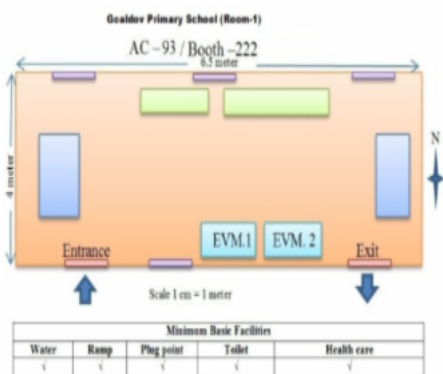

নির্বাচক নিবন্ধন আধিকারিকের স্বাক্ষর

Nazri Naksha

Google Map View

Polling Station Building Front View

Polling Station Front View

Cad View

Key MAP View

1 নাম : নাজমুন নাহার বিবি স্বামীর নাম: মিজানুর রহমান মণ্ডল বাড়ির নং : n0181 বয়স : 38 লিঙ্গ : মহিলা	GQL3622578 ফটো উপলব্ধ	2 নাম : হাফিজা বিবি স্বামীর নাম: আজিজুল হক মণ্ডল বাড়ির নং : n0182 বয়স : 40 লিঙ্গ : মহিলা	GQL3622586 ফটো উপলব্ধ	3 নাম : এসমাতারা বিবি স্বামীর নাম: আব্দুল ছাদেক মণ্ডল বাড়ির নং : n0211 বয়স : 36 লিঙ্গ : মহিলা	UVU0955500 ফটো উপলব্ধ
4 নাম : মিনা দাস পিতার নাম: লালমোহন দাস বাড়ির নং : n0015 বয়স : 38 লিঙ্গ : মহিলা	UVU2323350 ফটো উপলব্ধ	5 নাম : সুখরঞ্জন অধিকারী পিতার নাম: উষারঞ্জন অধিকারী বাড়ির নং : এন0015 বয়স : 36 লিঙ্গ : পুরুষ	UVU1299379 ফটো উপলব্ধ	6 নাম : উষারঞ্জন অধিকারী পিতার নাম: সুধন্য অধিকারী বাড়ির নং : n0015 বয়স : 66 লিঙ্গ : পুরুষ	WB/12/083/696226 ফটো উপলব্ধ
7 নাম : আভা অধিকারী স্বামীর নাম: উষারঞ্জন অধিকারী বাড়ির নং : n0015 বয়স : 56 লিঙ্গ : মহিলা	WB/12/083/696206 ফটো উপলব্ধ	8 নাম : বাপি অধিকারী পিতার নাম: উষারঞ্জন অধিকারী বাড়ির নং : n0015 বয়স : 39 লিঙ্গ : পুরুষ	GQL3439148 ফটো উপলব্ধ	9 নাম : সাবির আহম্মদ পিতার নাম: ফকির আহম্মদ বাড়ির নং : n0087 বয়স : 40 লিঙ্গ : পুরুষ	GQL3622230 ফটো উপলব্ধ
10 নাম : নাজির আহম্মদ পিতার নাম: ফকির আহম্মদ বাড়ির নং : n0087 বয়স : 50 লিঙ্গ : পুরুষ	GQL2906659 ফটো উপলব্ধ	11 নাম : রাকিব আহম্মদ পিতার নাম: নাজির আহম্মদ বাড়ির নং : n0087 বয়স : 24 লিঙ্গ : পুরুষ	UVU2322543 ফটো উপলব্ধ	12 নাম : পারুল খাতুন (বিবি) স্বামীর নাম: সাবির আহম্মদ বাড়ির নং : n0087 বয়স : 28 লিঙ্গ : মহিলা	UVU1907294 ফটো উপলব্ধ
13 নাম : রাজিব আহম্মদ পিতার নাম: নাজির আহম্মদ বাড়ির নং : এন0087 বয়স : 26 লিঙ্গ : পুরুষ	UVU2073781 ফটো উপলব্ধ	14 নাম : মিনাজুল কাজী পিতার নাম: ওহাব কাজী বাড়ির নং : n0150 বয়স : 32 লিঙ্গ : পুরুষ	UVU1476431 ফটো উপলব্ধ	15 নাম : আমিনা কাজী স্বামীর নাম: ওহাব কাজী বাড়ির নং : n0150 বয়স : 53 লিঙ্গ : মহিলা	UVU2132280 ফটো উপলব্ধ
16 নাম : ওহাব কাজী পিতার নাম: রউফ কাজী বাড়ির নং : n0150 বয়স : 58 লিঙ্গ : পুরুষ	UVU2135333 ফটো উপলব্ধ	17 নাম : ইব্রাহিম খাঁ পিতার নাম: আজিদ খাঁ বাড়ির নং : মোড়লপাড়া বয়স : 32 লিঙ্গ : পুরুষ	UVU1602176 ফটো উপলব্ধ	18 নাম : মরিয়ম খাতুন মায়ের নাম: রাবেয়া মিয়া বাড়ির নং : n0003 বয়স : 27 লিঙ্গ : মহিলা	UVU2031334 ফটো উপলব্ধ
19 নাম : উর্বশী খাতুন স্বামীর নাম: সফি রুল মিয়া বাড়ির নং : n0289 বয়স : 30 লিঙ্গ : মহিলা	UVU1693639 ফটো উপলব্ধ	20 নাম : খুকমনি খাতুন স্বামীর নাম: ইব্রাহিম খাঁ বাড়ির নং : মোড়লপাড়া বয়স : 30 লিঙ্গ : মহিলা	UVU2089134 ফটো উপলব্ধ	21 নাম : বিলকিস খাতুন পিতার নাম: সহিদ মণ্ডল বাড়ির নং : n0220 বয়স : 32 লিঙ্গ : মহিলা	UVU1722362 ফটো উপলব্ধ
22 নাম : মফিজুল মন্ডল পিতার নাম: কায়ম মন্ডল বাড়ির নং : এন0206 বয়স : 41 লিঙ্গ : পুরুষ	GQL3439163 ফটো উপলব্ধ	23 নাম : কিতাবুল মন্ডল পিতার নাম: কায়ম মন্ডল বাড়ির নং : n0206 বয়স : 41 লিঙ্গ : পুরুষ	GQL3336567 ফটো উপলব্ধ	24 নাম : মারুফা খাতুন বিবি স্বামীর নাম: সফিকুল মণ্ডল বাড়ির নং : এন0206 বয়স : 42 লিঙ্গ : মহিলা	UVU1188689 ফটো উপলব্ধ
25 নাম : আঁশী তারা খাতুন মন্ডল স্বামীর নাম: আলামিন হোসেন মন্ডল বাড়ির নং : n0206 বয়স : 33 লিঙ্গ : মহিলা	UVU1421676 ফটো উপলব্ধ	26 নাম : আশিয়া বিবি মন্ডল স্বামীর নাম: কেতাবুল মণ্ডল বাড়ির নং : n0206 বয়স : 34 লিঙ্গ : মহিলা	UVU1821297 ফটো উপলব্ধ	27 নাম : রিশিকা খাতুন মণ্ডল স্বামীর নাম: সফিজুল মণ্ডল বাড়ির নং : n0049 বয়স : 26 লিঙ্গ : মহিলা	UVU2031409 ফটো উপলব্ধ
28 নাম : মারুফা খাতুন মণ্ডল পিতার নাম: ইমান আলি মণ্ডল বাড়ির নং : n0208 বয়স : 37 লিঙ্গ : মহিলা	UVU1299965 ফটো উপলব্ধ	29 নাম : রোজিনা খাতুন মন্ডল স্বামীর নাম: সহিদুল মন্ডল বাড়ির নং : এন0206 বয়স : 36 লিঙ্গ : মহিলা	UVU1484542 ফটো উপলব্ধ	30 নাম : রুস্তম আলী গাজী পিতার নাম: মোস্তফার আলি গাজী বাড়ির নং : মোড়লপাড়া বয়স : 32 লিঙ্গ : পুরুষ	UVU2106441 ফটো উপলব্ধ