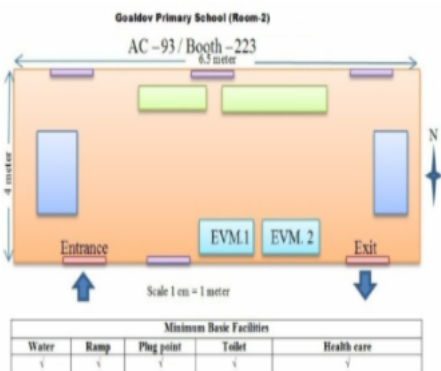

নির্বাচক নিবন্ধন আধিকারিকের স্বাক্ষর

Nazri Naksha

Google Map View

Polling Station Building Front View

Polling Station Front View

Cad View

Key MAP View

1 নাম : সুন্দরী অধিকারী মন্ডল স্বামীর নাম: সুবির মন্ডল বাড়ির নং : এন00105 বয়স : 24 লিঙ্গ : মহিলা	UVU2431245 ফটো উপলব্ধ	2 নাম : লতিফ কাজী পিতার নাম: রউফ কাজী বাড়ির নং : n0210 বয়স : 63 লিঙ্গ : পুরুষ	WB/12/083/699565 ফটো উপলব্ধ	3 নাম : মহিউদ্দিন কাজী পিতার নাম: লতিব কাজী বাড়ির নং : n0210 বয়স : 36 লিঙ্গ : পুরুষ	UVU1722487 ফটো উপলব্ধ
4 নাম : আরজিনা খাতুন স্বামীর নাম: সাহাবুদ্দিন মন্ডল বাড়ির নং : n0260 বয়স : 40 লিঙ্গ : মহিলা	GQL3301330 ফটো উপলব্ধ	5 নাম : রেবেকা খাতুন স্বামীর নাম: সালামউদ্দিন মন্ডল বাড়ির নং : n0258 বয়স : 35 লিঙ্গ : মহিলা	UVU1429695 ফটো উপলব্ধ	6 নাম : বাপী গোলদার পিতার নাম: নিত্যানন্দ গোলদার বাড়ির নং : n0094 বয়স : 33 লিঙ্গ : পুরুষ	UVU1476860 ফটো উপলব্ধ
7 নাম : কবিতা গোলদার স্বামীর নাম: সঞ্জয় গোলদার বাড়ির নং : n0085 বয়স : 40 লিঙ্গ : মহিলা	UVU1722685 ফটো উপলব্ধ	8 নাম : সঞ্জয় গোলদার পিতার নাম: কৃষ্ণ পদ গোলদার বাড়ির নং : n0085 বয়স : 42 লিঙ্গ : পুরুষ	UVU1001965 ফটো উপলব্ধ	9 নাম : কনিকা গোলদার স্বামীর নাম: সত্য গোলদার বাড়ির নং : n0094 বয়স : 37 লিঙ্গ : মহিলা	UVU1299866 ফটো উপলব্ধ
10 নাম : অনুপ গোলদার পিতার নাম: সঞ্জয় গোলদার বাড়ির নং : পাট নং 223 বয়স : 22 লিঙ্গ : পুরুষ	UVU2535169 ফটো উপলব্ধ	11 নাম : উমা রানী গোলদার (ঢালী) স্বামীর নাম: সমীর গোলদার বাড়ির নং : n0114 বয়স : 32 লিঙ্গ : মহিলা	UVU1907427 ফটো উপলব্ধ	12 নাম : অঞ্জলী গোলদার পিতার নাম: অনাথ গোলদার বাড়ির নং : এন00262 বয়স : 23 লিঙ্গ : মহিলা	UVU2431005 ফটো উপলব্ধ
Q 13 নাম : বাপী গোলদার পিতার নাম: শ্রীনাথ গোলদার বাড়ির নং : এন0114 বয়স : 23 লিঙ্গ : পুরুষ	UVU2431112 ফটো উপলব্ধ	14 নাম : ঝর্ণা গোলদার স্বামীর নাম: অনাথ গোলদার বাড়ির নং : এন0262 বয়স : 45 লিঙ্গ : মহিলা	UVU2431013 ফটো উপলব্ধ	15 নাম : বেবি গোলদার পিতার নাম: শ্যামল গোলদার বাড়ির নং : নং 0006 বয়স : 23 লিঙ্গ : মহিলা	UVU2430957 ফটো উপলব্ধ
16 নাম : সূজয় গোলদার পিতার নাম: দীনবন্ধু গোলদার বাড়ির নং : n0114 বয়স : 24 লিঙ্গ : পুরুষ	UVU2323939 ফটো উপলব্ধ	17 নাম : অঞ্জনা গোলদার পিতার নাম: অনাথ গোলদার বাড়ির নং : এন0262 বয়স : 25 লিঙ্গ : মহিলা	UVU2089183 ফটো উপলব্ধ	18 নাম : কম্পনা সরদার স্বামীর নাম: দেবকুমার সরদার বাড়ির নং : এন0037 বয়স : 50 লিঙ্গ : মহিলা	UVU2092492 ফটো উপলব্ধ
19 নাম : শ্যামল গোলদার পিতার নাম: হরেন্দ্র গোলদার বাড়ির নং : n0006 বয়স : 56 লিঙ্গ : পুরুষ	WB/12/083/699213 ফটো উপলব্ধ	20 নাম : রূপদাসী গোলদার স্বামীর নাম: শ্যামল গোলদার বাড়ির নং : n0006 বয়স : 53 লিঙ্গ : মহিলা	WB/12/083/699098 ফটো উপলব্ধ	21 নাম : ঝটু গোলদার পিতার নাম: শ্যামল গোলদার বাড়ির নং : n0006 বয়স : 32 লিঙ্গ : পুরুষ	UVU1602226 ফটো উপলব্ধ
22 নাম : শক্তিপদ গোলদার পিতার নাম: কৃষ্ণপদ গোলদার বাড়ির নং : n0084 বয়স : 73 লিঙ্গ : পুরুষ	WB/12/083/699472 ফটো উপলব্ধ	23 নাম : দেবী গোলদার স্বামীর নাম: শক্তিপদ গোলদার বাড়ির নং : n0084 বয়স : 67 লিঙ্গ : মহিলা	WB/12/083/699465 ফটো উপলব্ধ	24 নাম : দীনেশ গোলদার পিতার নাম: সুবল গোলদার বাড়ির নং : n0005 বয়স : 35 লিঙ্গ : পুরুষ	UVU1300078 ফটো উপলব্ধ
25 নাম : বাদল গোলদার পিতার নাম: সুবল গোলদার বাড়ির নং : n0005 বয়স : 38 লিঙ্গ : পুরুষ	UVU1002229 ফটো উপলব্ধ	26 নাম : রেবা গোলদার স্বামীর নাম: সুবল গোলদার বাড়ির নং : n0005 বয়স : 59 লিঙ্গ : মহিলা	WB/12/083/699512 ফটো উপলব্ধ	27 নাম : সুবল গোলদার পিতার নাম: হরেন্দ্র গোলদার বাড়ির নং : n0005 বয়স : 65 লিঙ্গ : পুরুষ	WB/12/083/699487 ফটো উপলব্ধ
28 নাম : করুনা গোলদার স্বামীর নাম: বিমল গোলদার বাড়ির নং : n0004 বয়স : 44 লিঙ্গ : মহিলা	GQL2907293 ফটো উপলব্ধ	29 নাম : বিমল গোলদার পিতার নাম: হরেন্দ্র গোলদার বাড়ির নং : n0004 বয়স : 45 লিঙ্গ : পুরুষ	GQL2907285 ফটো উপলব্ধ	30 নাম : জয়দ্রত গোলদার পিতার নাম: বিমল গোলদার বাড়ির নং : এন0004 বয়স : 20 লিঙ্গ : পুরুষ	UVU2605830 ফটো উপলব্ধ