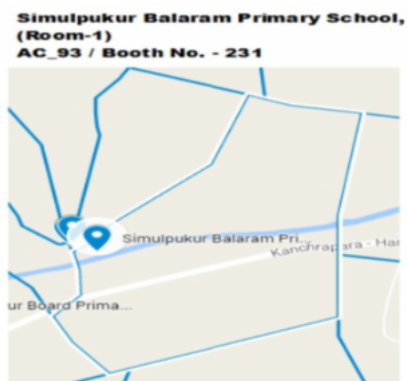

Google Map View