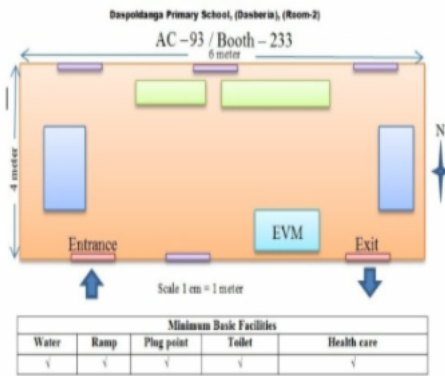

নির্বাচক নিবন্ধন আধিকারিকের স্বাক্ষর

Nazri Naksha

Google Map View

Polling Station Building Front View

Polling Station Front View

Cad View

Key MAP View

1 নাম : ফুলসুরাত বিবি স্বামীর নাম: সাবুর আলি মন্ডল বাড়ির নং : n0160 বয়স : 56 লিঙ্গ : মহিলা	UVU1984194 ফটো উপলব্ধ	2 নাম : তাজমিরা বিবি স্বামীর নাম: রবিউল গাজি বাড়ির নং : এন00 বয়স : 37 লিঙ্গ : মহিলা	YDU0614511 ফটো উপলব্ধ	3 নাম : তাসলিমা খাতুন বিবি স্বামীর নাম: আবুল খায়ের মোল্লা বাড়ির নং : n0139 বয়স : 51 লিঙ্গ : মহিলা	UVU2525020 ফটো উপলব্ধ
4 নাম : মাজেদা বিবি স্বামীর নাম: সফিকুল গাজি বাড়ির নং : এন00 বয়স : 33 লিঙ্গ : মহিলা	NRC1153246 ফটো উপলব্ধ	5 নাম : সাহানারা খাতুন স্বামীর নাম: আবিদ হোসেন মন্ডল বাড়ির নং : N007 বয়স : 24 লিঙ্গ : মহিলা	UVU2336766 ফটো উপলব্ধ	6 নাম : তহমিনা খাতুন স্বামীর নাম: তৈবুদ্দিন মন্ডল বাড়ির নং : n0021 বয়স : 30 লিঙ্গ : মহিলা	UVU2035509 ফটো উপলব্ধ
7 নাম : সাবিনা খাতুন পিতার নাম: জুলফিকার আলি মন্ডল বাড়ির নং : n0192 বয়স : 25 লিঙ্গ : মহিলা	UVU2161651 ফটো উপলব্ধ	8 নাম : সবানা খাতুন স্বামীর নাম: আব্দুল মতিয়াত মন্ডল বাড়ির নং : n0098 বয়স : 30 লিঙ্গ : মহিলা	UVU2035434 ফটো উপলব্ধ	9 নাম : আসমাতারা খাতুন বিবি স্বামীর নাম: মো আলীবুদ্দিন মন্ডল বাড়ির নং : n0013 বয়স : 27 লিঙ্গ : মহিলা	UVU2035525 ফটো উপলব্ধ
10 নাম : মামনি খাতুন মিয়া স্বামীর নাম: অলিবুদ্দিন মিয়া বাড়ির নং : n0188 বয়স : 33 লিঙ্গ : মহিলা	UVU1578681 ফটো উপলব্ধ	11 নাম : পারভিনা খাতুন মোল্লা স্বামীর নাম: রুহুল আমিন মোল্লা বাড়ির নং : n0053 বয়স : 30 লিঙ্গ : মহিলা	UVU2035418 ফটো উপলব্ধ	12 নাম : রফিকুল গাজী পিতার নাম: রুইছদ্দ গাজী বাড়ির নং : এন00 বয়স : 33 লিঙ্গ : পুরুষ	UVU1729144 ফটো উপলব্ধ
13 নাম : মোঃ রবিউল গাজী পিতার নাম: রুইছদ্দ গাজী বাড়ির নং : এন00 বয়স : 33 লিঙ্গ : পুরুষ	UVU1985084 ফটো উপলব্ধ	14 নাম : আনাকুল গাজী পিতার নাম: মোহম্মদ রবিউল গাজী বাড়ির নং : এন00 বয়স : 21 লিঙ্গ : পুরুষ	UVU2607000 ফটো উপলব্ধ	15 নাম : মোহম্মদ সফিকুল গাজী পিতার নাম: রুইছদ্দ গাজী বাড়ির নং : এন00 বয়স : 33 লিঙ্গ : পুরুষ	UVU1729136 ফটো উপলব্ধ
16 নাম : রুইছদ্দ গাজী পিতার নাম: জুলমত গাজী বাড়ির নং : এন00 বয়স : 33 লিঙ্গ : মহিলা	UVU1608835 ফটো উপলব্ধ	17 নাম : সন্ন্বালা ঢালী স্বামীর নাম: ফকির ঢালী বাড়ির নং : n0063 বয়স : 87 লিঙ্গ : মহিলা	WB/12/083/723355 ফটো উপলব্ধ	18 নাম : প্রিয়া সরকার পিতার নাম: পরিতোষ সরকার বাড়ির নং : SWAPAN SARKAR বয়স : 22 লিঙ্গ : মহিলা	UVU2507432 ফটো উপলব্ধ
19 নাম : সুপর্ণা দাস স্বামীর নাম: গোবিন্দ দাস বাড়ির নং : এন0081 বয়স : 27 লিঙ্গ : মহিলা	UVU2492510 ফটো উপলব্ধ	20 নাম : রফিকুল মন্ডল পিতার নাম: কে.রামত মন্ডল বাড়ির নং : এন0066 বয়স : 37 লিঙ্গ : পুরুষ	UVU2402964 ফটো উপলব্ধ	21 নাম : তাপস দাস পিতার নাম: শিবু পদ দাস বাড়ির নং : n0066 বয়স : 43 লিঙ্গ : পুরুষ	GQL2915221 ফটো উপলব্ধ
22 নাম : কল্যাণী দাস স্বামীর নাম: রামপ্রসাদ দাস বাড়ির নং : n0180 বয়স : 37 লিঙ্গ : মহিলা	REO1593615 ফটো উপলব্ধ	23 নাম : কবিতা দাস স্বামীর নাম: লক্ষ্মন চন্দ্র দাস বাড়ির নং : এন0072 বয়স : 25 লিঙ্গ : মহিলা	UVU2411411 ফটো উপলব্ধ	24 নাম : রামপ্রসাদ দাস পিতার নাম: গণেশ চন্দ্র দাস বাড়ির নং : এন00 বয়স : 33 লিঙ্গ : পুরুষ	UVU1606672 ফটো উপলব্ধ
25 নাম : রুপা দাস স্বামীর নাম: হরিপদ দাস বাড়ির নং : এন0067 বয়স : 37 লিঙ্গ : মহিলা	UVU2411262 ফটো উপলব্ধ	26 নাম : সঙ্গীতা দাস স্বামীর নাম: রবীন দাস বাড়ির নং : এন0069 বয়স : 28 লিঙ্গ : মহিলা	UVU2411627 ফটো উপলব্ধ	27 নাম : যাদব দাস পিতার নাম: গোবিন্দা চন্দ্র দাস বাড়ির নং : n0070 বয়স : 25 লিঙ্গ : পুরুষ	UVU2052603 ফটো উপলব্ধ
28 নাম : লিলাবতী দাস স্বামীর নাম: গণেশ চন্দ্র দাস বাড়ির নং : n0065 বয়স : 53 লিঙ্গ : মহিলা	UVU2369973 ফটো উপলব্ধ	29 নাম : গণেশ চন্দ্র দাস পিতার নাম: বিপিন চন্দ্র দাস বাড়ির নং : n0065 বয়স : 61 লিঙ্গ : পুরুষ	UVU2369965 ফটো উপলব্ধ	30 নাম : সাবিত্রী দাস স্বামীর নাম: মহাদেব দাস বাড়ির নং : n0073 বয়স : 53 লিঙ্গ : মহিলা	UVU2216125 ফটো উপলব্ধ