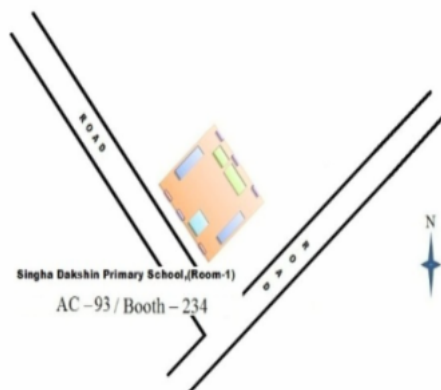

Key MAP View