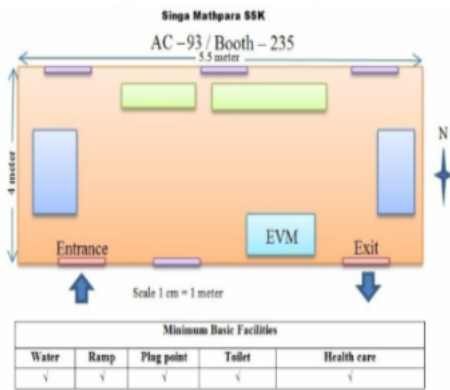

নির্বাচক নিবন্ধন আধিকারিকের স্বাক্ষর

Nazri Naksha

Google Map View

Polling Station Building Front View

Polling Station Front View

Cad View

Key MAP View

1 নাম : আনোয়ারা বিবি স্বামীর নাম: ইছাহক মিয়া বাড়ির নং : এন001 বয়স : 76 লিঙ্গ : মহিলা	UVU2678753	ফটো উপলব্ধ	2 নাম : নাজমা খাতুন স্বামীর নাম: মোঃ রাজিবুল হোসেন বাড়ির নং : n0265 বয়স : 32 লিঙ্গ : মহিলা	UVU1865534	ফটো উপলব্ধ	3 নাম : খারিজা খাতুন স্বামীর নাম: শাহজাহান মিয়া বাড়ির নং : n000 বয়স : 30 লিঙ্গ : মহিলা	GWZ2947273	ফটো উপলব্ধ
4 নাম : বিলিক খাতুন স্বামীর নাম: আনিসুর হোসেন সর্দার বাড়ির নং : n0015 বয়স : 27 লিঙ্গ : মহিলা	UVU2045052	ফটো উপলব্ধ	5 নাম : তনজা খাতুন বিবি স্বামীর নাম: ইকবাল মোল্লা বাড়ির নং : n0218 বয়স : 32 লিঙ্গ : মহিলা	UVU1476704	ফটো উপলব্ধ	6 নাম : অজয় গাইন পিতার নাম: দীনেশ গাইন বাড়ির নং : n0182 বয়স : 27 লিঙ্গ : পুরুষ	UVU1984541	ফটো উপলব্ধ
7 নাম : সশান্ত গাইন পিতার নাম: সফল গাইন বাড়ির নং : n0182 বয়স : 28 লিঙ্গ : পুরুষ	UVU1912062	ফটো উপলব্ধ	8 নাম : দীনেশ গাইন পিতার নাম: মহাদেব চন্দ্র গাইন বাড়ির নং : n0182 বয়স : 40 লিঙ্গ : পুরুষ	UVU1054063	ফটো উপলব্ধ	9 নাম : সফল গাইন পিতার নাম: মহাদেব গাইন বাড়ির নং : n0182 বয়স : 40 লিঙ্গ : পুরুষ	UVU1824168	ফটো উপলব্ধ
10 নাম : প্রশান্ত গাইন পিতার নাম: শিলেন্দ্র নাথ গাইন বাড়ির নং : n0257 বয়স : 46 লিঙ্গ : পুরুষ	UVU2045110	ফটো উপলব্ধ	11 নাম : প্রশান্ত গাইন পিতার নাম: সফল গাইন বাড়ির নং : এন0182 বয়স : 45 লিঙ্গ : পুরুষ	UVU2062024	ফটো উপলব্ধ	Q 12 নাম : দিপালী গাইন স্বামীর নাম: সুফল গাইন বাড়ির নং : এন0182 বয়স : 55 লিঙ্গ : মহিলা	UVU2059384	ফটো উপলব্ধ
13 নাম : গনেশ গাইন পিতার নাম: মহাদেব গাইন বাড়ির নং : n0179 বয়স : 32 লিঙ্গ : পুরুষ	XYV1008242	ফটো উপলব্ধ	14 নাম : জাহানারা খাতুন বিবি স্বামীর নাম: আফসার আলী মোড়ল বাড়ির নং : সিঙ্গা বয়স : 36 লিঙ্গ : মহিলা	UVU1477413	ফটো উপলব্ধ	15 নাম : নিমাই গাইন পিতার নাম: মহাদেব গাইন বাড়ির নং : N0300 বয়স : 48 লিঙ্গ : পুরুষ	XYV1137249	ফটো উপলব্ধ
16 নাম : রাজেশ গাইন পিতার নাম: দীনেশ গাইন বাড়ির নং : এন0179 বয়স : 26 লিঙ্গ : পুরুষ	UVU2414407	ফটো উপলব্ধ	17 নাম : খাদিজা খাতুন পিতার নাম: মমিনুর গাজী বাড়ির নং : এন0019 বয়স : 23 লিঙ্গ : মহিলা	UVU2414225	ফটো উপলব্ধ	18 নাম : সাইফুল গাজী পিতার নাম: সামাদ গাজী বাড়ির নং : এন0111 বয়স : 22 লিঙ্গ : পুরুষ	UVU2572915	ফটো উপলব্ধ
19 নাম : ফজিলা খাতুন মায়ের নাম: আনুরা খাতুন বাড়ির নং : n0179 বয়স : 39 লিঙ্গ : মহিলা	UVU1824317	ফটো উপলব্ধ	20 নাম : ইয়ামিন গাজী পিতার নাম: মোমিন গাজী বাড়ির নং : n0019 বয়স : 36 লিঙ্গ : পুরুষ	UVU1054097	ফটো উপলব্ধ	21 নাম : তুহিনা গাজী স্বামীর নাম: মহাসিন গাজী বাড়ির নং : n0214 বয়স : 38 লিঙ্গ : মহিলা	UVU1051010	ফটো উপলব্ধ
22 নাম : মহাসিন গাজী পিতার নাম: মোমিন গাজী বাড়ির নং : n0019 বয়স : 38 লিঙ্গ : পুরুষ	UVU1607464	ফটো উপলব্ধ	23 নাম : মিনা বিবি স্বামীর নাম: মমিনুর গাজী বাড়ির নং : n0019 বয়স : 38 লিঙ্গ : মহিলা	UVU1824101	ফটো উপলব্ধ	24 নাম : মমিনুর গাজী পিতার নাম: মোমিন গাজী বাড়ির নং : n0019 বয়স : 39 লিঙ্গ : পুরুষ	UVU1481431	ফটো উপলব্ধ
25 নাম : সাহরন বিবি স্বামীর নাম: মোমিন গাজী বাড়ির নং : n0019 বয়স : 66 লিঙ্গ : মহিলা	UVU2587475	ফটো উপলব্ধ	26 নাম : মুসলিমা বিবি স্বামীর নাম: ছামাদ গাজী বাড়ির নং : n0019 বয়স : 47 লিঙ্গ : মহিলা	UVU1304435	ফটো উপলব্ধ	27 নাম : আনুরা বিবি মিয়া স্বামীর নাম: সাজেদ মিয়া বাড়ির নং : n0111 বয়স : 53 লিঙ্গ : মহিলা	WB/12/083/726204	ফটো উপলব্ধ
28 নাম : ছামাদ গাজী পিতার নাম: ছাবদার গাজী বাড়ির নং : n0111 বয়স : 55 লিঙ্গ : পুরুষ	UVU2644722	ফটো উপলব্ধ	29 নাম : আল্লা মণ্ডল স্বামীর নাম: কৃষ্ণপদ মণ্ডল বাড়ির নং : n0064 বয়স : 44 লিঙ্গ : মহিলা	GQL3233723	ফটো উপলব্ধ	30 নাম : বৃহস্পতি গোলদার পিতার নাম: কেনারাম গোলদার বাড়ির নং : n0064 বয়স : 52 লিঙ্গ : মহিলা	WB/12/083/726424	ফটো উপলব্ধ