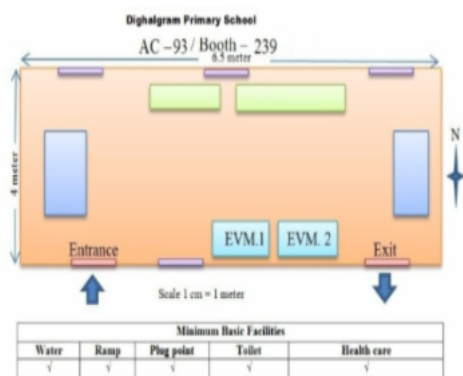

নির্বাচক নিবন্ধন আধিকারিকের স্বাক্ষর

Nazri Naksha

Downloaded by: [illegible]

Google Map View

Polling Station Building Front View

Polling Station Front View

Cad View

Key MAP View