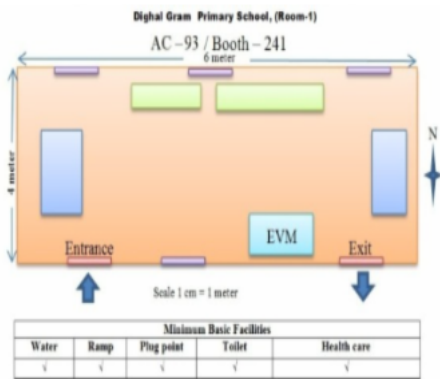

নির্বাচক নিবন্ধন আধিকারিকের স্বাক্ষর

Nazri Naksha

Google Map View

Polling Station Building Front View

Polling Station Front View

Cad View

Key MAP View

বিধানসভা নির্বাচনক্ষেত্রের নং, নাম : 93-হরিণঘাটা
ভাগ নং, নাম : 1-দিঘলগ্রাম পশ্চিমপাড়া (দক্ষিণ)