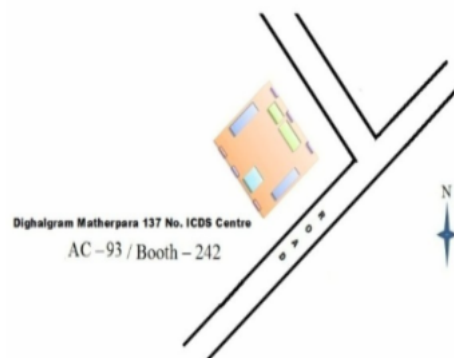

Key MAP View