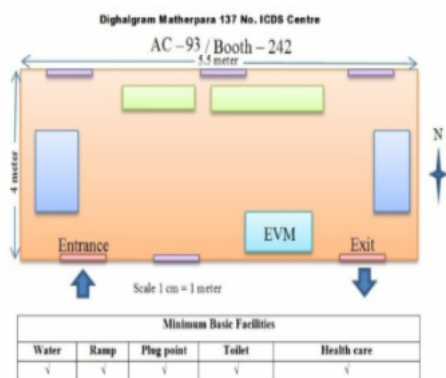

নির্বাচক নিবন্ধন আধিকারিকের স্বাক্ষর

Nazri Naksha

Google Map View

Polling Station Building Front View

Polling Station Front View

Cad View

Key MAP View

1 নাম : ফারজানা খাতুন স্বামীর নাম: হাবিব ইসলাম বাড়ির নং : n0089 বয়স : 30 লিঙ্গ : মহিলা	REO1776665 ফটো উপলব্ধ	2 নাম : পাপিয়া (খাতুন)বিবি স্বামীর নাম: আজিজুল হক মণ্ডল বাড়ির নং : n0134 বয়স : 38 লিঙ্গ : মহিলা	UVU1275544 ফটো উপলব্ধ	3 নাম : খাদিজা খাতুন স্বামীর নাম: আজহার উদ্দিন মন্ডল বাড়ির নং : এন0125 বয়স : 26 লিঙ্গ : মহিলা	UVU2034346 ফটো উপলব্ধ
4 নাম : ফরিদা খাতুন পিতার নাম: আব্দুল খালেক মন্ডল বাড়ির নং : n0001 বয়স : 34 লিঙ্গ : মহিলা	UVU2349462 ফটো উপলব্ধ	5 নাম : হালিমা খাতুন পিতার নাম: শহরালি মণ্ডল বাড়ির নং : NO083 বয়স : 28 লিঙ্গ : মহিলা	UVU1993583 ফটো উপলব্ধ	6 নাম : তসলিমা খাতুন স্বামীর নাম: মোজাম্মেল মণ্ডল বাড়ির নং : n0145 বয়স : 37 লিঙ্গ : মহিলা	UVU1051622 ফটো উপলব্ধ
7 নাম : রুবিনা খাতুন পিতার নাম: মোস্তাক মণ্ডল বাড়ির নং : n0054 বয়স : 26 লিঙ্গ : মহিলা	UVU2034221 ফটো উপলব্ধ	8 নাম : মাসকুরা খাতুন পিতার নাম: ইসলাম মিঞা বাড়ির নং : এন0034 বয়স : 30 লিঙ্গ : মহিলা	UVU2062560 ফটো উপলব্ধ	9 নাম : রহিমা খাতুন বিবি স্বামীর নাম: আতিয়ার রহমান বাড়ির নং : n0052 বয়স : 71 লিঙ্গ : মহিলা	UVU2185668 ফটো উপলব্ধ
10 নাম : মামনি খাতুন বিবি স্বামীর নাম: আতাবুল হোসেন বাড়ির নং : n0146 বয়স : 30 লিঙ্গ : মহিলা	UVU1728237 ফটো উপলব্ধ	11 নাম : আজমিরা খাতুন বিবি স্বামীর নাম: সাইফুল মণ্ডল বাড়ির নং : n0018 বয়স : 29 লিঙ্গ : মহিলা	UVU2034296 ফটো উপলব্ধ	12 নাম : গিয়াসউদ্দিন মন্ডল পিতার নাম: রোমজান মন্ডল বাড়ির নং : এন0146 বয়স : 28 লিঙ্গ : পুরুষ	REO1956895 ফটো উপলব্ধ
13 নাম : তুহিনা খাতুন(বিবি) স্বামীর নাম: মনজিল মণ্ডল বাড়ির নং : n0131 বয়স : 32 লিঙ্গ : মহিলা	UVU1914712 ফটো উপলব্ধ	14 নাম : শরিফ খাঁন পিতার নাম: নবাব আলি খাঁন বাড়ির নং : n0138 বয়স : 26 লিঙ্গ : পুরুষ	UVU2034338 ফটো উপলব্ধ	15 নাম : নবাব আলি খাঁন পিতার নাম: আহমদ আলি খাঁন বাড়ির নং : n0138 বয়স : 61 লিঙ্গ : পুরুষ	GWZ2136935 ফটো উপলব্ধ
16 নাম : আরিফ খাঁন পিতার নাম: নবাব আলি খাঁন বাড়ির নং : এন0138 বয়স : 31 লিঙ্গ : পুরুষ	REO1957166 ফটো উপলব্ধ	17 নাম : সালমা খাতুন স্বামীর নাম: শরিফ খান বাড়ির নং : এন0138 বয়স : 25 লিঙ্গ : মহিলা	UVU2074037 ফটো উপলব্ধ	18 নাম : তানজিলা খাতুন পিতার নাম: আসমত আলী গাজী বাড়ির নং : এন008 বয়স : 22 লিঙ্গ : মহিলা	UVU2490910 ফটো উপলব্ধ
19 নাম : তাজমিরা খাতুন স্বামীর নাম: গিয়াসউদ্দিন মন্ডল বাড়ির নং : এন008 বয়স : 23 লিঙ্গ : মহিলা	UVU2439131 ফটো উপলব্ধ	20 নাম : সুমিলা খাতুন স্বামীর নাম: ইমরান গাজী বাড়ির নং : এন0008 বয়স : 26 লিঙ্গ : মহিলা	UVU2438992 ফটো উপলব্ধ	21 নাম : সানজিতা বিলকিস গোলদের স্বামীর নাম: সাহাব গোলদার বাড়ির নং : n0008 বয়স : 38 লিঙ্গ : মহিলা	GQL3539368 ফটো উপলব্ধ
22 নাম : আসমত আলী গাজী পিতার নাম: ছোবান গাজী বাড়ির নং : n0008 বয়স : 47 লিঙ্গ : পুরুষ	GQL2011971 ফটো উপলব্ধ	23 নাম : ছোবান গাজী পিতার নাম: কুছার গাজী বাড়ির নং : n0008 বয়স : 75 লিঙ্গ : পুরুষ	WB/12/083/738003 ফটো উপলব্ধ	24 নাম : মনোয়ারা গাজী স্বামীর নাম: ছোবান গাজী বাড়ির নং : n0008 বয়স : 70 লিঙ্গ : মহিলা	WB/12/083/738706 ফটো উপলব্ধ
25 নাম : আনারআলি গাজী পিতার নাম: ছোবান গাজী বাড়ির নং : n0008 বয়স : 51 লিঙ্গ : পুরুষ	WB/12/083/738021 ফটো উপলব্ধ	26 নাম : ইমরান গাজী পিতার নাম: আনার আলি গাজী বাড়ির নং : এন0008 বয়স : 28 লিঙ্গ : পুরুষ	UVU2076677 ফটো উপলব্ধ	27 নাম : সিরাজুল ইসলাম গাজী পিতার নাম: ছোবান গাজী বাড়ির নং : n0008 বয়স : 35 লিঙ্গ : পুরুষ	UVU1307529 ফটো উপলব্ধ
28 নাম : এসোতারি বিবি স্বামীর নাম: আসমত আলি গাজী বাড়ির নং : n0008 বয়স : 41 লিঙ্গ : মহিলা	UVU1914563 ফটো উপলব্ধ	29 নাম : টুম্পা খাতুন স্বামীর নাম: পিন্টু গোলদার বাড়ির নং : এন0085 বয়স : 31 লিঙ্গ : মহিলা	REO1602747 ফটো উপলব্ধ	30 নাম : কাজল গোলদার পিতার নাম: আব্দুলরব গোলদার বাড়ির নং : n0086 বয়স : 42 লিঙ্গ : পুরুষ	GQL2961746 ফটো উপলব্ধ