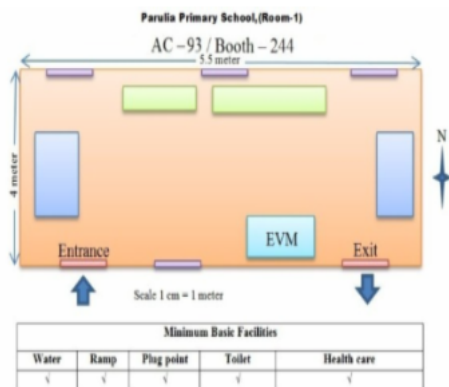

নির্বাচক নিবন্ধন আধিকারিকের স্বাক্ষর

Nazri Naksha

Google Map View

Polling Station Building Front View

Polling Station Front View

Cad View

Key MAP View

1 নাম : মিনুদা বিবি স্বামীর নাম: জমাতালি মণ্ডল বাড়ির নং : n0051 বয়স : 61 লিঙ্গ : মহিলা ফটো উপলব্ধ	WB/12/083/744223	2 নাম : জামাতালী মন্ডল পিতার নাম: গফুর মন্ডল বাড়ির নং : n0051 বয়স : 63 লিঙ্গ : পুরুষ ফটো উপলব্ধ	UVU2184406	3 নাম : জবেদা বিবি স্বামীর নাম: জহর আলী মন্ডল বাড়ির নং : n0051 বয়স : 91 লিঙ্গ : মহিলা ফটো উপলব্ধ	WB/12/083/744090
4 নাম : তাজমিরা বিবি স্বামীর নাম: আলিমুদ্দিন মন্ডল বাড়ির নং : n0012 বয়স : 38 লিঙ্গ : মহিলা ফটো উপলব্ধ	UVU1308295	5 নাম : রাহেলা বিবি স্বামীর নাম: ইছানবী মন্ডল বাড়ির নং : n0054 বয়স : 85 লিঙ্গ : মহিলা ফটো উপলব্ধ	WB/12/083/744560	6 নাম : মোর্তজা মন্ডল পিতার নাম: ইছানবী মন্ডল বাড়ির নং : n0054 বয়স : 43 লিঙ্গ : পুরুষ ফটো উপলব্ধ	UVU1095223
7 নাম : আবুল মন্ডল পিতার নাম: ইছানবী মন্ডল বাড়ির নং : n0054 বয়স : 70 লিঙ্গ : পুরুষ ফটো উপলব্ধ	UVU2157196	8 নাম : জালিল মণ্ডল পিতার নাম: আবুল মণ্ডল বাড়ির নং : n0054 বয়স : 45 লিঙ্গ : পুরুষ ফটো উপলব্ধ	GQL2012904	9 নাম : আলিম মণ্ডল পিতার নাম: আবুল মণ্ডল বাড়ির নং : n0054 বয়স : 37 লিঙ্গ : পুরুষ ফটো উপলব্ধ	UVU1308113
10 নাম : সেলিম মণ্ডল পিতার নাম: আবুল মণ্ডল বাড়ির নং : n0054 বয়স : 34 লিঙ্গ : পুরুষ ফটো উপলব্ধ	UVU1308139	11 নাম : আরবিনা খাতুন পিতার নাম: আবুল মণ্ডল বাড়ির নং : n0054 বয়স : 31 লিঙ্গ : মহিলা ফটো উপলব্ধ	UVU1611938	12 নাম : হাবুল মণ্ডল পিতার নাম: ইছানবী মন্ডল বাড়ির নং : n0054 বয়স : 60 লিঙ্গ : পুরুষ ফটো উপলব্ধ	UVU2179430
13 নাম : মেকাইল মণ্ডল পিতার নাম: ইছানবী মণ্ডল বাড়ির নং : n0054 বয়স : 58 লিঙ্গ : পুরুষ ফটো উপলব্ধ	WB/12/083/744683	14 নাম : ছালেহা বিবি স্বামীর নাম: মেকাইল মণ্ডল বাড়ির নং : n0054 বয়স : 54 লিঙ্গ : মহিলা ফটো উপলব্ধ	WB/12/083/744679	15 নাম : জাকির হোসেন পিতার নাম: আবুল মন্ডল বাড়ির নং : n0054 বয়স : 47 লিঙ্গ : পুরুষ ফটো উপলব্ধ	GQL3540903
16 নাম : রেজিনা বিবি স্বামীর নাম: মোর্তজা মন্ডল বাড়ির নং : n0054 বয়স : 37 লিঙ্গ : মহিলা ফটো উপলব্ধ	UVU1095231	17 নাম : নিকাতালি মন্ডল পিতার নাম: গফুর মন্ডল বাড়ির নং : n0051 বয়স : 43 লিঙ্গ : পুরুষ ফটো উপলব্ধ	GQL3628807	18 নাম : হাপিজুল মণ্ডল পিতার নাম: হামান মণ্ডল বাড়ির নং : n0051 বয়স : 30 লিঙ্গ : পুরুষ ফটো উপলব্ধ	UVU1732163
19 নাম : মান্নান মণ্ডল পিতার নাম: জহর মণ্ডল বাড়ির নং : n0051 বয়স : 54 লিঙ্গ : পুরুষ ফটো উপলব্ধ	UVU2137867	20 নাম : জিন্নাত মণ্ডল পিতার নাম: জহর মণ্ডল বাড়ির নং : n0051 বয়স : 50 লিঙ্গ : পুরুষ ফটো উপলব্ধ	UVU2184372	21 নাম : সালেমা বিবি স্বামীর নাম: সাইদুল মোল্লা বাড়ির নং : n0051 বয়স : 53 লিঙ্গ : মহিলা ফটো উপলব্ধ	UVU1193549
22 নাম : মহিউদ্দিন মোল্লা পিতার নাম: তোজামোল মোল্লা বাড়ির নং : n0051 বয়স : 45 লিঙ্গ : পুরুষ ফটো উপলব্ধ	GQL3344280	23 নাম : বিলকিস বিবি স্বামীর নাম: মহিউদ্দিন মোল্লা বাড়ির নং : n0051 বয়স : 40 লিঙ্গ : মহিলা ফটো উপলব্ধ	GQL3238839	24 নাম : রবিউল মন্ডল পিতার নাম: জামাতালী মন্ডল বাড়ির নং : n0051 বয়স : 43 লিঙ্গ : পুরুষ ফটো উপলব্ধ	GQL3239399
25 নাম : মহঃ সাহাদুল মন্ডল পিতার নাম: জামাতালী মন্ডল বাড়ির নং : n0051 বয়স : 40 লিঙ্গ : পুরুষ ফটো উপলব্ধ	GQL3344199	26 নাম : মোঃ খাইরুল মোল্লা পিতার নাম: সাইদুল মোল্লা বাড়ির নং : n0051 বয়স : 38 লিঙ্গ : পুরুষ ফটো উপলব্ধ	UVU1732171	27 নাম : মনিরুল মোল্লা পিতার নাম: সাইদুল মোল্লা বাড়ির নং : n0051 বয়স : 31 লিঙ্গ : পুরুষ ফটো উপলব্ধ	UVU1732247
28 নাম : চায়না বিবি স্বামীর নাম: নিকাতালি মন্ডল বাড়ির নং : n0051 বয়স : 36 লিঙ্গ : মহিলা ফটো উপলব্ধ	UVU1388008	29 নাম : সাইফুদ্দিন মণ্ডল পিতার নাম: জিন্নাত মণ্ডল বাড়ির নং : n0051 বয়স : 29 লিঙ্গ : পুরুষ ফটো উপলব্ধ	UVU1915289	30 নাম : আশাদুল ইসলাম পিতার নাম: আজিজুল মণ্ডল বাড়ির নং : n0009 বয়স : 28 লিঙ্গ : পুরুষ ফটো উপলব্ধ	UVU1915263