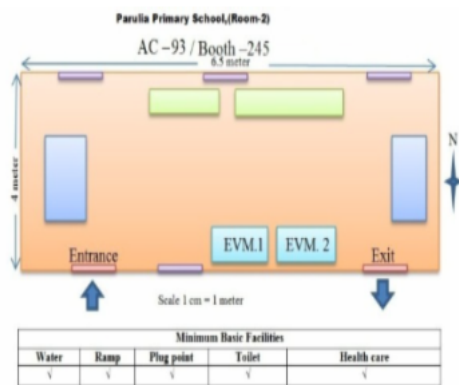

নির্বাচক নিবন্ধন আধিকারিকের স্বাক্ষর

Nazri Naksha

Google Map View

Polling Station Building Front View

Polling Station Front View

Cad View

Key MAP View

1 নাম : সহিদুর মন্ডল পিতার নাম: জমাত আলি মন্ডল বাড়ির নং : n0024 বয়স : 41 লিঙ্গ : পুরুষ	GQL3239100 ফটো উপলব্ধ	2 নাম : মাজেত আলী মণ্ডল পিতার নাম: জমাত আলি মণ্ডল বাড়ির নং : n0024 বয়স : 55 লিঙ্গ : পুরুষ	WB/12/083/744555 ফটো উপলব্ধ	3 নাম : আজারউদ্দিন মণ্ডল পিতার নাম: মাজেত আলি মণ্ডল বাড়ির নং : n0024 বয়স : 29 লিঙ্গ : পুরুষ	UVU1827286 ফটো উপলব্ধ
4 নাম : সাহানারা বিবি স্বামীর নাম: মাজেত আলি মণ্ডল বাড়ির নং : n0024 বয়স : 56 লিঙ্গ : মহিলা	WB/12/083/744388 ফটো উপলব্ধ	5 নাম : মোমেনা বিবি স্বামীর নাম: হাকিম মণ্ডল বাড়ির নং : n0021 বয়স : 66 লিঙ্গ : মহিলা	WB/12/083/744477 ফটো উপলব্ধ	6 নাম : মনোয়ারা বিবি স্বামীর নাম: গোলাম রসুল মন্ডল বাড়ির নং : n0043 বয়স : 68 লিঙ্গ : মহিলা	UVU2128189 ফটো উপলব্ধ
7 নাম : সাইজুল মণ্ডল পিতার নাম: মজিত মন্ডল বাড়ির নং : n0051 বয়স : 31 লিঙ্গ : পুরুষ	UVU1732387 ফটো উপলব্ধ	8 নাম : সাইদুল মণ্ডল পিতার নাম: মজিত মন্ডল বাড়ির নং : n0051 বয়স : 41 লিঙ্গ : পুরুষ	UVU1193689 ফটো উপলব্ধ	9 নাম : মামুদা বিবি স্বামীর নাম: মজিত মন্ডল বাড়ির নং : n0051 বয়স : 68 লিঙ্গ : মহিলা	WB/12/083/744317 ফটো উপলব্ধ
10 নাম : মহঃ শেখ ফিরোজ আহমদ পিতার নাম: শেখ মোকহেদ আলি বাড়ির নং : n0064 বয়স : 33 লিঙ্গ : পুরুষ	UVU1612191 ফটো উপলব্ধ	11 নাম : সহিদা বিবি স্বামীর নাম: আজিজ মণ্ডল বাড়ির নং : n0064 বয়স : 67 লিঙ্গ : মহিলা	UVU2151074 ফটো উপলব্ধ	12 নাম : ফিরোজা বিবি স্বামীর নাম: আবুতালেব মন্ডল বাড়ির নং : n0062 বয়স : 47 লিঙ্গ : মহিলা	GQL3540416 ফটো উপলব্ধ
13 নাম : আবুতালেব মণ্ডল পিতার নাম: আক্কাচ মণ্ডল বাড়ির নং : n0062 বয়স : 53 লিঙ্গ : পুরুষ	UVU2151892 ফটো উপলব্ধ	14 নাম : অরিদা বিবি স্বামীর নাম: মো হালিম মণ্ডল বাড়ির নং : n0059 বয়স : 38 লিঙ্গ : মহিলা	GQL3629458 ফটো উপলব্ধ	15 নাম : মো অলিম মণ্ডল পিতার নাম: আব্দুল হাই মণ্ডল বাড়ির নং : n0059 বয়স : 39 লিঙ্গ : পুরুষ	GQL3628724 ফটো উপলব্ধ
16 নাম : মোঃ হালিম মণ্ডল পিতার নাম: আব্দুল হাই মণ্ডল বাড়ির নং : n0059 বয়স : 42 লিঙ্গ : পুরুষ	GQL3239407 ফটো উপলব্ধ	17 নাম : মুসলিমা খাতুন বিবি স্বামীর নাম: আব্দুল আলিম মণ্ডল বাড়ির নং : n0059 বয়স : 36 লিঙ্গ : মহিলা	UVU1612308 ফটো উপলব্ধ	18 নাম : আব্দুল আলিম মন্ডল পিতার নাম: আব্দুল হাই মন্ডল বাড়ির নং : n0059 বয়স : 47 লিঙ্গ : পুরুষ	GQL2923449 ফটো উপলব্ধ
19 নাম : রহিমন বিবি স্বামীর নাম: আব্দুল হাই মণ্ডল বাড়ির নং : n0059 বয়স : 69 লিঙ্গ : মহিলা	WB/12/083/744131 ফটো উপলব্ধ	20 নাম : সাহানারা বিবি স্বামীর নাম: মেহেরুল ইসলাম বাড়ির নং : n0073 বয়স : 37 লিঙ্গ : মহিলা	GQL3548153 ফটো উপলব্ধ	21 নাম : মঃ মমিনুল ইসলাম পিতার নাম: আব্দুল মজিদ বাড়ির নং : n0083 বয়স : 66 লিঙ্গ : পুরুষ	WB/12/083/744087 ফটো উপলব্ধ
22 নাম : শাহনওয়াজ জামান পিতার নাম: আরিফ জামান বাড়ির নং : n0073 বয়স : 30 লিঙ্গ : পুরুষ	UVU1732437 ফটো উপলব্ধ	23 নাম : খাইরুল হক পিতার নাম: রেজাউল হক বাড়ির নং : n0056 বয়স : 29 লিঙ্গ : পুরুষ	UVU1987122 ফটো উপলব্ধ	24 নাম : সামিম জামান পিতার নাম: আরিফ জামান বাড়ির নং : n0073 বয়স : 27 লিঙ্গ : পুরুষ	UVU1987114 ফটো উপলব্ধ
25 নাম : সাহাদালি মন্ডল পিতার নাম: আমিরআলি মন্ডল বাড়ির নং : n0089 বয়স : 41 লিঙ্গ : পুরুষ	UVU1923838 ফটো উপলব্ধ	26 নাম : আবু খায়ের মণ্ডল পিতার নাম: আক্কাচ মণ্ডল বাড়ির নং : n0062 বয়স : 51 লিঙ্গ : পুরুষ	WB/12/083/744537 ফটো উপলব্ধ	27 নাম : তাহমিনা বিবি স্বামীর নাম: খলিম মণ্ডল বাড়ির নং : n0059 বয়স : 32 লিঙ্গ : মহিলা	UVU1915719 ফটো উপলব্ধ
28 নাম : সানারুল মণ্ডল পিতার নাম: হাকিম মণ্ডল বাড়ির নং : n0021 বয়স : 29 লিঙ্গ : পুরুষ	UVU1915677 ফটো উপলব্ধ	29 নাম : জেসমিনা বিবি স্বামীর নাম: কুদ্দুস আলি মন্ডল বাড়ির নং : n0092 বয়স : 31 লিঙ্গ : মহিলা	UVU1915453 ফটো উপলব্ধ	30 নাম : মজিদা বিবি পিতার নাম: মোজাম্মেল মণ্ডল বাড়ির নং : n0034 বয়স : 51 লিঙ্গ : মহিলা	UVU2178838 ফটো উপলব্ধ