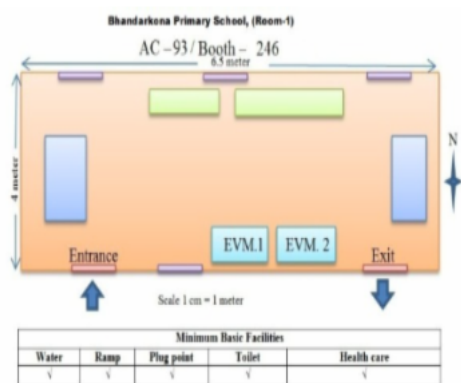

নির্বাচক নিবন্ধন আধিকারিকের স্বাক্ষর

Nazri Naksha

Google Map View

Polling Station Building Front View

Polling Station Front View

Cad View

Key MAP View

বিধানসভা নির্বাচনক্ষেত্রের নং, নাম : 93-হরিণঘাটা  
ভাগ নং, নাম : 1-ভাগুরকোনা, (মৌজা-ভাগুরকোনা, জে, এল, নং-86)