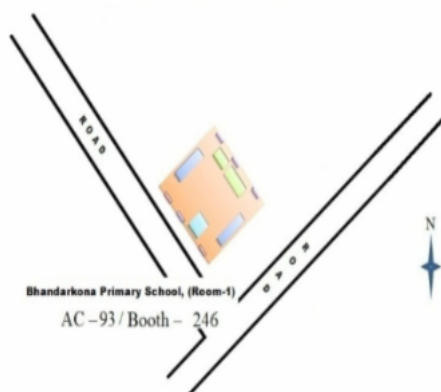

নির্বাচক নিবন্ধন আধিকারিকের স্বাক্ষর

Nazri Naksha

Google Map View

Polling Station Building Front View

Polling Station Front View

Cad View

Key MAP View

বিধানসভা নির্বাচনক্ষেত্রের নং, নাম : 93-হরিণঘাটা  
ভাগ নং, নাম : 1-ভাগুরকোনা, (মৌজা-ভাগুরকোনা, জে, এল, নং-86)