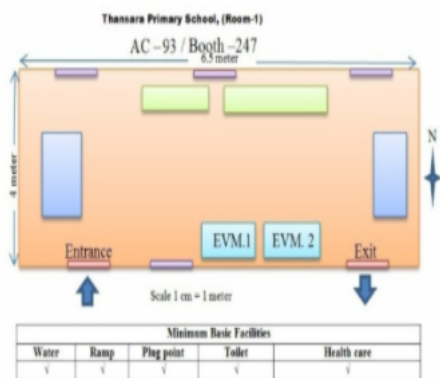

নির্বাচক নিবন্ধন আধিকারিকের স্বাক্ষর

Nazri Naksha

Google Map View

Polling Station Building Front View

Polling Station Front View

Cad View

Key MAP View

1 নাম : সারুফা বিবি স্বামীর নাম: সানোয়ার মিয়া বাড়ির নং : n0085 বয়স : 50 লিঙ্গ : মহিলা	UVU2204394 ফটো উপলব্ধ	2 নাম : সানোয়ার মিয়া পিতার নাম: ইউনুস মিয়া বাড়ির নং : n0085 বয়স : 56 লিঙ্গ : পুরুষ	UVU2208395 ফটো উপলব্ধ	3 নাম : ফিরোজ মিয়া পিতার নাম: সানোয়ার মিয়া বাড়ির নং : n0085 বয়স : 31 লিঙ্গ : পুরুষ	UVU1613041 ফটো উপলব্ধ
4 নাম : মহাবুল ইসলাম পিতার নাম: সফিকুল ইসলাম বাড়ির নং : n0094 বয়স : 33 লিঙ্গ : পুরুষ	UVU1388511 ফটো উপলব্ধ	5 নাম : আকলিমা বিবি ইসলাম স্বামীর নাম: সফিকুল ইসলাম বাড়ির নং : n0094 বয়স : 53 লিঙ্গ : মহিলা	UVU2171890 ফটো উপলব্ধ	6 নাম : সাহানা ইসলাম স্বামীর নাম: মহাবুল ইসলাম বাড়ির নং : n0094 বয়স : 30 লিঙ্গ : মহিলা	UVU1828128 ফটো উপলব্ধ
7 নাম : সফিকুল ইসলাম পিতার নাম: হাজী সেয়ব আলী মন্ডল বাড়ির নং : n0094 বয়স : 51 লিঙ্গ : পুরুষ	WB/12/083/747009 ফটো উপলব্ধ	8 নাম : তাছলিমা খাতুন স্বামীর নাম: ইনছোব আলী বাড়ির নং : n0190 বয়স : 37 লিঙ্গ : মহিলা	UVU1473172 ফটো উপলব্ধ	9 নাম : নাজমা খাতুন পিতার নাম: সুকুর আলী মন্ডল বাড়ির নং : n0223 বয়স : 33 লিঙ্গ : মহিলা	UVU1540681 ফটো উপলব্ধ
10 নাম : তুহিনা খাতুন স্বামীর নাম: হাবিব মিয়া বাড়ির নং : n0013 বয়স : 26 লিঙ্গ : মহিলা	UVU2018653 ফটো উপলব্ধ	11 নাম : ফিরুজা খাতুন পিতার নাম: সফিকুল মন্ডল বাড়ির নং : n0083 বয়স : 26 লিঙ্গ : মহিলা	UVU2018554 ফটো উপলব্ধ	12 নাম : সন্তু গাইন পিতার নাম: বিশ্বনাথ গাইন বাড়ির নং : n0028 বয়স : 26 লিঙ্গ : পুরুষ	UVU2016616 ফটো উপলব্ধ
13 নাম : শক্তি গোলদার পিতার নাম: পরেশ গোলদার বাড়ির নং : n0028 বয়স : 38 লিঙ্গ : পুরুষ	IY1511534 ফটো উপলব্ধ	14 নাম : সুপর্ণা মোড়ল স্বামীর নাম: কেস্ট গাইন বাড়ির নং : এন0028 বয়স : 26 লিঙ্গ : মহিলা	UVU2497956 ফটো উপলব্ধ	15 নাম : তপতী গোলদার মন্ডল স্বামীর নাম: শক্তি গোলদার বাড়ির নং : এন0028 বয়স : 23 লিঙ্গ : মহিলা	UVU2442648 ফটো উপলব্ধ
16 নাম : অমেশ গাইন পিতার নাম: কানাই গাইন বাড়ির নং : n0028 বয়স : 34 লিঙ্গ : পুরুষ	UVU1485929 ফটো উপলব্ধ	17 নাম : কেস্ট গাইন পিতার নাম: কানাই গাইন বাড়ির নং : n0028 বয়স : 33 লিঙ্গ : পুরুষ	UVU1485945 ফটো উপলব্ধ	18 নাম : ঝর্ণা বাগ স্বামীর নাম: সুন্দর বাগ বাড়ির নং : n0027 বয়স : 53 লিঙ্গ : মহিলা	WB/12/083/747364 ফটো উপলব্ধ
19 নাম : বেচারাম বাগ পিতার নাম: মুচিরাম বাগ বাড়ির নং : n0027 বয়স : 50 লিঙ্গ : পুরুষ	WB/12/083/747065 ফটো উপলব্ধ	20 নাম : অনিমা বাগ স্বামীর নাম: বেচারাম বাগ বাড়ির নং : n0027 বয়স : 44 লিঙ্গ : মহিলা	GQL3344512 ফটো উপলব্ধ	21 নাম : রূপা গাইন স্বামীর নাম: বিশ্বনাথ গাইন বাড়ির নং : n0027 বয়স : 39 লিঙ্গ : মহিলা	UVU1194166 ফটো উপলব্ধ
22 নাম : সৌরভ বাগ পিতার নাম: বেচারাম বাগ বাড়ির নং : এন0027 বয়স : 25 লিঙ্গ : পুরুষ	UVU2100840 ফটো উপলব্ধ	23 নাম : মৌ বাগ পিতার নাম: বেচারাম বাগ বাড়ির নং : এন0027 বয়স : 23 লিঙ্গ : মহিলা	UVU2581635 ফটো উপলব্ধ	24 নাম : প্রিয়ঙ্কা দাস পিতার নাম: বিধান দাস বাড়ির নং : এন906 বয়স : 22 লিঙ্গ : মহিলা	TFM2557296 ফটো উপলব্ধ
25 নাম : সাইমা খাতুন পিতার নাম: মোফাজ্জেল মন্ডল বাড়ির নং : পাট নং 247 বয়স : 25 লিঙ্গ : মহিলা	UVU2573236 ফটো উপলব্ধ	26 নাম : আলি হোসেন মন্ডল পিতার নাম: মহাবুল মন্ডল বাড়ির নং : এন0182 বয়স : 25 লিঙ্গ : পুরুষ	UVU2100709 ফটো উপলব্ধ	27 নাম : সাহানারা বিবি স্বামীর নাম: আশানুর হোসেন মন্ডল বাড়ির নং : এন0012 বয়স : 40 লিঙ্গ : মহিলা	UVU2100618 ফটো উপলব্ধ
28 নাম : রাজিনা বিবি স্বামীর নাম: মহঃ আলি মিয়া বাড়ির নং : n0081 বয়স : 79 লিঙ্গ : মহিলা	UVU2272045 ফটো উপলব্ধ	29 নাম : রূপভান বিবি স্বামীর নাম: করিমবক্স মন্ডল বাড়ির নং : n0012 বয়স : 51 লিঙ্গ : মহিলা	GQL3239944 ফটো উপলব্ধ	30 নাম : মনোয়ারা বিবি স্বামীর নাম: মসিয়ার রহমান বাড়ির নং : n0104 বয়স : 40 লিঙ্গ : মহিলা	UVU1103647 ফটো উপলব্ধ