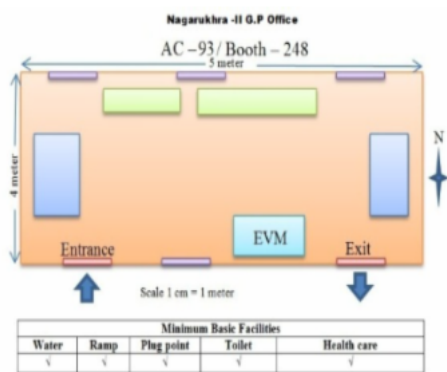

নির্বাচক নিবন্ধন আধিকারিকের স্বাক্ষর

Nazri Naksha

Google Map View

Polling Station Building Front View

Polling Station Front View

Cad View

Key MAP View

1 নাম : কুন্তল শীল পিতার নাম: শ্রীকৃষ্ণ শীল বাড়ির নং : এন00125 বয়স : 23 লিঙ্গ : পুরুষ	UVU2443539 ফটো উপলব্ধ	2 নাম : রাজিব কুমার মন্ডল পিতার নাম: দুর্গাপদ মন্ডল বাড়ির নং : এন00238 বয়স : 29 লিঙ্গ : পুরুষ	UVU2443000 ফটো উপলব্ধ	3 নাম : রীনা কর্মকার স্বামীর নাম: মনি কর্মকার বাড়ির নং : n0168 বয়স : 49 লিঙ্গ : মহিলা	UVU2367563 ফটো উপলব্ধ
4 নাম : উজ্জল কর্মকার পিতার নাম: মনি কর্মকার বাড়ির নং : n0168 বয়স : 34 লিঙ্গ : পুরুষ	UVU1393529 ফটো উপলব্ধ	5 নাম : মনি কর্মকার পিতার নাম: বিনয় কর্মকার বাড়ির নং : n0168 বয়স : 54 লিঙ্গ : পুরুষ	UVU2367506 ফটো উপলব্ধ	6 নাম : রীনা কর্মকার স্বামীর নাম: উত্তম কর্মকার বাড়ির নং : n0064 বয়স : 38 লিঙ্গ : মহিলা	UVU2018893 ফটো উপলব্ধ
7 নাম : অভি কর্মকার পিতার নাম: সাধন কর্মকার বাড়ির নং : এন0063 বয়স : 22 লিঙ্গ : পুরুষ	UVU2490506 ফটো উপলব্ধ	8 নাম : গৌঁসাই পদ মন্ডল পিতার নাম: ব্রজেন্দ্রনাথ মন্ডল বাড়ির নং : এন0063 বয়স : 52 লিঙ্গ : পুরুষ	XYV1149129 ফটো উপলব্ধ	9 নাম : শুভেন্দু মন্ডল পিতার নাম: গৌঁসাই পদ মন্ডল বাড়ির নং : এন0063 বয়স : 21 লিঙ্গ : পুরুষ	UVU2540581 ফটো উপলব্ধ
10 নাম : সরস্বতী কর্মকার পিতার নাম: তারক কর্মকার বাড়ির নং : n0063 বয়স : 81 লিঙ্গ : মহিলা	WB/12/083/750416 ফটো উপলব্ধ	11 নাম : সাধন কর্মকার পিতার নাম: তারক কর্মকার বাড়ির নং : এন0063 বয়স : 38 লিঙ্গ : পুরুষ	UVU2603793 ফটো উপলব্ধ	12 নাম : মামনি কর্মকার স্বামীর নাম: সাধন কর্মকার বাড়ির নং : n0063 বয়স : 36 লিঙ্গ : মহিলা	UVU1733831 ফটো উপলব্ধ
13 নাম : বাসন্তী কর্মকার স্বামীর নাম: মৃত্যুঞ্জয় কর্মকার বাড়ির নং : n0064 বয়স : 61 লিঙ্গ : মহিলা	WB/12/083/750583 ফটো উপলব্ধ	14 নাম : নীলিমা কর্মকার স্বামীর নাম: মদন কর্মকার বাড়ির নং : n0066 বয়স : 55 লিঙ্গ : মহিলা	WB/12/083/750584 ফটো উপলব্ধ	15 নাম : রাজু কর্মকার পিতার নাম: মদন কর্মকার বাড়ির নং : n0066 বয়স : 34 লিঙ্গ : পুরুষ	UVU1309418 ফটো উপলব্ধ
16 নাম : তারক কর্মকার পিতার নাম: জয়ন্ত কর্মকার বাড়ির নং : n0100 বয়স : 47 লিঙ্গ : পুরুষ	GQL2014801 ফটো উপলব্ধ	17 নাম : সঞ্জয় কর পিতার নাম: ভোলানাথ কর বাড়ির নং : এন0012 বয়স : 49 লিঙ্গ : পুরুষ	UVU2590016 ফটো উপলব্ধ	18 নাম : মৌমিতা কর্মকার স্বামীর নাম: তারক কর্মকার বাড়ির নং : n0100 বয়স : 40 লিঙ্গ : মহিলা	UVU1486380 ফটো উপলব্ধ
19 নাম : সজল কর্মকার পিতার নাম: মনি কর্মকার বাড়ির নং : n0168 বয়স : 31 লিঙ্গ : পুরুষ	UVU1613744 ফটো উপলব্ধ	20 নাম : মৃত্যুঞ্জয় কর্মকার পিতার নাম: তারক কর্মকার বাড়ির নং : n0064 বয়স : 69 লিঙ্গ : পুরুষ	UVU2292175 ফটো উপলব্ধ	21 নাম : উত্তম কর্মকার পিতার নাম: মৃত্যুঞ্জয় কর্মকার বাড়ির নং : n0064 বয়স : 44 লিঙ্গ : পুরুষ	GQL2925279 ফটো উপলব্ধ
22 নাম : কর্ণ কর্মকার পিতার নাম: মৃত্যুঞ্জয় কর্মকার বাড়ির নং : n0064 বয়স : 40 লিঙ্গ : পুরুষ	GQL3344702 ফটো উপলব্ধ	23 নাম : ভীষদেব কীর্তনীয়া পিতার নাম: রসিকলাল কীর্তনীয়া বাড়ির নং : n0177 বয়স : 71 লিঙ্গ : পুরুষ	GQL2015147 ফটো উপলব্ধ	24 নাম : সুদাম গুহ পিতার নাম: অনিল গুহ বাড়ির নং : n0281 বয়স : 50 লিঙ্গ : পুরুষ	UVU1112150 ফটো উপলব্ধ
25 নাম : দীপঙ্কর গুহ পিতার নাম: সুদাম গুহ বাড়ির নং : n0281 বয়স : 29 লিঙ্গ : পুরুষ	UVU1828243 ফটো উপলব্ধ	26 নাম : কমলা গুহ স্বামীর নাম: সুদাম গুহ বাড়ির নং : এন0088 বয়স : 30 লিঙ্গ : মহিলা	UVU1112168 ফটো উপলব্ধ	27 নাম : পিযুষ গুহ পিতার নাম: সুদাম গুহ বাড়ির নং : এন0281 বয়স : 25 লিঙ্গ : পুরুষ	UVU2090082 ফটো উপলব্ধ
28 নাম : অর্চনা গাইন স্বামীর নাম: সুবাস গাইন বাড়ির নং : n0056 বয়স : 65 লিঙ্গ : মহিলা	UVU2231314 ফটো উপলব্ধ	29 নাম : মিল্টন গাইন পিতার নাম: সুবাস গাইন বাড়ির নং : n0056 বয়স : 33 লিঙ্গ : পুরুষ	UVU1613751 ফটো উপলব্ধ	30 নাম : প্রমথ রঞ্জন গাইন পিতার নাম: অনন্দা প্রসাদ গাইন বাড়ির নং : n0082 বয়স : 73 লিঙ্গ : পুরুষ	WB/12/083/750107 ফটো উপলব্ধ