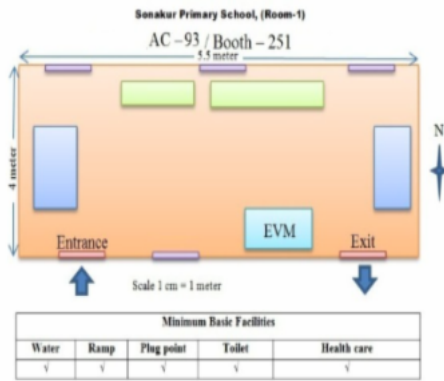

নির্বাচক নিবন্ধন আধিকারিকের স্বাক্ষর

Nazri Naksha

Google Map View

Polling Station Building Front View

Polling Station Front View

Cad View

Key MAP View

| | | | | | |
|---|--------------------------|--|--------------------------|--|--------------------------|
| 1 নাম : নাজমুন নাহার পিতার নাম: সফিউদ্দিন মিয়া বাড়ির নং : n0073 বয়স : 33 লিঙ্গ : মহিলা | UVU1998277 ফটো উপলব্ধ | 2 নাম : মাবুদ হোসেন পিতার নাম: আশাদুল মিয়া বাড়ির নং : n0080 বয়স : 26 লিঙ্গ : পুরুষ | UVU1998061 ফটো উপলব্ধ | 3 নাম : সাহানাজ বিবি স্বামীর নাম: আজগার আলি মিয়া বাড়ির নং : n0066 বয়স : 49 লিঙ্গ : মহিলা | GQL3242682 ফটো উপলব্ধ |
| 4 নাম : সাবানা বিবি স্বামীর নাম: আতিয়ার মিয়া বাড়ির নং : n0154 বয়স : 28 লিঙ্গ : মহিলা | UVU1998269 ফটো উপলব্ধ | 5 নাম : রেহেনা বিবি স্বামীর নাম: মেহের আলী মিয়া বাড়ির নং : n0064 বয়স : 47 লিঙ্গ : মহিলা | GQL3242583 ফটো উপলব্ধ | 6 নাম : খুরশিদ আলম পিতার নাম: মুজিত মিয়া বাড়ির নং : n0134 বয়স : 28 লিঙ্গ : পুরুষ | UVU1988666 ফটো উপলব্ধ |
| 7 নাম : রেবেকা সুলতান পিতার নাম: মজিত সুলতান বাড়ির নং : এন0134 বয়স : 23 লিঙ্গ : মহিলা | UVU2384147 ফটো উপলব্ধ | 8 নাম : মহিউদ্দিন আলি পিতার নাম: আশরাফ আলি মিয়া বাড়ির নং : নং 0087 বয়স : 24 লিঙ্গ : পুরুষ | UVU2384550 ফটো উপলব্ধ | 9 নাম : সাজাহান আলি মিয়া পিতার নাম: বাদল আলি মিয়া বাড়ির নং : n0084 বয়স : 26 লিঙ্গ : পুরুষ | UVU1998095 ফটো উপলব্ধ |
| 10 নাম : আহম্মেদ আলী পিতার নাম: আজগার মিয়া বাড়ির নং : এন0106 বয়স : 23 লিঙ্গ : পুরুষ | UVU2527711 ফটো উপলব্ধ | 11 নাম : ফিরোজ আহমেদ পিতার নাম: ফকির আহম্মাদ মিয়া বাড়ির নং : এন0063 বয়স : 26 লিঙ্গ : পুরুষ | UVU2071843 ফটো উপলব্ধ | 12 নাম : মাফরুন নাহার খাতুন পিতার নাম: ফারুকউদ্দিন মিয়া বাড়ির নং : n0105 বয়স : 26 লিঙ্গ : মহিলা | UVU1998079 ফটো উপলব্ধ |
| 13 নাম : আয়েসা খাতুন স্বামীর নাম: ফারহাদ মিয়া বাড়ির নং : n0156 বয়স : 27 লিঙ্গ : মহিলা | IY1567999 ফটো উপলব্ধ | 14 নাম : তানজিলা খাতুন পিতার নাম: আরিফ শেখ বাড়ির নং : n0161 বয়স : 27 লিঙ্গ : মহিলা | UVU1998103 ফটো উপলব্ধ | 15 নাম : তনুজা খাতুন স্বামীর নাম: আব্দুল হাফিজ মন্ডল বাড়ির নং : এন0102 বয়স : 23 লিঙ্গ : মহিলা | UVU2384121 ফটো উপলব্ধ |
| 16 নাম : পাপিয়া খাতুন স্বামীর নাম: রফিকুল মিয়া বাড়ির নং : n0025 বয়স : 27 লিঙ্গ : মহিলা | ALD1959162 ফটো উপলব্ধ | 17 নাম : রসিদা খাতুন স্বামীর নাম: মোহম্মদ আরশাদ আলি বাড়ির নং : এন0151 বয়স : 29 লিঙ্গ : মহিলা | UVU2384352 ফটো উপলব্ধ | 18 নাম : রোসোনারা খাতুন পিতার নাম: জিয়ার মিয়া বাড়ির নং : নং 0135 বয়স : 23 লিঙ্গ : মহিলা | UVU2384675 ফটো উপলব্ধ |
| 19 নাম : তাজনিয়া খাতুন পিতার নাম: রেজাউল হোসেন বাড়ির নং : এন 0099 বয়স : 23 লিঙ্গ : মহিলা | UVU2384600 ফটো উপলব্ধ | 20 নাম : মুসলিমা খাতুন পিতার নাম: মহাবুল মিয়া বাড়ির নং : নং 0078 বয়স : 24 লিঙ্গ : মহিলা | UVU2384618 ফটো উপলব্ধ | 21 নাম : রোকিয়া খাতুন পিতার নাম: নাসিরুদ্দিন মিয়া বাড়ির নং : নং 0105 বয়স : 23 লিঙ্গ : মহিলা | UVU2384584 ফটো উপলব্ধ |
| 22 নাম : নুরনেহার খাতুন পিতার নাম: নাসিরুদ্দিন মিয়া বাড়ির নং : এন0105 বয়স : 25 লিঙ্গ : মহিলা | UVU2072742 ফটো উপলব্ধ | 23 নাম : সাবিকুন খাতুন স্বামীর নাম: নাজবুদ্দিন মিয়া বাড়ির নং : এন0114 বয়স : 24 লিঙ্গ : মহিলা | UVU2508836 ফটো উপলব্ধ | 24 নাম : রুমি খাতুন (মন্ডল) স্বামীর নাম: রহমত আলি বাড়ির নং : এন0084 বয়স : 26 লিঙ্গ : মহিলা | UVU2073047 ফটো উপলব্ধ |
| 25 নাম : রাফিয়া খাতুন বিবি স্বামীর নাম: ছালাউদ্দিন মিয়া বাড়ির নং : n0193 বয়স : 30 লিঙ্গ : মহিলা | UVU1917731 ফটো উপলব্ধ | 26 নাম : কাব্বিরা সুলতানা পিতার নাম: কালিমুল্লা মিয়া বাড়ির নং : এন0142 বয়স : 26 লিঙ্গ : মহিলা | UVU2072874 ফটো উপলব্ধ | 27 নাম : আসুরা খাতুন বিবি স্বামীর নাম: সোহরাব গাজী বাড়ির নং : n0126 বয়স : 31 লিঙ্গ : মহিলা | UVU1988435 ফটো উপলব্ধ |
| 28 নাম : মৌসুমী খাতুন বিবি স্বামীর নাম: মহাবুল মিয়া বাড়ির নং : এন0155 বয়স : 25 লিঙ্গ : মহিলা | UVU2384568 ফটো উপলব্ধ | 29 নাম : ছকিনা খাতুন বিবি স্বামীর নাম: সাবির হোসেন বাড়ির নং : এন0096 বয়স : 26 লিঙ্গ : মহিলা | UVU2384337 ফটো উপলব্ধ | 30 নাম : সাবেরা খাতুন বিবি স্বামীর নাম: জাহিরুল মিয়া বাড়ির নং : n0142 বয়স : 35 লিঙ্গ : মহিলা | IY1131846 ফটো উপলব্ধ |