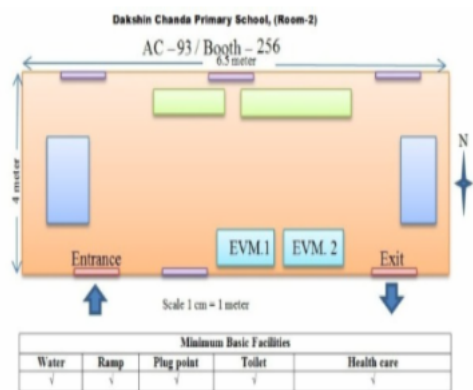

নির্বাচক নিবন্ধন আধিকারিকের স্বাক্ষর

Nazri Naksha

Google Map View

Polling Station Building Front View

Polling Station Front View

Cad View

Key MAP View

| | | | | | | | | |
|--|------------------|------------|---|------------------|------------|--|------------------|------------|
| 1 নাম : মানিক আচার্য পিতার নাম: মনমোহন আচার্য বাড়ির নং : n0034 বয়স : 69 লিঙ্গ : পুরুষ | WB/12/083/765242 | ফটো উপলব্ধ | 2 নাম : প্রার্থনা আচার্য স্বামীর নাম: মানিক আচার্য বাড়ির নং : n0034 বয়স : 61 লিঙ্গ : মহিলা | WB/12/083/765463 | ফটো উপলব্ধ | 3 নাম : শিবু চন্দ্র আচার্য পিতার নাম: মানিক আচার্য বাড়ির নং : n0034 বয়স : 37 লিঙ্গ : পুরুষ | GQL3544293 | ফটো উপলব্ধ |
| 4 নাম : বাসুদেব আচার্য স্বামীর নাম: সুবল আচার্য বাড়ির নং : n0095 বয়স : 33 লিঙ্গ : মহিলা | UVU1737600 | ফটো উপলব্ধ | 5 নাম : সুবল আচার্য পিতার নাম: দীনেশ আচার্য বাড়ির নং : n0095 বয়স : 39 লিঙ্গ : পুরুষ | GQL3544442 | ফটো উপলব্ধ | 6 নাম : ভুলুরানী আচার্য স্বামীর নাম: দীনেশ আচার্য বাড়ির নং : n0095 বয়স : 65 লিঙ্গ : মহিলা | WB/12/083/765364 | ফটো উপলব্ধ |
| 7 নাম : প্রিয়ান্বিতা আচার্য পিতার নাম: শিবু আচার্য বাড়ির নং : n0034 বয়স : 30 লিঙ্গ : মহিলা | UVU2021764 | ফটো উপলব্ধ | 8 নাম : কার্তিক কর্মকার পিতার নাম: হারান চন্দ্র কর্মকার কর্মকার বাড়ির নং : n0104 বয়স : 27 লিঙ্গ : পুরুষ | UVU2021772 | ফটো উপলব্ধ | 9 নাম : সোমা কর্মকার স্বামীর নাম: শুভাশীষ কর্মকার বাড়ির নং : n0183 বয়স : 35 লিঙ্গ : মহিলা | YGV1198944 | ফটো উপলব্ধ |
| 10 নাম : রবীন কর্মকার পিতার নাম: মানিক কর্মকার বাড়ির নং : n0148 বয়স : 61 লিঙ্গ : পুরুষ | WB/12/083/765653 | ফটো উপলব্ধ | 11 নাম : রাখী কর্মকার স্বামীর নাম: গোপাল কর্মকার বাড়ির নং : n0144 বয়স : 26 লিঙ্গ : মহিলা | UVU2021673 | ফটো উপলব্ধ | 12 নাম : রিয়া কর্মকার পিতার নাম: রবীন কর্মকার বাড়ির নং : n0148 বয়স : 26 লিঙ্গ : মহিলা | UVU2021665 | ফটো উপলব্ধ |
| 13 নাম : অনিমেষ কর্মকার পিতার নাম: সুভাষ কর্মকার বাড়ির নং : n0045 বয়স : 26 লিঙ্গ : পুরুষ | UVU2021707 | ফটো উপলব্ধ | 14 নাম : প্রিয়া কর্মকার স্বামীর নাম: মিন্টু কর্মকার বাড়ির নং : n0043 বয়স : 31 লিঙ্গ : মহিলা | YGV1199785 | ফটো উপলব্ধ | 15 নাম : ফুলমণি কর্মকার স্বামীর নাম: সুকদেব কর্মকার বাড়ির নং : এন0010 বয়স : 25 লিঙ্গ : মহিলা | UVU2100972 | ফটো উপলব্ধ |
| 16 নাম : সুন্দরী কর্মকার স্বামীর নাম: জয়দেব কর্মকার বাড়ির নং : n0010 বয়স : 26 লিঙ্গ : মহিলা | UVU2324952 | ফটো উপলব্ধ | 17 নাম : দীপ্তি কর্মকার পিতার নাম: দেবাশিষ কর্মকার বাড়ির নং : এন0045 বয়স : 22 লিঙ্গ : মহিলা | UVU2501047 | ফটো উপলব্ধ | 18 নাম : যশোদা কর্মকার স্বামীর নাম: সুনীল কর্মকার বাড়ির নং : n0145 বয়স : 61 লিঙ্গ : মহিলা | WB/12/083/765564 | ফটো উপলব্ধ |
| 19 নাম : নিরঞ্জন কর্মকার পিতার নাম: রাস্তা কর্মকার বাড়ির নং : n0136 বয়স : 50 লিঙ্গ : পুরুষ | WB/15/101/579740 | ফটো উপলব্ধ | 20 নাম : অনিল কর্মকার পিতার নাম: মানিক কর্মকার বাড়ির নং : n0140 বয়স : 73 লিঙ্গ : পুরুষ | WB/24/161/378139 | ফটো উপলব্ধ | 21 নাম : মঞ্জলা কর্মকার স্বামীর নাম: অনিল কর্মকার বাড়ির নং : n0143 বয়স : 63 লিঙ্গ : মহিলা | WB/24/161/378392 | ফটো উপলব্ধ |
| 22 নাম : প্রসেনজিৎ কর্মকার পিতার নাম: অনিল কর্মকার বাড়ির নং : n0138 বয়স : 31 লিঙ্গ : পুরুষ | UVU1615376 | ফটো উপলব্ধ | 23 নাম : জয়দেব কর্মকার পিতার নাম: ভদ্র কর্মকার বাড়ির নং : n0010 বয়স : 29 লিঙ্গ : পুরুষ | UVU1919729 | ফটো উপলব্ধ | 24 নাম : গোবিন্দ কর্মকার পিতার নাম: অনিল কর্মকার বাড়ির নং : n0139 বয়স : 36 লিঙ্গ : পুরুষ | GQL3631918 | ফটো উপলব্ধ |
| 25 নাম : গোপাল কর্মকার পিতার নাম: সুনীল কর্মকার বাড়ির নং : n0141 বয়স : 37 লিঙ্গ : পুরুষ | GQL3632007 | ফটো উপলব্ধ | 26 নাম : অমিতা কর্মকার স্বামীর নাম: সুরজিৎ কর্মকার বাড়ির নং : n0144 বয়স : 36 লিঙ্গ : মহিলা | UVU1195734 | ফটো উপলব্ধ | 27 নাম : সুরজিৎ কর্মকার পিতার নাম: অনিল কর্মকার বাড়ির নং : n0171 বয়স : 40 লিঙ্গ : পুরুষ | GQL3347028 | ফটো উপলব্ধ |
| 28 নাম : সুরেন কর্মকার পিতার নাম: শ্যামল কর্মকার বাড়ির নং : এন0009 বয়স : 24 লিঙ্গ : পুরুষ | UVU2380533 | ফটো উপলব্ধ | 29 নাম : বিন্দু রানী কর্মকার স্বামীর নাম: দেবাশীষ কর্মকার বাড়ির নং : এন0045 বয়স : 39 লিঙ্গ : মহিলা | GQL3632494 | ফটো উপলব্ধ | 30 নাম : গীতা কর্মকার স্বামীর নাম: বিমল কর্মকার বাড়ির নং : n0045 বয়স : 35 লিঙ্গ : মহিলা | UVU1488402 | ফটো উপলব্ধ |