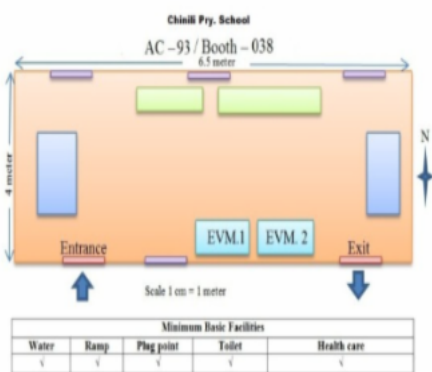

নির্বাচক নিবন্ধন আধিকারিকের স্বাক্ষর

Nazri Naksha

Google Map View

Polling Station Building Front View

Polling Station Front View

Cad View

Key MAP View

1 নাম : আর্জিনা (খাতুন)মণ্ডল স্বামীর নাম: বিল্লাল মণ্ডল বাড়ির নং : n0353 বয়স : 41 লিঙ্গ : মহিলা	UVU1644335 ফটো উপলব্ধ	2 নাম : সারথী কীর্তনীয়া স্বামীর নাম: সঞ্জয় কীর্তনীয়া বাড়ির নং : n0244 বয়স : 51 লিঙ্গ : মহিলা	GQL3076395 ফটো উপলব্ধ	3 নাম : সঞ্জয় কীর্তনীয়া পিতার নাম: শান্তিরঞ্জন কীর্তনীয়া বাড়ির নং : n0244 বয়স : 56 লিঙ্গ : পুরুষ	WB/12/083/216567 ফটো উপলব্ধ
4 নাম : পূর্ণলক্ষী কীর্তনীয়া পিতার নাম: সঞ্জয় কীর্তনীয়া বাড়ির নং : n0244 বয়স : 27 লিঙ্গ : মহিলা	UVU1934504 ফটো উপলব্ধ	5 নাম : সমির কীর্তনীয়া পিতার নাম: সঞ্জয় কীর্তনীয়া বাড়ির নং : n0244 বয়স : 25 লিঙ্গ : পুরুষ	UVU2325231 ফটো উপলব্ধ	6 নাম : অমর্ত্য খান পিতার নাম: অসীম খান বাড়ির নং : এন0069 বয়স : 21 লিঙ্গ : পুরুষ	UVU2540284 ফটো উপলব্ধ
7 নাম : অনিমা খাঁ স্বামীর নাম: অসীম খাঁ বাড়ির নং : n0407 বয়স : 41 লিঙ্গ : মহিলা	GQL3274420 ফটো উপলব্ধ	8 নাম : অমরচন্দ্র খাঁ পিতার নাম: অমল্ল খাঁ বাড়ির নং : n0069 বয়স : 42 লিঙ্গ : পুরুষ	GQL3076403 ফটো উপলব্ধ	9 নাম : অসীম খাঁ পিতার নাম: অমল্ল খাঁ বাড়ির নং : n0069 বয়স : 46 লিঙ্গ : পুরুষ	GQL1856913 ফটো উপলব্ধ
10 নাম : পূর্ণিমা খাঁ স্বামীর নাম: অমল্ল খাঁ বাড়ির নং : n0069 বয়স : 71 লিঙ্গ : মহিলা	WB/12/083/216234 ফটো উপলব্ধ	11 নাম : শিখা খাঁ স্বামীর নাম: অমর চন্দ্র খাঁ বাড়ির নং : n0409 বয়স : 43 লিঙ্গ : মহিলা	UVU0277137 ফটো উপলব্ধ	12 নাম : তানজিরা খাতুন স্বামীর নাম: মণিরুল মন্ডল বাড়ির নং : নং 183 বয়স : 22 লিঙ্গ : মহিলা	UVU2474658 ফটো উপলব্ধ
13 নাম : জেসমিনা খাতুন(মন্ডল) স্বামীর নাম: মিনার মন্ডল বাড়ির নং : n0452 বয়স : 26 লিঙ্গ : মহিলা	UVU2009777 ফটো উপলব্ধ	14 নাম : উত্তম গুড়ির পিতার নাম: বিনয় গুড়িয়া বাড়ির নং : এন0399 বয়স : 63 লিঙ্গ : পুরুষ	UVU2108850 ফটো উপলব্ধ	15 নাম : সন্ধ্যা গুড়ির স্বামীর নাম: বিনয় গুড়িয়া বাড়ির নং : n0892 বয়স : 63 লিঙ্গ : মহিলা	UVU1739234 ফটো উপলব্ধ
16 নাম : বিনয় গুড়ির পিতার নাম: তারক গুড়িয়া বাড়ির নং : n0891 বয়স : 66 লিঙ্গ : পুরুষ	UVU1739226 ফটো উপলব্ধ	17 নাম : অভিজিত গোলদার পিতার নাম: অক্ষয় গোলদার বাড়ির নং : n0101 বয়স : 43 লিঙ্গ : পুরুষ	GQL3408374 ফটো উপলব্ধ	18 নাম : প্রনব গোলদার পিতার নাম: দীননাথ গোলদার বাড়ির নং : n0100 বয়স : 43 লিঙ্গ : পুরুষ	GQL3076460 ফটো উপলব্ধ
19 নাম : সারথী গোলদার স্বামীর নাম: অনুপ গোলদার বাড়ির নং : n0100 বয়স : 38 লিঙ্গ : মহিলা	UVU1226745 ফটো উপলব্ধ	20 নাম : অনুপ গোলদার পিতার নাম: দীননাথ গোলদার বাড়ির নং : n0100 বয়স : 51 লিঙ্গ : পুরুষ	WB/12/083/216037 ফটো উপলব্ধ	21 নাম : উর্মিলা গোলদার স্বামীর নাম: সুশান্ত গোলদার বাড়ির নং : n0100 বয়স : 50 লিঙ্গ : মহিলা	WB/12/083/216140 ফটো উপলব্ধ
22 নাম : সুশান্ত গোলদার পিতার নাম: দীননাথ গোলদার বাড়ির নং : n0100 বয়স : 54 লিঙ্গ : পুরুষ	WB/12/083/216128 ফটো উপলব্ধ	23 নাম : শ্যামলী গোলদার স্বামীর নাম: দীননাথ গোলদার বাড়ির নং : n0100 বয়স : 72 লিঙ্গ : মহিলা	GKL3077633 ফটো উপলব্ধ	24 নাম : দীননাথ গোলদার পিতার নাম: উপেন্দ্র নাথ গোলদার বাড়ির নং : n0100 বয়স : 81 লিঙ্গ : পুরুষ	GQL3076452 ফটো উপলব্ধ
25 নাম : সুশোভন গোলদার পিতার নাম: শঙ্কর গোলদার বাড়ির নং : n0099 বয়স : 31 লিঙ্গ : পুরুষ	UVU1529312 ফটো উপলব্ধ	26 নাম : জীবন গোলদার পিতার নাম: শঙ্কর গোলদার বাড়ির নং : n0099 বয়স : 34 লিঙ্গ : পুরুষ	UVU1226489 ফটো উপলব্ধ	27 নাম : কম্পনা গোলদার স্বামীর নাম: শঙ্কর গোলদার বাড়ির নং : n0099 বয়স : 56 লিঙ্গ : মহিলা	WB/12/083/216306 ফটো উপলব্ধ
28 নাম : শংকর গোলদার পিতার নাম: কালিপদ গোলদার বাড়ির নং : n0099 বয়স : 64 লিঙ্গ : পুরুষ	WB/12/083/216528 ফটো উপলব্ধ	29 নাম : নিরূপদ গোলদার পিতার নাম: কালিপদ গোলদার বাড়ির নং : n0099 বয়স : 67 লিঙ্গ : পুরুষ	WB/12/083/216059 ফটো উপলব্ধ	30 নাম : তন্ময় গোলদার পিতার নাম: গোপাল গোলদার বাড়ির নং : n0141 বয়স : 32 লিঙ্গ : পুরুষ	UVU1529270 ফটো উপলব্ধ