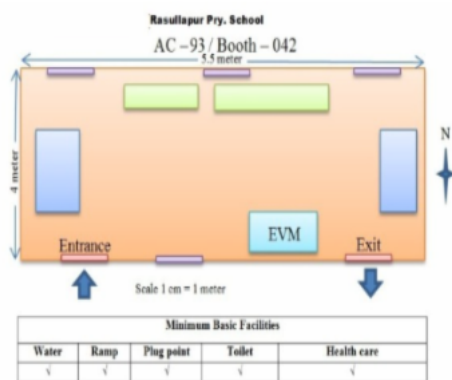

নির্বাচক নিবন্ধন আধিকারিকের স্বাক্ষর

Nazri Naksha

Google Map View

Polling Station Building Front View

Polling Station Front View

Cad View

Key MAP View

1 নাম : বুদ্ধদেব অধিকারী পিতার নাম: জগদীশ অধিকারী বাড়ির নং : n0004 বয়স : 46 লিঙ্গ : পুরুষ	HCL2714400 ফটো উপলব্ধ	2 নাম : সুপ্রভা অধিকারী পিতার নাম: মহাদেব ঘোষ বাড়ির নং : এন0004 বয়স : 45 লিঙ্গ : মহিলা	UVU2465243 ফটো উপলব্ধ	3 নাম : শৌভিক অধিকারী পিতার নাম: বুদ্ধদেব অধিকারী বাড়ির নং : এন0004 বয়স : 20 লিঙ্গ : পুরুষ	UVU2611523 ফটো উপলব্ধ
4 নাম : সোমা কাজী স্বামীর নাম: নাজিমউদ্দিন মন্ডল বাড়ির নং : এন0186 বয়স : 37 লিঙ্গ : মহিলা	HCL3728623 ফটো উপলব্ধ	5 নাম : লিটন বিশ্বাস পিতার নাম: বিনয় কৃষ্ণ বিশ্বাস বাড়ির নং : এন0186 বয়স : 36 লিঙ্গ : পুরুষ	UVU0222539 ফটো উপলব্ধ	6 নাম : সমীর বাওয়ালী পিতার নাম: শিশির বাওয়ালী বাড়ির নং : n0186 বয়স : 27 লিঙ্গ : পুরুষ	UVU2010684 ফটো উপলব্ধ
7 নাম : সমর গাইন পিতার নাম: কেনারাম গাইন বাড়ির নং : n0097 বয়স : 27 লিঙ্গ : পুরুষ	UVU1936012 ফটো উপলব্ধ	8 নাম : কৌশিক গাইন পিতার নাম: কার্তিক গাইন বাড়ির নং : n0188 বয়স : 26 লিঙ্গ : পুরুষ	UVU2010700 ফটো উপলব্ধ	9 নাম : রীনা গাইন স্বামীর নাম: ত্রিনাথ গাইন বাড়ির নং : n0032 বয়স : 49 লিঙ্গ : মহিলা	CTG1437714 ফটো উপলব্ধ
10 নাম : নির্মালা গাইন স্বামীর নাম: সনাতন গাইন বাড়ির নং : n0032 বয়স : 76 লিঙ্গ : মহিলা	WB/12/083/192310 ফটো উপলব্ধ	11 নাম : সনাতন গাইন পিতার নাম: নিশিকান্ত গাইন বাড়ির নং : n0032 বয়স : 99 লিঙ্গ : পুরুষ	WB/12/083/192317 ফটো উপলব্ধ	12 নাম : আলোকা গাইন স্বামীর নাম: সন্তোষ গাইন বাড়ির নং : n0010 বয়স : 53 লিঙ্গ : মহিলা	WB/12/083/192447 ফটো উপলব্ধ
13 নাম : সুমীতা গাইন (বিশ্বাস) স্বামীর নাম: অমর গাইন বাড়ির নং : n0097 বয়স : 38 লিঙ্গ : মহিলা	GQL3273067 ফটো উপলব্ধ	14 নাম : অমর গাইন পিতার নাম: কেনারাম গাইন বাড়ির নং : n0097 বয়স : 41 লিঙ্গ : পুরুষ	GQL3272804 ফটো উপলব্ধ	15 নাম : সরস্বতী গাইন স্বামীর নাম: কার্তিক গাইন বাড়ির নং : n0073 বয়স : 51 লিঙ্গ : মহিলা	WB/12/083/192823 ফটো উপলব্ধ
16 নাম : কার্তিক গাইন পিতার নাম: নিতাই গাইন বাড়ির নং : n0073 বয়স : 56 লিঙ্গ : পুরুষ	WB/12/083/192742 ফটো উপলব্ধ	17 নাম : সন্তোষ গাইন পিতার নাম: গৌড় গাইন বাড়ির নং : n0071 বয়স : 61 লিঙ্গ : পুরুষ	WB/12/083/192762 ফটো উপলব্ধ	18 নাম : রাজু গাইন পিতার নাম: অর্জুন গাইন বাড়ির নং : n0070 বয়স : 34 লিঙ্গ : পুরুষ	UVU1420090 ফটো উপলব্ধ
19 নাম : অঞ্জলী গাইন স্বামীর নাম: অর্জুন গাইন বাড়ির নং : n0070 বয়স : 51 লিঙ্গ : মহিলা	WB/12/083/192465 ফটো উপলব্ধ	20 নাম : অর্জুন গাইন পিতার নাম: বেচারাম গাইন বাড়ির নং : n0070 বয়স : 57 লিঙ্গ : পুরুষ	WB/12/083/192685 ফটো উপলব্ধ	21 নাম : বাপী গাইন পিতার নাম: মাধব গাইন বাড়ির নং : n0068 বয়স : 30 লিঙ্গ : পুরুষ	UVU1645886 ফটো উপলব্ধ
22 নাম : মাধব গাইন পিতার নাম: বেচারাম গাইন বাড়ির নং : n0068 বয়স : 71 লিঙ্গ : পুরুষ	WB/12/083/192315 ফটো উপলব্ধ	23 নাম : মৌমিতা রয় পিতার নাম: শঙ্কর চন্দ্র রয় বাড়ির নং : এন0095 বয়স : 26 লিঙ্গ : মহিলা	SSA2616985 ফটো উপলব্ধ	24 নাম : ছবিরানী গাইন স্বামীর নাম: হরিগোপাল গাইন বাড়ির নং : n0062 বয়স : 66 লিঙ্গ : মহিলা	WB/12/083/192380 ফটো উপলব্ধ
25 নাম : সঞ্জয় গাইন পিতার নাম: সনাতন গাইন বাড়ির নং : n0032 বয়স : 42 লিঙ্গ : পুরুষ	UVU1645761 ফটো উপলব্ধ	26 নাম : অচিন্ত গাইন পিতার নাম: ত্রিনাথ গাইন বাড়ির নং : এন0032 বয়স : 23 লিঙ্গ : পুরুষ	UVU2400935 ফটো উপলব্ধ	27 নাম : সমীর গাইন পিতার নাম: অর্জুন গাইন বাড়ির নং : n0070 বয়স : 30 লিঙ্গ : পুরুষ	UVU1770528 ফটো উপলব্ধ
28 নাম : বংশি গাইন পিতার নাম: কার্তিক গাইন বাড়ির নং : n0073 বয়স : 32 লিঙ্গ : পুরুষ	UVU1849777 ফটো উপলব্ধ	29 নাম : কৃষ্ণা গাইন স্বামীর নাম: তপন গাইন বাড়ির নং : এন0062 বয়স : 41 লিঙ্গ : মহিলা	NRC1072107 ফটো উপলব্ধ	30 নাম : কবিতা গাইন পিতার নাম: তপন গাইন বাড়ির নং : এন0062 বয়স : 21 লিঙ্গ : মহিলা	UVU2600492 ফটো উপলব্ধ