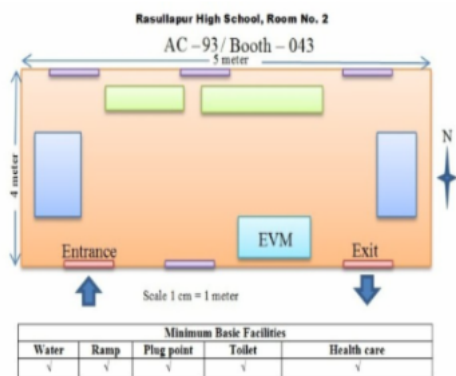

নির্বাচক নিবন্ধন আধিকারিকের স্বাক্ষর

Nazri Naksha

Google Map View

Polling Station Building Front View

Polling Station Front View

Cad View

Key MAP View

1 নাম : নূরজাহান বিবি স্বামীর নাম: আলিবুদ্দিন মন্ডল বাড়ির নং : n0161 বয়স : 40 লিঙ্গ : মহিলা	GQL3066396 ফটো উপলব্ধ	2 নাম : আলিবুদ্দিন মন্ডল পিতার নাম: করিম বক্স মন্ডল বাড়ির নং : এন0161 বয়স : 51 লিঙ্গ : পুরুষ	UVU2630010 ফটো উপলব্ধ	3 নাম : মেহরাবউদ্দিন মন্ডল পিতার নাম: আলিবুদ্দিন মন্ডল বাড়ির নং : এন0161 বয়স : 21 লিঙ্গ : পুরুষ	UVU2525608 ফটো উপলব্ধ
4 নাম : উরাইজা খাতুন স্বামীর নাম: মোহিম মন্ডল বাড়ির নং : এন0036 বয়স : 22 লিঙ্গ : মহিলা	UVU2557510 ফটো উপলব্ধ	5 নাম : কিতাবুল মন্ডল পিতার নাম: এলাহি বক্স মন্ডল বাড়ির নং : n0036 বয়স : 45 লিঙ্গ : পুরুষ	UVU2579886 ফটো উপলব্ধ	6 নাম : মোহিম মন্ডল পিতার নাম: কিতাবুল মন্ডল বাড়ির নং : নং 036 বয়স : 25 লিঙ্গ : পুরুষ	UVU2321693 ফটো উপলব্ধ
7 নাম : মাজিদা খাতুন মন্ডল পিতার নাম: আলি আকবর মন্ডল বাড়ির নং : এন0036 বয়স : 41 লিঙ্গ : মহিলা	HCL3564598 ফটো উপলব্ধ	8 নাম : আমিনা খাতুন স্বামীর নাম: আশাবুল মণ্ডল বাড়ির নং : n0036 বয়স : 37 লিঙ্গ : মহিলা	UVU1332352 ফটো উপলব্ধ	9 নাম : আশাবুল মন্ডল পিতার নাম: এলাহি বক্স মন্ডল বাড়ির নং : n0036 বয়স : 43 লিঙ্গ : পুরুষ	GQL2027753 ফটো উপলব্ধ
10 নাম : নসুরা (খাতুন)মল্লিক স্বামীর নাম: সাইফুল্লাহ মল্লিক বাড়ির নং : n0036 বয়স : 49 লিঙ্গ : মহিলা	GQL3568227 ফটো উপলব্ধ	11 নাম : রাজবুল মণ্ডল পিতার নাম: এলাহি বক্স মণ্ডল বাড়ির নং : n0036 বয়স : 41 লিঙ্গ : পুরুষ	UVU0185462 ফটো উপলব্ধ	12 নাম : হাসিনা মন্ডল স্বামীর নাম: কিতাবুল মন্ডল বাড়ির নং : n0036 বয়স : 43 লিঙ্গ : মহিলা	GQL3067220 ফটো উপলব্ধ
13 নাম : জামসেদ আলম পিতার নাম: জোবেদ আলি মিঞা বাড়ির নং : n0007 বয়স : 60 লিঙ্গ : পুরুষ	UVU2235992 ফটো উপলব্ধ	14 নাম : জামিরুল আলম পিতার নাম: জাবেদালি মিঞা বাড়ির নং : n0008 বয়স : 57 লিঙ্গ : পুরুষ	UVU2281277 ফটো উপলব্ধ	15 নাম : জাহিদ উদ্দিন আলম পিতার নাম: জামিরুল আলম বাড়ির নং : n0214 বয়স : 27 লিঙ্গ : পুরুষ	UVU2010882 ফটো উপলব্ধ
16 নাম : রাবিয়া বিবি স্বামীর নাম: জামশেদ আলম বাড়ির নং : n0007 বয়স : 58 লিঙ্গ : মহিলা	UVU2376671 ফটো উপলব্ধ	17 নাম : সাহিদা আলম স্বামীর নাম: নুরুল আলম বাড়ির নং : n0188 বয়স : 31 লিঙ্গ : মহিলা	UVU1646355 ফটো উপলব্ধ	18 নাম : জসিমউদ্দিন আলম পিতার নাম: জামিরুল আলম বাড়ির নং : n0008 বয়স : 34 লিঙ্গ : পুরুষ	UVU1332048 ফটো উপলব্ধ
19 নাম : জাহাঙ্গীর আলম পিতার নাম: জামসেদ আলম বাড়ির নং : n0007 বয়স : 33 লিঙ্গ : পুরুষ	UVU1420470 ফটো উপলব্ধ	20 নাম : সাবির আলম পিতার নাম: জামসেদ আলম বাড়ির নং : n0007 বয়স : 37 লিঙ্গ : পুরুষ	GQL3568177 ফটো উপলব্ধ	21 নাম : সাকির আলম পিতার নাম: জামসেদ আলম বাড়ির নং : এন0007 বয়স : 23 লিঙ্গ : পুরুষ	UVU2400240 ফটো উপলব্ধ
22 নাম : রমিছা বিবি স্বামীর নাম: জামিরুল আলম বাড়ির নং : n0008 বয়স : 51 লিঙ্গ : মহিলা	GQL3066495 ফটো উপলব্ধ	23 নাম : রেশমা খাতুন মন্ডল পিতার নাম: কোরমান মন্ডল বাড়ির নং : এন0151 বয়স : 37 লিঙ্গ : পুরুষ	NRC0032441 ফটো উপলব্ধ	24 নাম : রিজিয়া আলম স্বামীর নাম: জসিমউদ্দিন আলম বাড়ির নং : এন0008 বয়স : 22 লিঙ্গ : মহিলা	UVU2564888 ফটো উপলব্ধ
25 নাম : আফরুজা আলম স্বামীর নাম: রিয়াজুল আলম বাড়ির নং : এন0006 বয়স : 32 লিঙ্গ : মহিলা	UVU1540525 ফটো উপলব্ধ	26 নাম : খাদিজা আলম (বিশ্বাস) স্বামীর নাম: সাহিদুল আলম বাড়ির নং : n0187 বয়স : 35 লিঙ্গ : মহিলা	UVU1646348 ফটো উপলব্ধ	27 নাম : কাকলি কয়াল(খাতুন) স্বামীর নাম: হাসানুজ্জামান কয়াল বাড়ির নং : n0023 বয়স : 34 লিঙ্গ : মহিলা	UVU1531664 ফটো উপলব্ধ
28 নাম : আনোয়ারা কয়াল স্বামীর নাম: মোজাম্মেল কয়াল বাড়ির নং : n0023 বয়স : 70 লিঙ্গ : মহিলা	UVU2285740 ফটো উপলব্ধ	29 নাম : তাহেরুজ্জামান কয়াল পিতার নাম: মোজাম্মেল কয়াল বাড়ির নং : n0023 বয়স : 49 লিঙ্গ : পুরুষ	UVU2274587 ফটো উপলব্ধ	30 নাম : হাসানুজ্জামান কয়াল পিতার নাম: মোজাম্মেল কয়াল বাড়ির নং : n0023 বয়স : 44 লিঙ্গ : পুরুষ	GQL2028058 ফটো উপলব্ধ