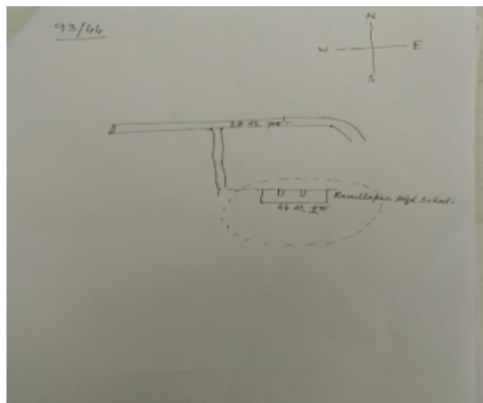

Nazri Naksha