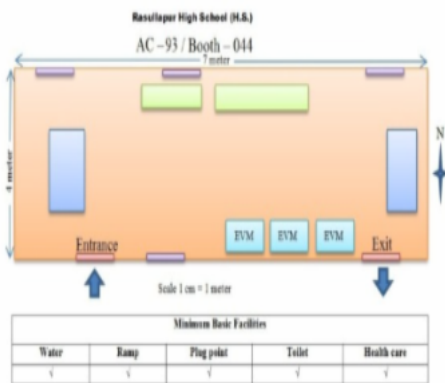

নির্বাচক নিবন্ধন আধিকারিকের স্বাক্ষর

Nazri Naksha

Google Map View

Polling Station Building Front View

Polling Station Front View

Cad View

Key MAP View

1	WB/12/083/195366	নাম : মোঃ আব্দুল মোমিন পিতার নাম: মোঃ মস্তাজ আলি মন্ডল বাড়ির নং : n0038 বয়স : 68 লিঙ্গ : পুরুষ	ফটো উপলব্ধ	2	GQL2007029	নাম : মোঃ সফিউর রহমান মণ্ডল পিতার নাম: মোঃ আব্দুল মোমিন মণ্ডল বাড়ির নং : n0038 বয়স : 44 লিঙ্গ : পুরুষ	ফটো উপলব্ধ	3	UVU1420413	নাম : মোসা. তাহারিমা খাতুন স্বামীর নাম: মোহাম্মদ সফিউর রহমান মন্ডল বাড়ির নং : n0038 বয়স : 34 লিঙ্গ : মহিলা	ফটো উপলব্ধ
4	GQL3567948	নাম : মোঃ মশিউর রহমান পিতার নাম: মোঃ আব্দুল মোমিন বাড়ির নং : n0038 বয়স : 36 লিঙ্গ : পুরুষ	ফটো উপলব্ধ	5	UVU2007383	নাম : রেশমা খাতুন স্বামীর নাম: আবদুল জব্বার মন্ডল বাড়ির নং : এন0046 বয়স : 26 লিঙ্গ : মহিলা	ফটো উপলব্ধ	6	UVU2477909	নাম : সাহিনা খাতুন পিতার নাম: আবদুর রউফ মন্ডল বাড়ির নং : এন0046 বয়স : 22 লিঙ্গ : মহিলা	ফটো উপলব্ধ
7	UVU2200483	নাম : আবদুর রউফ মন্ডল পিতার নাম: মস্তাজ মন্ডল বাড়ির নং : n0046 বয়স : 51 লিঙ্গ : পুরুষ	ফটো উপলব্ধ	8	GQL3528155	নাম : নাজিরা (খাতুন) মন্ডল স্বামীর নাম: আবুতাহের মন্ডল বাড়ির নং : n0209 বয়স : 38 লিঙ্গ : মহিলা	ফটো উপলব্ধ	9	UVU2530830	নাম : প্রভাত কর্মকার পিতার নাম: প্রতাপ কর্মকার বাড়ির নং : এন0110 বয়স : 21 লিঙ্গ : পুরুষ	ফটো উপলব্ধ
10	UVU2107639	নাম : অতনু কর্মকার পিতার নাম: অজিত কর্মকার বাড়ির নং : এন117 বয়স : 25 লিঙ্গ : পুরুষ	ফটো উপলব্ধ	11	UVU2107654	নাম : অভিজীৎ কর্মকার পিতার নাম: তারক চন্দ্র কর্মকার বাড়ির নং : এন0096 বয়স : 25 লিঙ্গ : পুরুষ	ফটো উপলব্ধ	12	UVU2107662	নাম : দীপ মন্ডল পিতার নাম: হারান মন্ডল বাড়ির নং : এন0108 বয়স : 25 লিঙ্গ : পুরুষ	ফটো উপলব্ধ
13	CTG2942134	নাম : স্বপ্না কর্মকার স্বামীর নাম: অসিম কর্মকার বাড়ির নং : n0110 বয়স : 41 লিঙ্গ : মহিলা	ফটো উপলব্ধ	14	CRZ2141729	নাম : অঞ্জনা কর্মকার স্বামীর নাম: কার্তিক কর্মকার বাড়ির নং : n0111 বয়স : 43 লিঙ্গ : মহিলা	ফটো উপলব্ধ	15	GQL3065372	নাম : অঞ্জনা কর্মকার স্বামীর নাম: বিশ্বনাথ কর্মকার বাড়ির নং : n0096 বয়স : 56 লিঙ্গ : মহিলা	ফটো উপলব্ধ
16	UVU2196814	নাম : বিশ্বনাথ কর্মকার পিতার নাম: ধর্মরাজ কর্মকার বাড়ির নং : n0096 বয়স : 59 লিঙ্গ : পুরুষ	ফটো উপলব্ধ	17	UVU1936327	নাম : অসীমা মন্ডল মায়ের নাম: সত্য বালা মন্ডল বাড়ির নং : n0108 বয়স : 43 লিঙ্গ : মহিলা	ফটো উপলব্ধ	18	UVU0184077	নাম : রঘুনাথ কর্মকার মায়ের নাম: কমলা কর্মকার বাড়ির নং : n0096 বয়স : 42 লিঙ্গ : পুরুষ	ফটো উপলব্ধ
19	UVU1210129	নাম : মেঘনাথ কর্মকার মায়ের নাম: কমলা কর্মকার বাড়ির নং : n0096 বয়স : 38 লিঙ্গ : পুরুষ	ফটো উপলব্ধ	20	UVU1646520	নাম : সোনালী কর্মকার পিতার নাম: দিলীপ কর্মকার বাড়ির নং : n0117 বয়স : 31 লিঙ্গ : মহিলা	ফটো উপলব্ধ	21	GQL3065349	নাম : আরতী কর্মকার স্বামীর নাম: অজিত কর্মকার বাড়ির নং : n0117 বয়স : 52 লিঙ্গ : মহিলা	ফটো উপলব্ধ
22	UVU2200566	নাম : অজিত কুমার কর্মকার পিতার নাম: ফনী কর্মকার বাড়ির নং : n0117 বয়স : 64 লিঙ্গ : পুরুষ	ফটো উপলব্ধ	23	WB/12/083/195367	নাম : দিলিপ কর্মকার পিতার নাম: ফনী কর্মকার বাড়ির নং : n0117 বয়স : 67 লিঙ্গ : পুরুষ	ফটো উপলব্ধ	24	UVU1229707	নাম : বিশ্বজিৎ কর্মকার পিতার নাম: গোপাল কর্মকার বাড়ির নং : n0110 বয়স : 36 লিঙ্গ : পুরুষ	ফটো উপলব্ধ
25	UVU1229483	নাম : রুমা কর্মকার স্বামীর নাম: অমল কর্মকার বাড়ির নং : n0110 বয়স : 39 লিঙ্গ : মহিলা	ফটো উপলব্ধ	26	WB/12/083/195649	নাম : অমল কর্মকার পিতার নাম: হরেন্দ্র কর্মকার বাড়ির নং : n0110 বয়স : 51 লিঙ্গ : পুরুষ	ফটো উপলব্ধ	27	UVU2632198	নাম : অসীম কর্মকার পিতার নাম: হরেন্দ্র নাথ কর্মকার বাড়ির নং : n0110 বয়স : 54 লিঙ্গ : পুরুষ	ফটো উপলব্ধ
28	WB/12/083/195310	নাম : তাপসি কর্মকার স্বামীর নাম: প্রতাপ কর্মকার বাড়ির নং : n0110 বয়স : 52 লিঙ্গ : মহিলা	ফটো উপলব্ধ	29	WB/12/083/195708	নাম : প্রতাপ কর্মকার পিতার নাম: হরেন্দ্র কর্মকার বাড়ির নং : n0110 বয়স : 64 লিঙ্গ : পুরুষ	ফটো উপলব্ধ	30	UVU1532134	নাম : কৃষ্ণ কর্মকার পিতার নাম: গোপাল কর্মকার বাড়ির নং : n0110 বয়স : 32 লিঙ্গ : পুরুষ	ফটো উপলব্ধ