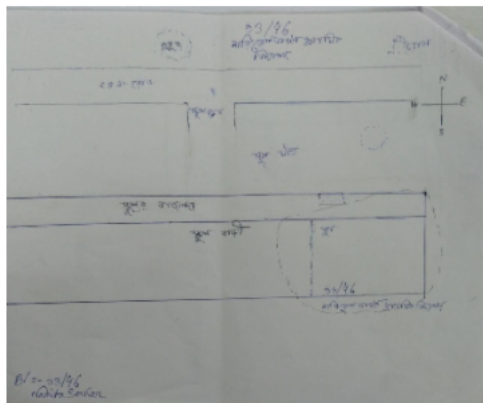

Nazri Naksha