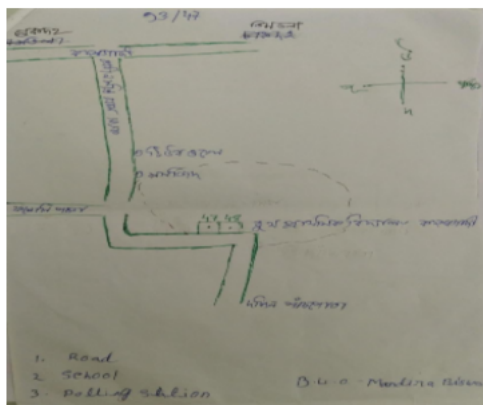

Nazri Naksha