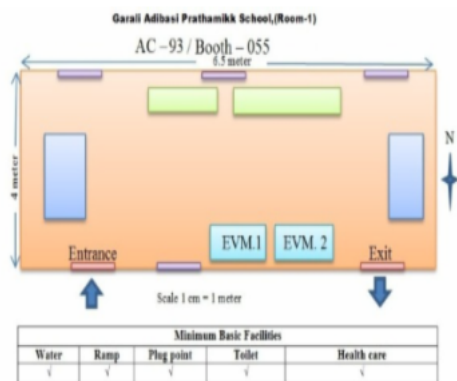

নির্বাচক নিবন্ধন আধিকারিকের স্বাক্ষর

Nazri Naksha

Google Map View

Garali Adibasi Prathamikk School, (Room-1)  
AC\_93 / Booth No. - 055

Polling Station Building Front View

Polling Station Front View

Cad View