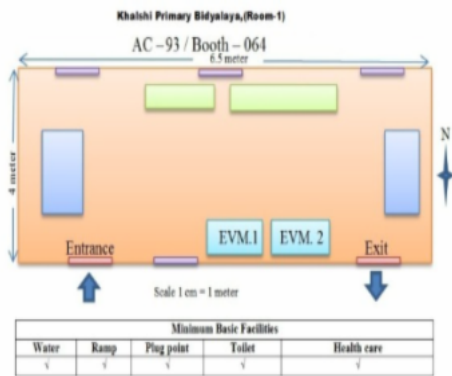

নির্বাচক নিবন্ধন আধিকারিকের স্বাক্ষর

Nazri Naksha

Google Map View

Polling Station Building Front View

Polling Station Front View

Cad View

Key MAP View

1 নাম : সারিপান গাভ্র স্বামীর নাম : মিনার হোসেন মন্ডল বাড়ির নং : n0005 বয়স : 60 লিঙ্গ : মহিলা	GQL2794691 ফটো উপলব্ধ	2 নাম : আঙ্গুর বালা অধিকারী স্বামীর নাম : সত্যনারায়ন অধিকারী বাড়ির নং : n0022 বয়স : 40 লিঙ্গ : মহিলা	UVU1154103 ফটো উপলব্ধ	3 নাম : সাগর অধিকারী পিতার নাম : সত্যনারায়ণ অধিকারী বাড়ির নং : এন0022 বয়স : 23 লিঙ্গ : পুরুষ	UVU2496784 ফটো উপলব্ধ
4 নাম : সত্যনারায়ন অধিকারী পিতার নাম : শ্যামসুন্দর অধিকারী বাড়ির নং : n0022 বয়স : 56 লিঙ্গ : পুরুষ	GQL3120342 ফটো উপলব্ধ	5 নাম : জাহানারা খাতুন পিতার নাম : সোরাবুদ্দীন মন্ডল বাড়ির নং : এন000 বয়স : 23 লিঙ্গ : মহিলা	UVU2392884 ফটো উপলব্ধ	6 নাম : আব্দুল হান্নান স্বামীর নাম : ইমরান হোসেন মন্ডল বাড়ির নং : n0093 বয়স : 33 লিঙ্গ : মহিলা	UVU1723345 ফটো উপলব্ধ
7 নাম : প্রমিলা গাইন স্বামীর নাম : গনেশ গাইন বাড়ির নং : n0068 বয়স : 35 লিঙ্গ : মহিলা	UVU1238484 ফটো উপলব্ধ	8 নাম : রিক্ত গাইন(তাঁতী) স্বামীর নাম : সাধন গাইন বাড়ির নং : n0052 বয়স : 32 লিঙ্গ : মহিলা	UVU1856277 ফটো উপলব্ধ	9 নাম : কেয়া গাইন স্বামীর নাম : দেবনাথ গাইন বাড়ির নং : নং 052 বয়স : 24 লিঙ্গ : মহিলা	UVU2392504 ফটো উপলব্ধ
10 নাম : বাসুদেব গাইন পিতার নাম : পরান গাইন বাড়ির নং : n0068 বয়স : 49 লিঙ্গ : পুরুষ	UVU2278091 ফটো উপলব্ধ	11 নাম : ঝুমা গাইন (সানা) স্বামীর নাম : বাসুদেব গাইন বাড়ির নং : n0068 বয়স : 41 লিঙ্গ : মহিলা	UVU1339571 ফটো উপলব্ধ	12 নাম : গনেশ গাইন পিতার নাম : পরান গাইন বাড়ির নং : এন0068 বয়স : 44 লিঙ্গ : পুরুষ	GQL1884808 ফটো উপলব্ধ
13 নাম : সুদেব গাইন পিতার নাম : বাসুদেব গাইন বাড়ির নং : এন0068 বয়স : 22 লিঙ্গ : পুরুষ	UVU2530046 ফটো উপলব্ধ	14 নাম : হিরশায় গাইন পিতার নাম : বাসুদেব গাইন বাড়ির নং : 245 বয়স : 20 লিঙ্গ : পুরুষ	UVU2612646 ফটো উপলব্ধ	15 নাম : প্রসেনজিৎ গাইন পিতার নাম : নিতাই গাইন বাড়ির নং : n0070 বয়স : 35 লিঙ্গ : পুরুষ	UVU1238203 ফটো উপলব্ধ
16 নাম : রেবা গাইন স্বামীর নাম : কৃষ্ণপদ গাইন বাড়ির নং : n0070 বয়স : 34 লিঙ্গ : মহিলা	UVU1427368 ফটো উপলব্ধ	17 নাম : কৃষ্ণপদ গাইন পিতার নাম : নিতাই গাইন বাড়ির নং : n0070 বয়স : 44 লিঙ্গ : পুরুষ	GQL3120375 ফটো উপলব্ধ	18 নাম : পূর্ণিমা গাইন স্বামীর নাম : নিতাই গাইন বাড়ির নং : n0070 বয়স : 56 লিঙ্গ : মহিলা	WB/12/083/324198 ফটো উপলব্ধ
19 নাম : নিতাই গাইন পিতার নাম : ধীরেন গাইন বাড়ির নং : n0070 বয়স : 61 লিঙ্গ : পুরুষ	WB/12/083/324018 ফটো উপলব্ধ	20 নাম : জয়মনি গাইন স্বামীর নাম : ধীরেন গাইন বাড়ির নং : n0070 বয়স : 76 লিঙ্গ : মহিলা	GQL3120367 ফটো উপলব্ধ	21 নাম : অসীম গাইন পিতার নাম : কালিপদ গাইন বাড়ির নং : n0069 বয়স : 29 লিঙ্গ : পুরুষ	UVU1776863 ফটো উপলব্ধ
22 নাম : যদুনাথ গাইন পিতার নাম : কালিপদ গাইন বাড়ির নং : n0069 বয়স : 33 লিঙ্গ : পুরুষ	UVU1427111 ফটো উপলব্ধ	23 নাম : আন্না গাইন স্বামীর নাম : কালিপদ গাইন বাড়ির নং : n0069 বয়স : 51 লিঙ্গ : মহিলা	UVU2211324 ফটো উপলব্ধ	24 নাম : কালিপদ গাইন পিতার নাম : পরান গাইন বাড়ির নং : n0069 বয়স : 54 লিঙ্গ : পুরুষ	UVU2206282 ফটো উপলব্ধ
25 নাম : সুমিত্রা গাইন স্বামীর নাম : সন্ন্যাসী গাইন বাড়ির নং : n0052 বয়স : 61 লিঙ্গ : মহিলা	WB/12/083/324422 ফটো উপলব্ধ	26 নাম : দেবনাথ গাইন পিতার নাম : সন্ন্যাসী গাইন বাড়ির নং : n0052 বয়স : 36 লিঙ্গ : পুরুষ	UVU1339779 ফটো উপলব্ধ	27 নাম : সাধন গাইন পিতার নাম : সন্ন্যাসী গাইন বাড়ির নং : n0052 বয়স : 38 লিঙ্গ : পুরুষ	UVU1339431 ফটো উপলব্ধ
28 নাম : মুসারেফ গাজী পিতার নাম : সুপান গাজী বাড়ির নং : n0021 বয়স : 60 লিঙ্গ : পুরুষ	GQL3637055 ফটো উপলব্ধ	29 নাম : রিক্তি খাতুন স্বামীর নাম : সাইফুল গাজী বাড়ির নং : এন0221 বয়স : 23 লিঙ্গ : মহিলা	UVU2519106 ফটো উপলব্ধ	30 নাম : সাইফুল গাজী পিতার নাম : মুসারেফ গাজী বাড়ির নং : n0021 বয়স : 37 লিঙ্গ : পুরুষ	UVU1196807 ফটো উপলব্ধ