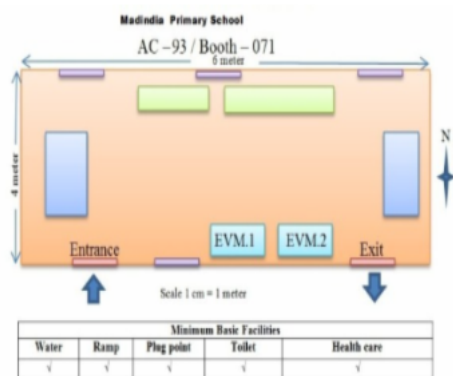

নির্বাচক নিবন্ধন আধিকারিকের স্বাক্ষর

Nazri Naksha

Google Map View

Polling Station Building Front View

Polling Station Front View

Cad View

Key MAP View

1 নাম : সুমন অধিকারী পিতার নাম: জীবন অধিকারী বাড়ির নং : n0097 বয়স : 26 লিঙ্গ : পুরুষ	UVU2018299 ফটো উপলব্ধ	2 নাম : মৃত্যুঞ্জয় অধিকারী পিতার নাম: অশ্বিনী অধিকারী বাড়ির নং : n0021 বয়স : 59 লিঙ্গ : পুরুষ	WB/12/083/339523 ফটো উপলব্ধ	3 নাম : সরস্বতী অধিকারী স্বামীর নাম: মৃত্যুঞ্জয় অধিকারী বাড়ির নং : n0021 বয়স : 55 লিঙ্গ : মহিলা	WB/12/083/339389 ফটো উপলব্ধ
4 নাম : জীবন অধিকারী পিতার নাম: জিতেন্দ্র অধিকারী বাড়ির নং : n0097 বয়স : 64 লিঙ্গ : পুরুষ	WB/20/091/945291 ফটো উপলব্ধ	5 নাম : নিখিল অধিকারী পিতার নাম: শুকলাল অধিকারী বাড়ির নং : n0209 বয়স : 60 লিঙ্গ : পুরুষ	WB/12/083/348102 ফটো উপলব্ধ	6 নাম : পরিলতা অধিকারী স্বামীর নাম: নিখিল অধিকারী বাড়ির নং : n0211 বয়স : 54 লিঙ্গ : মহিলা	WB/12/083/348126 ফটো উপলব্ধ
7 নাম : রোহিনী অধিকারী স্বামীর নাম: সুকলাল অধিকারী বাড়ির নং : n0212 বয়স : 84 লিঙ্গ : মহিলা	WB/12/083/348127 ফটো উপলব্ধ	8 নাম : নিরুপমা অধিকারী পিতার নাম: নিখিল অধিকারী বাড়ির নং : n0213 বয়স : 32 লিঙ্গ : মহিলা	UVU1543743 ফটো উপলব্ধ	9 নাম : রেনুকা অধিকারী স্বামীর নাম: জীবন অধিকারী বাড়ির নং : n0097 বয়স : 57 লিঙ্গ : মহিলা	GQL3415361 ফটো উপলব্ধ
10 নাম : অরুণ অধিকারী পিতার নাম: জীবন অধিকারী বাড়ির নং : n0097 বয়স : 43 লিঙ্গ : পুরুষ	GQL2944437 ফটো উপলব্ধ	11 নাম : সত্যবতী হালদার (অধিকারী) স্বামীর নাম: তারাশংকর হালদার বাড়ির নং : n0097 বয়স : 37 লিঙ্গ : মহিলা	GQL3481959 ফটো উপলব্ধ	12 নাম : ধীমান মন্ডল পিতার নাম: সুফল মন্ডল বাড়ির নং : এন0021 বয়স : 38 লিঙ্গ : পুরুষ	NPR1394584 ফটো উপলব্ধ
13 নাম : ফুলমা হালদার স্বামীর নাম: গৌতম হালদার বাড়ির নং : 934 বয়স : 30 লিঙ্গ : মহিলা	UVU2628139 ফটো উপলব্ধ	14 নাম : মনু অধিকারী মায়ের নাম: রোহিণী অধিকারী বাড়ির নং : এন003 বয়স : 52 লিঙ্গ : পুরুষ	UVU2099398 ফটো উপলব্ধ	15 নাম : সুস্মিতা অধিকারী পিতার নাম: অরুণ অধিকারী বাড়ির নং : এন0097 বয়স : 25 লিঙ্গ : মহিলা	UVU2099208 ফটো উপলব্ধ
16 নাম : মঞ্জু কীর্তনীয়া স্বামীর নাম: সমীর কীর্তনীয়া বাড়ির নং : এন001 বয়স : 39 লিঙ্গ : মহিলা	GQL3284189 ফটো উপলব্ধ	17 নাম : সমীর কীর্তনীয়া পিতার নাম: রামচন্দ্র কীর্তনীয়া বাড়ির নং : এন003 বয়স : 42 লিঙ্গ : পুরুষ	GQL3119369 ফটো উপলব্ধ	18 নাম : সৌরভ কীর্তনীয়া পিতার নাম: সমীর কীর্তনীয়া বাড়ির নং : এন003 বয়স : 21 লিঙ্গ : পুরুষ	UVU2538684 ফটো উপলব্ধ
19 নাম : অঞ্জলি বাউড় স্বামীর নাম: রাজু বাউড় বাড়ির নং : NO032 বয়স : 28 লিঙ্গ : মহিলা	WKM2108447 ফটো উপলব্ধ	20 নাম : জয়ন্তী গাইন পিতার নাম: সঞ্জয় গাইন বাড়ির নং : নং 0169 বয়স : 23 লিঙ্গ : মহিলা	UVU2405793 ফটো উপলব্ধ	21 নাম : তিষ্ণু গাইন স্বামীর নাম: অনিল সাহা বাড়ির নং : n0135 বয়স : 44 লিঙ্গ : মহিলা	GQL3126919 ফটো উপলব্ধ
22 নাম : রিঙ্কু গাইন স্বামীর নাম: ভজন গাইন বাড়ির নং : n0128 বয়স : 36 লিঙ্গ : মহিলা	UVU2299493 ফটো উপলব্ধ	23 নাম : স্বর্ণলতা গাইন পিতার নাম: বিজয় গাইন বাড়ির নং : n0169 বয়স : 30 লিঙ্গ : মহিলা	UVU1858430 ফটো উপলব্ধ	24 নাম : সোনালাল গাইন স্বামীর নাম: সঞ্জীত গাইন বাড়ির নং : জলকরভোমরা বয়স : 24 লিঙ্গ : মহিলা	REO2559813 ফটো উপলব্ধ
25 নাম : বাপন গাইন পিতার নাম: বালাই গাইন বাড়ির নং : এন0135 বয়স : 22 লিঙ্গ : পুরুষ	UVU2466910 ফটো উপলব্ধ	26 নাম : সাবিত্রী সাকসেনা স্বামীর নাম: বীর সিংহ সাকসেনা বাড়ির নং : n0128 বয়স : 45 লিঙ্গ : মহিলা	UVU1778711 ফটো উপলব্ধ	27 নাম : রীতা গাইন স্বামীর নাম: কানাই গাইন বাড়ির নং : n0127 বয়স : 52 লিঙ্গ : মহিলা	UVU0311555 ফটো উপলব্ধ
28 নাম : কমলা গাইন স্বামীর নাম: বিজয় গাইন বাড়ির নং : n0127 বয়স : 43 লিঙ্গ : মহিলা	GQL3286598 ফটো উপলব্ধ	29 নাম : হাজুপদ গাইন পিতার নাম: যোগেন্দ্র গাইন বাড়ির নং : n0128 বয়স : 71 লিঙ্গ : পুরুষ	WB/12/083/339241 ফটো উপলব্ধ	30 নাম : শ্যামলী গাইন স্বামীর নাম: হাজুপদ গাইন বাড়ির নং : n0128 বয়স : 66 লিঙ্গ : মহিলা	WB/12/083/339415 ফটো উপলব্ধ