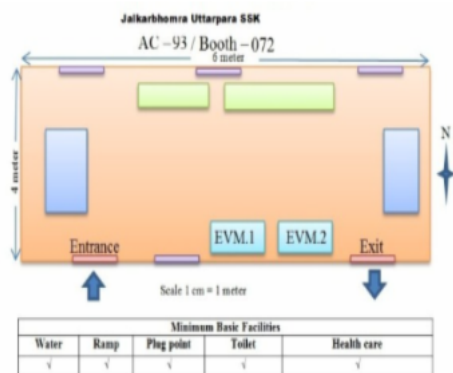

নির্বাচক নিবন্ধন আধিকারিকের স্বাক্ষর

Nazri Naksha

Polling Station Building Front View

Google Map View

Polling Station Front View

Cad View

Key MAP View

1 নাম : হোসেনারা বিবি খাতুন স্বামীর নাম: হাকিম মন্ডল বাড়ির নং : N0181 বয়স : 33 লিঙ্গ : মহিলা	UVU1996081 ফটো উপলব্ধ	2 নাম : আমেনা বিবি স্বামীর নাম: ফিরোজ মন্ডল বাড়ির নং : n0177 বয়স : 38 লিঙ্গ : মহিলা	UVU1996065 ফটো উপলব্ধ	3 নাম : বিশ্বজিৎ অধিকারী পিতার নাম: বলাই অধিকারী বাড়ির নং : n0243 বয়স : 33 লিঙ্গ : পুরুষ	UVU1429398 ফটো উপলব্ধ
4 নাম : পম্পা অধিকারী(চক্রবর্তী) স্বামীর নাম: বিশ্বজিৎ অধিকারী বাড়ির নং : n0057 বয়স : 29 লিঙ্গ : মহিলা	UVU1942689 ফটো উপলব্ধ	5 নাম : মনু অধিকারী স্বামীর নাম: বলাই অধিকারী বাড়ির নং : n0057 বয়স : 63 লিঙ্গ : মহিলা	WB/12/083/342639 ফটো উপলব্ধ	6 নাম : কৃষ্ণ অধিকারী পিতার নাম: বলাই অধিকারী বাড়ির নং : n0057 বয়স : 43 লিঙ্গ : পুরুষ	GQL1884493 ফটো উপলব্ধ
7 নাম : দীপালি অধিকারী স্বামীর নাম: কৃষ্ণ অধিকারী বাড়ির নং : n0057 বয়স : 42 লিঙ্গ : মহিলা	GQL3125242 ফটো উপলব্ধ	8 নাম : হায়াত আলি মন্ডল পিতার নাম: মোজাম্মেল মন্ডল বাড়ির নং : n0163 বয়স : 76 লিঙ্গ : পুরুষ	UVU2164291 ফটো উপলব্ধ	9 নাম : বাবুরাণী মন্ডল পিতার নাম: মোজাম্মেল মন্ডল বাড়ির নং : n0163 বয়স : 56 লিঙ্গ : পুরুষ	WB/12/083/342257 ফটো উপলব্ধ
10 নাম : মারুফুল্লা মন্ডল পিতার নাম: বাবুরাণী মন্ডল বাড়ির নং : n0163 বয়স : 31 লিঙ্গ : মহিলা	UVU1779065 ফটো উপলব্ধ	11 নাম : খার্জিনাবিবি মন্ডল স্বামীর নাম: বাবুরাণী মন্ডল বাড়ির নং : n0163 বয়স : 50 লিঙ্গ : মহিলা	WB/12/083/342267 ফটো উপলব্ধ	12 নাম : মোজাম্মেল মন্ডল পিতার নাম: বাবুরাণী মন্ডল বাড়ির নং : n0163 বয়স : 29 লিঙ্গ : পুরুষ	UVU1859123 ফটো উপলব্ধ
13 নাম : সাহিন কাজি পিতার নাম: লিয়াকত কাজি বাড়ির নং : n0195 বয়স : 27 লিঙ্গ : পুরুষ	UVU1942580 ফটো উপলব্ধ	14 নাম : লিয়াকত কাজি পিতার নাম: আবদুল রহমান কাজি বাড়ির নং : n0195 বয়স : 55 লিঙ্গ : পুরুষ	UVU2190973 ফটো উপলব্ধ	15 নাম : কাজি সমিন পিতার নাম: লিয়াকত কাজি বাড়ির নং : n0195 বয়স : 24 লিঙ্গ : পুরুষ	UVU2536134 ফটো উপলব্ধ
16 নাম : তনুজা খাঁ স্বামীর নাম: আমানুর খাঁ বাড়ির নং : n0184 বয়স : 34 লিঙ্গ : মহিলা	UVU1996099 ফটো উপলব্ধ	17 নাম : মনিরুল্লা খাঁ পিতার নাম: ফ. জর আলী খাঁ বাড়ির নং : এন0184 বয়স : 30 লিঙ্গ : পুরুষ	UVU2077253 ফটো উপলব্ধ	18 নাম : মঞ্জুরা বিবি খাঁ স্বামীর নাম: ফজর আলী খাঁ বাড়ির নং : n0184 বয়স : 65 লিঙ্গ : মহিলা	WB/12/083/342474 ফটো উপলব্ধ
19 নাম : আমানুর খাঁ পিতার নাম: ফজর আলী খাঁ বাড়ির নং : n0184 বয়স : 39 লিঙ্গ : পুরুষ	UVU1241090 ফটো উপলব্ধ	20 নাম : ফজর আলী খাঁ পিতার নাম: বাকী খাঁ বাড়ির নং : n0184 বয়স : 72 লিঙ্গ : পুরুষ	WB/12/083/342184 ফটো উপলব্ধ	21 নাম : সেরিনা খাতুন স্বামীর নাম: হায়াত আলী মন্ডল বাড়ির নং : n0092 বয়স : 32 লিঙ্গ : মহিলা	UVU1900141 ফটো উপলব্ধ
22 নাম : নুরতাজ খাতুন স্বামীর নাম: কাদের আলি সরদার বাড়ির নং : এন00126 বয়স : 23 লিঙ্গ : মহিলা	UVU2406049 ফটো উপলব্ধ	23 নাম : সোমা খাতুন মন্ডল স্বামীর নাম: আব্দুলহাই মন্ডল বাড়ির নং : n0231 বয়স : 31 লিঙ্গ : মহিলা	UVU1554542 ফটো উপলব্ধ	24 নাম : রানু খাতুন মন্ডল স্বামীর নাম: আলতাভ উদ্দিন মন্ডল বাড়ির নং : n0154 বয়স : 30 লিঙ্গ : মহিলা	UVU2018398 ফটো উপলব্ধ
25 নাম : মেরিনা খাতুন মন্ডল স্বামীর নাম: মোগবুল হোসেন মন্ডল বাড়ির নং : n00012 বয়স : 25 লিঙ্গ : মহিলা	UVU2300499 ফটো উপলব্ধ	26 নাম : তন্নিম খাতুন স্বামীর নাম: আজহার উদ্দিন মন্ডল বাড়ির নং : 123 বয়স : 25 লিঙ্গ : মহিলা	UVU2313195 ফটো উপলব্ধ	27 নাম : মাল্পি গাইন স্বামীর নাম: রাইচাঁদ গাইন বাড়ির নং : n0249 বয়স : 28 লিঙ্গ : মহিলা	UVU2018414 ফটো উপলব্ধ
28 নাম : পূজা কীর্তনীয়া স্বামীর নাম: দীপঙ্কর কীর্তনীয়া বাড়ির নং : n0052 বয়স : 27 লিঙ্গ : মহিলা	UVU1939164 ফটো উপলব্ধ	29 নাম : দীপালি কীর্তনীয়া স্বামীর নাম: রণদেব কীর্তনীয়া বাড়ির নং : n0052 বয়স : 44 লিঙ্গ : মহিলা	GQL2800167 ফটো উপলব্ধ	30 নাম : রণদেব কীর্তনীয়া পিতার নাম: রমেশ কীর্তনীয়া বাড়ির নং : n0052 বয়স : 46 লিঙ্গ : পুরুষ	GQL2009082 ফটো উপলব্ধ