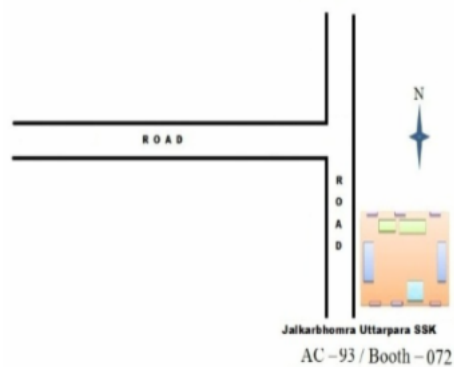

নির্বাচক নিবন্ধন আধিকারিকের স্বাক্ষর

Nazri Naksha

Polling Station Building Front View

Google Map View

Polling Station Front View

Cad View

Key MAP View

1 নাম : হোসেনারা বিবি খাতুন স্বামীর নাম: হাকিম মন্ডল বাড়ির নং : N0181 বয়স : 33 লিঙ্গ : মহিলা	UVU1996081 ফটো উপলব্ধ	2 নাম : আমেনা বিবি স্বামীর নাম: ফিরোজ মন্ডল বাড়ির নং : n0177 বয়স : 38 লিঙ্গ : মহিলা	UVU1996065 ফটো উপলব্ধ	3 নাম : বিশ্বজিৎ অধিকারী পিতার নাম: বলাই অধিকারী বাড়ির নং : n0243 বয়স : 33 লিঙ্গ : পুরুষ	UVU1429398 ফটো উপলব্ধ
4 নাম : পম্পা অধিকারী(চক্রবর্তী) স্বামীর নাম: বিশ্বজিৎ অধিকারী বাড়ির নং : n0057 বয়স : 29 লিঙ্গ : মহিলা	UVU1942689 ফটো উপলব্ধ	5 নাম : মনু অধিকারী স্বামীর নাম: বলাই অধিকারী বাড়ির নং : n0057 বয়স : 63 লিঙ্গ : মহিলা	WB/12/083/342639 ফটো উপলব্ধ	6 নাম : কৃষ্ণ অধিকারী পিতার নাম: বলাই অধিকারী বাড়ির নং : n0057 বয়স : 43 লিঙ্গ : পুরুষ	GQL1884493 ফটো উপলব্ধ
7 নাম : দীপালি অধিকারী স্বামীর নাম: কৃষ্ণ অধিকারী বাড়ির নং : n0057 বয়স : 42 লিঙ্গ : মহিলা	GQL3125242 ফটো উপলব্ধ	8 নাম : হায়াত আলি মন্ডল পিতার নাম: মোজাম্মেল মন্ডল বাড়ির নং : n0163 বয়স : 76 লিঙ্গ : পুরুষ	UVU2164291 ফটো উপলব্ধ	9 নাম : বাবুরাণী মন্ডল পিতার নাম: মোজাম্মেল মন্ডল বাড়ির নং : n0163 বয়স : 56 লিঙ্গ : পুরুষ	WB/12/083/342257 ফটো উপলব্ধ
10 নাম : মারুফুল্লা মন্ডল পিতার নাম: বাবুরাণী মন্ডল বাড়ির নং : n0163 বয়স : 31 লিঙ্গ : মহিলা	UVU1779065 ফটো উপলব্ধ	11 নাম : খার্জিনাবিবি মন্ডল স্বামীর নাম: বাবুরাণী মন্ডল বাড়ির নং : n0163 বয়স : 50 লিঙ্গ : মহিলা	WB/12/083/342267 ফটো উপলব্ধ	12 নাম : মোজাম্মেল মন্ডল পিতার নাম: বাবুরাণী মন্ডল বাড়ির নং : n0163 বয়স : 29 লিঙ্গ : পুরুষ	UVU1859123 ফটো উপলব্ধ
13 নাম : সাহিন কাজি পিতার নাম: লিয়াকত কাজি বাড়ির নং : n0195 বয়স : 27 লিঙ্গ : পুরুষ	UVU1942580 ফটো উপলব্ধ	14 নাম : লিয়াকত কাজি পিতার নাম: আবদুল রহমান কাজি বাড়ির নং : n0195 বয়স : 55 লিঙ্গ : পুরুষ	UVU2190973 ফটো উপলব্ধ	15 নাম : কাজি সমিন পিতার নাম: লিয়াকত কাজি বাড়ির নং : n0195 বয়স : 24 লিঙ্গ : পুরুষ	UVU2536134 ফটো উপলব্ধ
16 নাম : তনুজা খাঁ স্বামীর নাম: আমানুর খাঁ বাড়ির নং : n0184 বয়স : 34 লিঙ্গ : মহিলা	UVU1996099 ফটো উপলব্ধ	17 নাম : মনিরুল্লা খাঁ পিতার নাম: ফ. জর আলী খাঁ বাড়ির নং : এন0184 বয়স : 30 লিঙ্গ : পুরুষ	UVU2077253 ফটো উপলব্ধ	18 নাম : মঞ্জুরা বিবি খাঁ স্বামীর নাম: ফজর আলী খাঁ বাড়ির নং : n0184 বয়স : 65 লিঙ্গ : মহিলা	WB/12/083/342474 ফটো উপলব্ধ
19 নাম : আমানুর খাঁ পিতার নাম: ফজর আলী খাঁ বাড়ির নং : n0184 বয়স : 39 লিঙ্গ : পুরুষ	UVU1241090 ফটো উপলব্ধ	20 নাম : ফজর আলী খাঁ পিতার নাম: বাকী খাঁ বাড়ির নং : n0184 বয়স : 72 লিঙ্গ : পুরুষ	WB/12/083/342184 ফটো উপলব্ধ	21 নাম : সেরিনা খাতুন স্বামীর নাম: হায়াত আলী মন্ডল বাড়ির নং : n0092 বয়স : 32 লিঙ্গ : মহিলা	UVU1900141 ফটো উপলব্ধ
22 নাম : নুরতাজ খাতুন স্বামীর নাম: কাদের আলি সরদার বাড়ির নং : এন00126 বয়স : 23 লিঙ্গ : মহিলা	UVU2406049 ফটো উপলব্ধ	23 নাম : সোমা খাতুন মন্ডল স্বামীর নাম: আব্দুলহাই মন্ডল বাড়ির নং : n0231 বয়স : 31 লিঙ্গ : মহিলা	UVU1554542 ফটো উপলব্ধ	24 নাম : রানু খাতুন মন্ডল স্বামীর নাম: আলতাভ উদ্দিন মন্ডল বাড়ির নং : n0154 বয়স : 30 লিঙ্গ : মহিলা	UVU2018398 ফটো উপলব্ধ
25 নাম : মেরিনা খাতুন মন্ডল স্বামীর নাম: মোগবুল হোসেন মন্ডল বাড়ির নং : n00012 বয়স : 25 লিঙ্গ : মহিলা	UVU2300499 ফটো উপলব্ধ	26 নাম : তন্নিম খাতুন স্বামীর নাম: আজহার উদ্দিন মন্ডল বাড়ির নং : 123 বয়স : 25 লিঙ্গ : মহিলা	UVU2313195 ফটো উপলব্ধ	27 নাম : মাল্পি গাইন স্বামীর নাম: রাইচাঁদ গাইন বাড়ির নং : n0249 বয়স : 28 লিঙ্গ : মহিলা	UVU2018414 ফটো উপলব্ধ
28 নাম : পূজা কীর্তনীয়া স্বামীর নাম: দীপঙ্কর কীর্তনীয়া বাড়ির নং : n0052 বয়স : 27 লিঙ্গ : মহিলা	UVU1939164 ফটো উপলব্ধ	29 নাম : দীপালি কীর্তনীয়া স্বামীর নাম: রণদেব কীর্তনীয়া বাড়ির নং : n0052 বয়স : 44 লিঙ্গ : মহিলা	GQL2800167 ফটো উপলব্ধ	30 নাম : রণদেব কীর্তনীয়া পিতার নাম: রমেশ কীর্তনীয়া বাড়ির নং : n0052 বয়স : 46 লিঙ্গ : পুরুষ	GQL2009082 ফটো উপলব্ধ