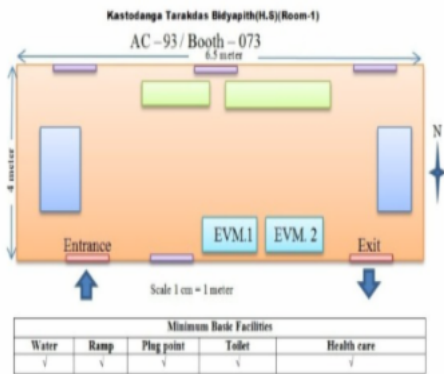

নির্বাচক নিবন্ধন আধিকারিকের স্বাক্ষর

Nazri Naksha

Google Map View

Polling Station Building Front View

Polling Station Front View

Cad View

Key MAP View

1 নাম : মাধবী (সরকার)দাস স্বামীর নাম: নবকুমার দাস বাড়ির নং : n0267 বয়স : 34 লিঙ্গ : মহিলা	NRC0955195	ফটো উপলব্ধ	2 নাম : নীলাঞ্জনা (সরকার)দাস স্বামীর নাম: মিত্রন দাস বাড়ির নং : n0266 বয়স : 30 লিঙ্গ : মহিলা	UVU1659093	ফটো উপলব্ধ	3 নাম : সমরেশ অধিকারী পিতার নাম: প্রফুল্ল অধিকারী বাড়ির নং : n0037 বয়স : 76 লিঙ্গ : পুরুষ	WB/12/083/345432	ফটো উপলব্ধ
4 নাম : পার্থ অধিকারী পিতার নাম: প্রতুল অধিকারী বাড়ির নং : n0037 বয়স : 49 লিঙ্গ : পুরুষ	WB/12/083/345487	ফটো উপলব্ধ	5 নাম : মোমিতা অধিকারী স্বামীর নাম: পঙ্কজ অধিকারী বাড়ির নং : n0037 বয়স : 43 লিঙ্গ : মহিলা	GQL2800860	ফটো উপলব্ধ	6 নাম : বেলা অধিকারী স্বামীর নাম: প্রতুল অধিকারী বাড়ির নং : n0037 বয়স : 76 লিঙ্গ : মহিলা	GQL2009033	ফটো উপলব্ধ
7 নাম : পঙ্কজ অধিকারী পিতার নাম: প্রতুল অধিকারী বাড়ির নং : n0037 বয়স : 51 লিঙ্গ : পুরুষ	WB/12/083/345010	ফটো উপলব্ধ	8 নাম : অর্পিতা অধিকারী স্বামীর নাম: পার্থ অধিকারী বাড়ির নং : এন0037 বয়স : 41 লিঙ্গ : মহিলা	MTM2491256	ফটো উপলব্ধ	9 নাম : সেলিনা ইয়াসমিন স্বামীর নাম: আরমান মোল্লা বাড়ির নং : n0294 বয়স : 43 লিঙ্গ : মহিলা	GQL2009934	ফটো উপলব্ধ
10 নাম : মিকুবুদ্দিন মন্ডল পিতার নাম: আসরাব আলী মন্ডল বাড়ির নং : n0138 বয়স : 48 লিঙ্গ : পুরুষ	GQL2801116	ফটো উপলব্ধ	11 নাম : মুসলিমা খাতুন পিতার নাম: মহিন্দীন মণ্ডল বাড়ির নং : n0138 বয়স : 29 লিঙ্গ : মহিলা	UVU1942788	ফটো উপলব্ধ	12 নাম : মোস্তাফা মন্ডল পিতার নাম: কুতুবুদ্দিন মন্ডল বাড়ির নং : n0138 বয়স : 30 লিঙ্গ : পুরুষ	UVU1658863	ফটো উপলব্ধ
13 নাম : তহমিনা বিবি স্বামীর নাম: মিকুবুদ্দিন মণ্ডল বাড়ির নং : n0138 বয়স : 41 লিঙ্গ : মহিলা	GQL3582095	ফটো উপলব্ধ	14 নাম : কুতুবুদ্দিন মণ্ডল পিতার নাম: আসরাফ আলী মণ্ডল বাড়ির নং : n0138 বয়স : 55 লিঙ্গ : পুরুষ	UVU2622678	ফটো উপলব্ধ	15 নাম : মনোয়ারা মন্ডল স্বামীর নাম: মহিন্দীন মন্ডল বাড়ির নং : n0138 বয়স : 53 লিঙ্গ : মহিলা	LLQ0341677	ফটো উপলব্ধ
16 নাম : মহিন উদ্দিন মন্ডল পিতার নাম: আরসাফ আলী মন্ডল বাড়ির নং : n0138 বয়স : 59 লিঙ্গ : পুরুষ	LLQ0341669	ফটো উপলব্ধ	17 নাম : মোসাম্মাৎ মালিমা খাতুন বিবি স্বামীর নাম: কুতুবুদ্দিন মণ্ডল বাড়ির নং : n0138 বয়স : 43 লিঙ্গ : মহিলা	GQL3482742	ফটো উপলব্ধ	18 নাম : অভিজিৎ মন্ডল পিতার নাম: অজয় কুমার মন্ডল বাড়ির নং : n0076 বয়স : 29 লিঙ্গ : পুরুষ	UVU1859594	ফটো উপলব্ধ
19 নাম : অরুণ মণ্ডল পিতার নাম: রামপদ মণ্ডল বাড়ির নং : n0076 বয়স : 53 লিঙ্গ : পুরুষ	WB/12/083/345059	ফটো উপলব্ধ	20 নাম : ভারতী মন্ডল স্বামীর নাম: অজিত কুমার মন্ডল বাড়ির নং : n0076 বয়স : 58 লিঙ্গ : মহিলা	UVU2210342	ফটো উপলব্ধ	21 নাম : বিপুলা মন্ডল স্বামীর নাম: অজয় মন্ডল বাড়ির নং : n0076 বয়স : 51 লিঙ্গ : মহিলা	GQL2801090	ফটো উপলব্ধ
22 নাম : মালতী মন্ডল স্বামীর নাম: অরুণ কুমার মন্ডল বাড়ির নং : n0076 বয়স : 44 লিঙ্গ : মহিলা	GQL2801694	ফটো উপলব্ধ	23 নাম : অরিন্দম মন্ডল পিতার নাম: অরুণ কুমার মন্ডল বাড়ির নং : এন0076 বয়স : 23 লিঙ্গ : পুরুষ	UVU2406692	ফটো উপলব্ধ	24 নাম : ইন্দ্রজিৎ মন্ডল পিতার নাম: অজয় কুমার মন্ডল বাড়ির নং : এন0076 বয়স : 26 লিঙ্গ : পুরুষ	UVU2161198	ফটো উপলব্ধ
25 নাম : অজয় কুমার মন্ডল পিতার নাম: রামপদ মণ্ডল বাড়ির নং : n0076 বয়স : 59 লিঙ্গ : পুরুষ	UVU2564144	ফটো উপলব্ধ	26 নাম : তারকনাথ কর্মকার পিতার নাম: অনিল চন্দ্র কর্মকার বাড়ির নং : n0316 বয়স : 45 লিঙ্গ : পুরুষ	GQL2041796	ফটো উপলব্ধ	27 নাম : রীতা কর্মকার স্বামীর নাম: তারকনাথ কর্মকার বাড়ির নং : n0317 বয়স : 38 লিঙ্গ : মহিলা	GQL3289386	ফটো উপলব্ধ
28 নাম : জ্যোৎস্না বালা কর্মকার স্বামীর নাম: অনিল চন্দ্র কর্মকার বাড়ির নং : n0315 বয়স : 76 লিঙ্গ : মহিলা	UVU2168771	ফটো উপলব্ধ	29 নাম : গৌতম গুপ্ত পিতার নাম: হিমংগু বিমল গুপ্ত বাড়ির নং : n0040 বয়স : 65 লিঙ্গ : পুরুষ	UVU2576445	ফটো উপলব্ধ	30 নাম : অর্পন গুপ্ত পিতার নাম: গৌতম গুপ্ত বাড়ির নং : n0040 বয়স : 30 লিঙ্গ : পুরুষ	UVU1779461	ফটো উপলব্ধ