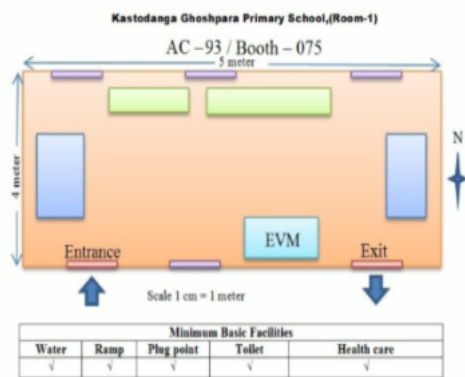

নির্বাচক তালিকা 2026 S25 পশ্চিমবঙ্গ

বিধানসভা নির্বাচনক্ষেত্রের নং, নাম ও সংরক্ষণের স্থিতি : 93 - হরিণঘাটা (তপশীলি জাতি)		অংশ নং : 76			
বিধানসভা নির্বাচনক্ষেত্রটি যে লোকসভা নির্বাচনক্ষেত্রের / ক্ষেত্রসমূহের অন্তর্ভুক্ত তার নং, নাম ও সংরক্ষণ স্থিতি : 14 - বনগাঁ (তপশীলি জাতি)					
1. সংশোধনের পূর্ণ বিবরণ					
সংশোধনের বৎসর :	2026	নির্বাচক তালিকার পরিচিতি : বিশেষ নিবিড় সংশোধন ২০২৬ এর চূড়ান্ত ভোটার তালিকার সহিত 09-04-2026 তারিখ অবধি সংশোধিত নির্বাচক তালিকা			
ভিত্তি তারিখ :	01-01-2026				
সংশোধনের প্রকৃতি :	ধারাবাহিক সংশোধন 2026				
প্রকাশনার তারিখ :	09-04-2026				
2. অংশ ও নির্বাচনী এলাকার পূর্ণ বিবরণ :					
অংশের ভাগ নং ও নাম :					
1-ঘোষ পাড়া	প্রধান শহর/গ্রাম : কাষ্টডাঙ্গা ওয়ার্ড : থানা : হরিণঘাটা গ্রাম পঞ্চায়েত : কাষ্টডাঙ্গা - 1 ব্লক : হরিণঘাটা মহকুমা : কল্যাণী জেলা : নদীয়া পিন : 741257				
2-দাস পাড়া					
3-হরিনখোলা পাড়া					
3. ভোট গ্রহন কেন্দ্রের পূর্ণ বিবরণ :					
ভোট গ্রহন কেন্দ্রের নং, নাম :			ভোট গ্রহন কেন্দ্রের শ্রেণী :	গ্রামীণ	
76 - ঘোষপাড়া প্রাইমারী স্কুল			এই অংশে সহায়ক ভোটগ্রহন কেন্দ্রের সংখ্যা :	0	
ভোট গ্রহন কেন্দ্রের ঠিকানা :					
ঘোষপাড়া প্রাইমারী স্কুল, রুম-1, কাষ্টডাঙ্গা					
4. নির্বাচকের সংখ্যা :					
প্রথম ক্রমিক নং	শেষ ক্রমিক নং	মোট সংখ্যা			
		পুরুষ	মহিলা	তৃতীয় লিঙ্গ	মোট
1	913	475	423	0	898

নির্বাচক নিবন্ধন আধিকারিকের স্বাক্ষর

Nazri Naksha

Google Map View

Kastodanga Ghoshpara Primary School, (Room-1)
AC_93 / Booth No. - 075

Polling Station Building Front View

Polling Station Front View

Cad View