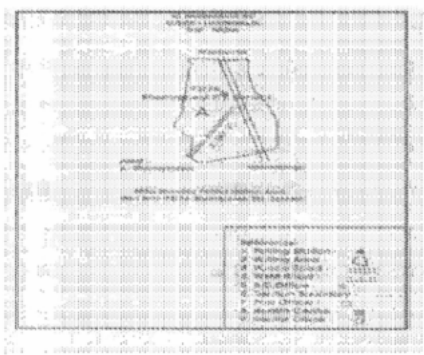

Nazri Naksha