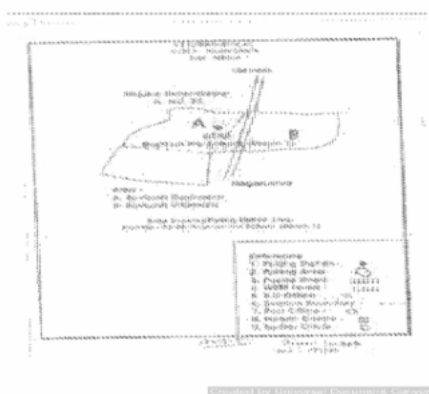

Nazri Naksha