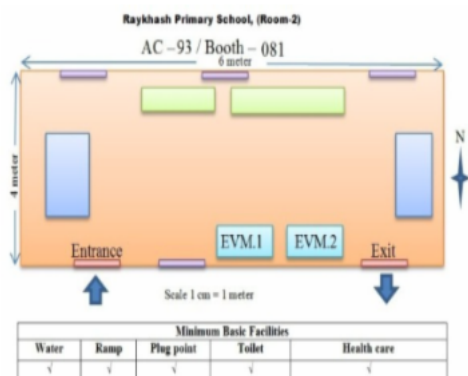

নির্বাচক নিবন্ধন আধিকারিকের স্বাক্ষর

Nazri Naksha

Created by: Election Commission Computer

Google Map View

Polling Station Building Front View

Polling Station Front View

Cad View

Key MAP View