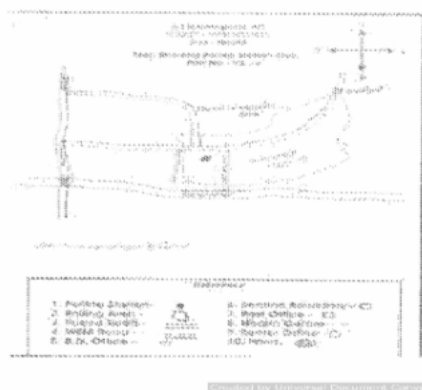

Nazri Naksha