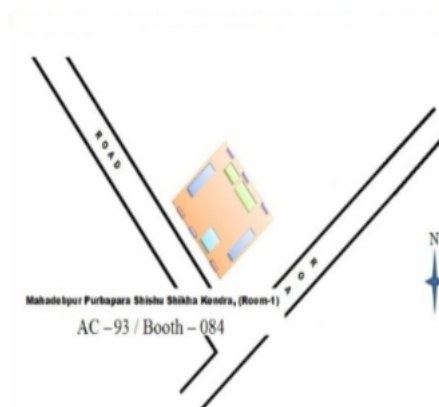

নির্বাচক নিবন্ধন আধিকারিকের স্বাক্ষর

Nazri Naksha

Google Map View

Polling Station Building Front View

Polling Station Front View

Cad View

Key MAP View

1 নাম : রুপালী চক্রবর্তী স্বামীর নাম : স্বামী চক্রবর্তী বাড়ির নং : n0074 বয়স : 36 লিঙ্গ : মহিলা	UVU1186469 ফটো উপলব্ধ	2 নাম : শিউলী চক্রবর্তী স্বামীর নাম : শংকর চক্রবর্তী বাড়ির নং : n0037 বয়স : 37 লিঙ্গ : মহিলা	HGD2660488 ফটো উপলব্ধ	3 নাম : অনিমা চক্রবর্তী পিতার নাম : মধুসূদন চক্রবর্তী বাড়ির নং : n0037 বয়স : 55 লিঙ্গ : মহিলা	WB/12/083/378534 ফটো উপলব্ধ
4 নাম : দীপ চক্রবর্তী পিতার নাম : প্রমোদ চক্রবর্তী বাড়ির নং : এন0037 বয়স : 20 লিঙ্গ : পুরুষ	UVU2602415 ফটো উপলব্ধ	5 নাম : রত্না চক্রবর্তী স্বামীর নাম : নির্মল চক্রবর্তী বাড়ির নং : n0035 বয়স : 53 লিঙ্গ : মহিলা	WB/12/083/378621 ফটো উপলব্ধ	6 নাম : রাখী গোস্বামী(চক্রবর্তী) স্বামীর নাম : শংকর গোস্বামী বাড়ির নং : n0036 বয়স : 34 লিঙ্গ : মহিলা	ALD1767896 ফটো উপলব্ধ
7 নাম : শংকর গোস্বামী পিতার নাম : অনুকূল গোস্বামী বাড়ির নং : n0035 বয়স : 41 লিঙ্গ : পুরুষ	ALD1520295 ফটো উপলব্ধ	8 নাম : সমীর চক্রবর্তী পিতার নাম : রঞ্জিত চক্রবর্তী বাড়ির নং : n0038 বয়স : 38 লিঙ্গ : পুরুষ	GQL3291309 ফটো উপলব্ধ	9 নাম : অঞ্জলী চক্রবর্তী স্বামীর নাম : পরেশ চক্রবর্তী বাড়ির নং : n0038 বয়স : 48 লিঙ্গ : মহিলা	GQL3527744 ফটো উপলব্ধ
10 নাম : পরেশ চক্রবর্তী পিতার নাম : নগেন্দ্র চক্রবর্তী বাড়ির নং : n0038 বয়স : 51 লিঙ্গ : পুরুষ	WB/12/083/378639 ফটো উপলব্ধ	11 নাম : প্রসেনজিৎ চক্রবর্তী পিতার নাম : বিনোদ চক্রবর্তী বাড়ির নং : n0036 বয়স : 35 লিঙ্গ : পুরুষ	UVU1245711 ফটো উপলব্ধ	12 নাম : মিঠুন চক্রবর্তী পিতার নাম : বিনোদ চক্রবর্তী বাড়ির নং : n0036 বয়স : 37 লিঙ্গ : পুরুষ	GQL3291317 ফটো উপলব্ধ
13 নাম : বিপ্লব চক্রবর্তী পিতার নাম : বিনোদ চক্রবর্তী বাড়ির নং : n0036 বয়স : 29 লিঙ্গ : পুরুষ	UVU1782622 ফটো উপলব্ধ	14 নাম : মিনতি চক্রবর্তী স্বামীর নাম : বিনোদ চক্রবর্তী বাড়ির নং : n0036 বয়স : 58 লিঙ্গ : মহিলা	UVU2142255 ফটো উপলব্ধ	15 নাম : বিনোদ চক্রবর্তী পিতার নাম : রূপচাঁদ চক্রবর্তী বাড়ির নং : n0036 বয়স : 63 লিঙ্গ : পুরুষ	UVU2138543 ফটো উপলব্ধ
16 নাম : উজ্জল কুমার দাস পিতার নাম : প্রমথনাথ দাস বাড়ির নং : n0103 বয়স : 58 লিঙ্গ : পুরুষ	UVU1863000 ফটো উপলব্ধ	17 নাম : জয়ীতা দাস পিতার নাম : অভিজিৎ দাস বাড়ির নং : n0124 বয়স : 26 লিঙ্গ : মহিলা	UVU2001014 ফটো উপলব্ধ	18 নাম : কাকলী দাস পিতার নাম : বীরেন্দ্র দাস বাড়ির নং : n012 বয়স : 36 লিঙ্গ : মহিলা	UVU2309169 ফটো উপলব্ধ
19 নাম : পার্থ দাস পিতার নাম : শীতল দাস বাড়ির নং : এন0134 বয়স : 22 লিঙ্গ : পুরুষ	UVU2492619 ফটো উপলব্ধ	20 নাম : জীবন কুমার দাস পিতার নাম : লক্ষ্মী চন্দ্র দাস বাড়ির নং : এন0066 বয়স : 33 লিঙ্গ : পুরুষ	ALD1979590 ফটো উপলব্ধ	21 নাম : সঞ্চিতা দাস পিতার নাম : অরূপ দাস বাড়ির নং : n0133 বয়স : 27 লিঙ্গ : মহিলা	UVU2308419 ফটো উপলব্ধ
22 নাম : কাকলী দাস স্বামীর নাম : সঞ্জিত দাস বাড়ির নং : n0050 বয়স : 44 লিঙ্গ : মহিলা	GQL3291341 ফটো উপলব্ধ	23 নাম : মিতালী সাহা পাল স্বামীর নাম : শান সাহা বাড়ির নং : এন0133 বয়স : 24 লিঙ্গ : মহিলা	UVU2410520 ফটো উপলব্ধ	24 নাম : সুপ্রিয়া দাস স্বামীর নাম : সৌভ্য দাস বাড়ির নং : এন0132 বয়স : 36 লিঙ্গ : মহিলা	UVU2410645 ফটো উপলব্ধ
25 নাম : স্বপ্না দাস স্বামীর নাম : সুখেন সাহা বাড়ির নং : n0193 বয়স : 23 লিঙ্গ : মহিলা	UVU2071454 ফটো উপলব্ধ	26 নাম : সঞ্জয় দাস পিতার নাম : চিত্তরঞ্জন দাস বাড়ির নং : n0058 বয়স : 40 লিঙ্গ : পুরুষ	GQL3486230 ফটো উপলব্ধ	27 নাম : প্রসেনজিৎ দাস পিতার নাম : প্রভাষ দাস বাড়ির নং : n0058 বয়স : 38 লিঙ্গ : পুরুষ	GQL3585783 ফটো উপলব্ধ
28 নাম : বিমলা দাস স্বামীর নাম : প্রভাষ দাস বাড়ির নং : n0058 বয়স : 58 লিঙ্গ : মহিলা	WB/12/083/378574 ফটো উপলব্ধ	29 নাম : মলয় দাস পিতার নাম : তপন দাস বাড়ির নং : n0054 বয়স : 38 লিঙ্গ : পুরুষ	GQL3528007 ফটো উপলব্ধ	30 নাম : পারুল দাস মায়ের নাম : তপন দাস বাড়ির নং : n0054 বয়স : 57 লিঙ্গ : মহিলা	WB/12/083/378012 ফটো উপলব্ধ