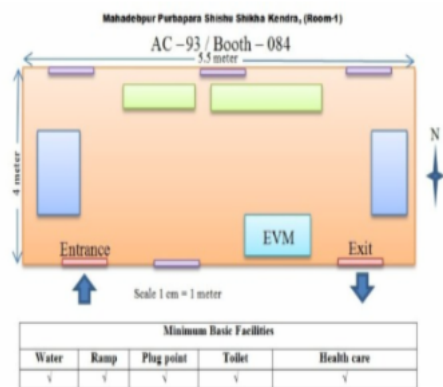

নির্বাচক নিবন্ধন আধিকারিকের স্বাক্ষর

Nazri Naksha

Google Map View

Polling Station Building Front View

Polling Station Front View

Cad View

Key MAP View

1 নাম : রুপালী চক্রবর্তী স্বামীর নাম : স্বামী চক্রবর্তী বাড়ির নং : n0074 বয়স : 36 লিঙ্গ : মহিলা	UVU1186469 ফটো উপলব্ধ	2 নাম : শিউলী চক্রবর্তী স্বামীর নাম : শংকর চক্রবর্তী বাড়ির নং : n0037 বয়স : 37 লিঙ্গ : মহিলা	HGD2660488 ফটো উপলব্ধ	3 নাম : অনিমা চক্রবর্তী পিতার নাম : মধুসূদন চক্রবর্তী বাড়ির নং : n0037 বয়স : 55 লিঙ্গ : মহিলা	WB/12/083/378534 ফটো উপলব্ধ
4 নাম : দীপ চক্রবর্তী পিতার নাম : প্রমোদ চক্রবর্তী বাড়ির নং : এন0037 বয়স : 20 লিঙ্গ : পুরুষ	UVU2602415 ফটো উপলব্ধ	5 নাম : রত্না চক্রবর্তী স্বামীর নাম : নির্মল চক্রবর্তী বাড়ির নং : n0035 বয়স : 53 লিঙ্গ : মহিলা	WB/12/083/378621 ফটো উপলব্ধ	6 নাম : রাখী গোস্বামী(চক্রবর্তী) স্বামীর নাম : শংকর গোস্বামী বাড়ির নং : n0036 বয়স : 34 লিঙ্গ : মহিলা	ALD1767896 ফটো উপলব্ধ
7 নাম : শংকর গোস্বামী পিতার নাম : অনুকূল গোস্বামী বাড়ির নং : n0035 বয়স : 41 লিঙ্গ : পুরুষ	ALD1520295 ফটো উপলব্ধ	8 নাম : সমীর চক্রবর্তী পিতার নাম : রঞ্জিত চক্রবর্তী বাড়ির নং : n0038 বয়স : 38 লিঙ্গ : পুরুষ	GQL3291309 ফটো উপলব্ধ	9 নাম : অঞ্জলী চক্রবর্তী স্বামীর নাম : পরেশ চক্রবর্তী বাড়ির নং : n0038 বয়স : 48 লিঙ্গ : মহিলা	GQL3527744 ফটো উপলব্ধ
10 নাম : পরেশ চক্রবর্তী পিতার নাম : নগেন্দ্র চক্রবর্তী বাড়ির নং : n0038 বয়স : 51 লিঙ্গ : পুরুষ	WB/12/083/378639 ফটো উপলব্ধ	11 নাম : প্রসেনজিৎ চক্রবর্তী পিতার নাম : বিনোদ চক্রবর্তী বাড়ির নং : n0036 বয়স : 35 লিঙ্গ : পুরুষ	UVU1245711 ফটো উপলব্ধ	12 নাম : মিঠুন চক্রবর্তী পিতার নাম : বিনোদ চক্রবর্তী বাড়ির নং : n0036 বয়স : 37 লিঙ্গ : পুরুষ	GQL3291317 ফটো উপলব্ধ
13 নাম : বিপ্লব চক্রবর্তী পিতার নাম : বিনোদ চক্রবর্তী বাড়ির নং : n0036 বয়স : 29 লিঙ্গ : পুরুষ	UVU1782622 ফটো উপলব্ধ	14 নাম : মিনতি চক্রবর্তী স্বামীর নাম : বিনোদ চক্রবর্তী বাড়ির নং : n0036 বয়স : 58 লিঙ্গ : মহিলা	UVU2142255 ফটো উপলব্ধ	15 নাম : বিনোদ চক্রবর্তী পিতার নাম : রূপচাঁদ চক্রবর্তী বাড়ির নং : n0036 বয়স : 63 লিঙ্গ : পুরুষ	UVU2138543 ফটো উপলব্ধ
16 নাম : উজ্জল কুমার দাস পিতার নাম : প্রমথনাথ দাস বাড়ির নং : n0103 বয়স : 58 লিঙ্গ : পুরুষ	UVU1863000 ফটো উপলব্ধ	17 নাম : জয়ীতা দাস পিতার নাম : অভিজিৎ দাস বাড়ির নং : n0124 বয়স : 26 লিঙ্গ : মহিলা	UVU2001014 ফটো উপলব্ধ	18 নাম : কাকলী দাস পিতার নাম : বীরেন্দ্র দাস বাড়ির নং : n012 বয়স : 36 লিঙ্গ : মহিলা	UVU2309169 ফটো উপলব্ধ
19 নাম : পার্থ দাস পিতার নাম : শীতল দাস বাড়ির নং : এন0134 বয়স : 22 লিঙ্গ : পুরুষ	UVU2492619 ফটো উপলব্ধ	20 নাম : জীবন কুমার দাস পিতার নাম : লক্ষ্মী চন্দ্র দাস বাড়ির নং : এন0066 বয়স : 33 লিঙ্গ : পুরুষ	ALD1979590 ফটো উপলব্ধ	21 নাম : সঞ্চিতা দাস পিতার নাম : অরূপ দাস বাড়ির নং : n0133 বয়স : 27 লিঙ্গ : মহিলা	UVU2308419 ফটো উপলব্ধ
22 নাম : কাকলী দাস স্বামীর নাম : সঞ্জিত দাস বাড়ির নং : n0050 বয়স : 44 লিঙ্গ : মহিলা	GQL3291341 ফটো উপলব্ধ	23 নাম : মিতালী সাহা পাল স্বামীর নাম : শান সাহা বাড়ির নং : এন0133 বয়স : 24 লিঙ্গ : মহিলা	UVU2410520 ফটো উপলব্ধ	24 নাম : সুপ্রিয়া দাস স্বামীর নাম : সৌভ্য দাস বাড়ির নং : এন0132 বয়স : 36 লিঙ্গ : মহিলা	UVU2410645 ফটো উপলব্ধ
25 নাম : স্বপ্না দাস স্বামীর নাম : সুখেন সাহা বাড়ির নং : n0193 বয়স : 23 লিঙ্গ : মহিলা	UVU2071454 ফটো উপলব্ধ	26 নাম : সঞ্জয় দাস পিতার নাম : চিত্তরঞ্জন দাস বাড়ির নং : n0058 বয়স : 40 লিঙ্গ : পুরুষ	GQL3486230 ফটো উপলব্ধ	27 নাম : প্রসেনজিৎ দাস পিতার নাম : প্রভাষ দাস বাড়ির নং : n0058 বয়স : 38 লিঙ্গ : পুরুষ	GQL3585783 ফটো উপলব্ধ
28 নাম : বিমলা দাস স্বামীর নাম : প্রভাষ দাস বাড়ির নং : n0058 বয়স : 58 লিঙ্গ : মহিলা	WB/12/083/378574 ফটো উপলব্ধ	29 নাম : মলয় দাস পিতার নাম : তপন দাস বাড়ির নং : n0054 বয়স : 38 লিঙ্গ : পুরুষ	GQL3528007 ফটো উপলব্ধ	30 নাম : পারুল দাস মায়ের নাম : তপন দাস বাড়ির নং : n0054 বয়স : 57 লিঙ্গ : মহিলা	WB/12/083/378012 ফটো উপলব্ধ