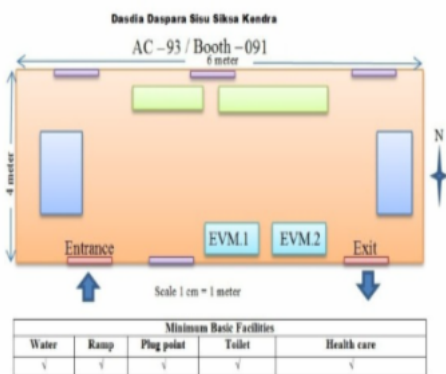

নির্বাচক নিবন্ধন আধিকারিকের স্বাক্ষর

Nazri Naksha

Google Map View

Polling Station Building Front View

Polling Station Front View

Cad View

Key MAP View

1 নাম : সোমা বিবি স্বামীর নাম: রফিকুল মন্ডল বাড়ির নং : n0197 বয়স : 29 লিঙ্গ : মহিলা	UVU1947183 ফটো উপলব্ধ	2 নাম : মহিমা বিবি স্বামীর নাম: শাহাজান মণ্ডল বাড়ির নং : n0052 বয়স : 32 লিঙ্গ : মহিলা	UVU2002806 ফটো উপলব্ধ	3 নাম : রিনু বিবি স্বামীর নাম: আবু সামাদ মণ্ডল বাড়ির নং : n0244 বয়স : 36 লিঙ্গ : মহিলা	UVU1947191 ফটো উপলব্ধ
4 নাম : রজিনা বিবি স্বামীর নাম: জামসেদ মণ্ডল বাড়ির নং : n0214 বয়স : 30 লিঙ্গ : মহিলা	UVU1947209 ফটো উপলব্ধ	5 নাম : নারগিস বিবি স্বামীর নাম: ইলিয়াস উদ্দিন মণ্ডল বাড়ির নং : n0227 বয়স : 27 লিঙ্গ : মহিলা	UVU1947159 ফটো উপলব্ধ	6 নাম : সুসিতা বিবি স্বামীর নাম: জিয়ারুল মণ্ডল বাড়ির নং : এন0197 বয়স : 26 লিঙ্গ : মহিলা	UVU2094233 ফটো উপলব্ধ
7 নাম : রিয়াজুল জামাত বিবি স্বামীর নাম: মহিত বক্স মণ্ডল বাড়ির নং : n0082 বয়স : 46 লিঙ্গ : মহিলা	GQL3212883 ফটো উপলব্ধ	8 নাম : মেহেরুন খাতুন স্বামীর নাম: সাবুর আলি মন্ডল বাড়ির নং : এন0043 বয়স : 30 লিঙ্গ : মহিলা	UVU2416519 ফটো উপলব্ধ	9 নাম : হুজুর আলী মণ্ডল পিতার নাম: জপন আলী মণ্ডল বাড়ির নং : n0043 বয়স : 43 লিঙ্গ : পুরুষ	GQL1793843 ফটো উপলব্ধ
10 নাম : পিংকি মন্ডল স্বামীর নাম: হুজুর আলী মন্ডল বাড়ির নং : n0043 বয়স : 33 লিঙ্গ : মহিলা	UVU1435312 ফটো উপলব্ধ	11 নাম : জপন আলী মণ্ডল পিতার নাম: ইসলাম মণ্ডল বাড়ির নং : n0043 বয়স : 71 লিঙ্গ : পুরুষ	UVU2227122 ফটো উপলব্ধ	12 নাম : ছপূর বিবি মণ্ডল স্বামীর নাম: জপন আলী মণ্ডল বাড়ির নং : n0043 বয়স : 63 লিঙ্গ : মহিলা	WB/12/083/387248 ফটো উপলব্ধ
13 নাম : সাবুর আলী মন্ডল পিতার নাম: জপন আলী মন্ডল বাড়ির নং : n0043 বয়স : 40 লিঙ্গ : পুরুষ	GQL3138245 ফটো উপলব্ধ	14 নাম : আইহারনবি মণ্ডল পিতার নাম: হারান মণ্ডল বাড়ির নং : n0043 বয়স : 32 লিঙ্গ : পুরুষ	UVU1551449 ফটো উপলব্ধ	15 নাম : অঞ্জুরা বিবি স্বামীর নাম: আরসাব খাঁ বাড়ির নং : n0080 বয়স : 45 লিঙ্গ : মহিলা	GQL3293644 ফটো উপলব্ধ
16 নাম : আরসাব খাঁ পিতার নাম: দেলবারী বাড়ির নং : n0080 বয়স : 52 লিঙ্গ : পুরুষ	GQL3138005 ফটো উপলব্ধ	17 নাম : সাহারুক খাঁ পিতার নাম: আরসাব খাঁ বাড়ির নং : n0080 বয়স : 29 লিঙ্গ : পুরুষ	UVU1784222 ফটো উপলব্ধ	18 নাম : সাহেবিন খাতুন পিতার নাম: সাজাহান মন্ডল বাড়ির নং : এন0237 বয়স : 23 লিঙ্গ : মহিলা	UVU2416543 ফটো উপলব্ধ
19 নাম : হালিমা খাতুন পিতার নাম: সেলিম মন্ডল বাড়ির নং : এন0245 বয়স : 23 লিঙ্গ : মহিলা	UVU2415586 ফটো উপলব্ধ	20 নাম : ইয়াসিমা মন্ডল পিতার নাম: হবিবুর মন্ডল বাড়ির নং : এন0185 বয়স : 24 লিঙ্গ : মহিলা	UVU2416568 ফটো উপলব্ধ	21 নাম : সাবানা খাতুন পিতার নাম: মজিবুর মন্ডল বাড়ির নং : এন0185 বয়স : 26 লিঙ্গ : মহিলা	UVU2073104 ফটো উপলব্ধ
22 নাম : মফিয়া খাতুন স্বামীর নাম: মতিয়ার মন্ডল বাড়ির নং : n0223 বয়স : 25 লিঙ্গ : মহিলা	UVU2314367 ফটো উপলব্ধ	23 নাম : রূপা গাইন পিতার নাম: শঙ্কর গাইন বাড়ির নং : এন0088 বয়স : 25 লিঙ্গ : মহিলা	UVU2094241 ফটো উপলব্ধ	24 নাম : রূপা চৌহান পিতার নাম: সাধন চৌহান বাড়ির নং : এন0081 বয়স : 23 লিঙ্গ : মহিলা	UVU2416535 ফটো উপলব্ধ
25 নাম : নমিতা চৌহান স্বামীর নাম: সাধন চৌহান বাড়ির নং : n0081 বয়স : 43 লিঙ্গ : মহিলা	GQL3138021 ফটো উপলব্ধ	26 নাম : সাধন চৌহান পিতার নাম: শ্রী চৌহান বাড়ির নং : n0081 বয়স : 46 লিঙ্গ : পুরুষ	GQL3138013 ফটো উপলব্ধ	27 নাম : ঝুন্না দত্ত পিতার নাম: নিমাই দাস বাড়ির নং : এন0163 বয়স : 25 লিঙ্গ : মহিলা	UVU2073096 ফটো উপলব্ধ
28 নাম : সুব্রত দাস পিতার নাম: তারক দাস বাড়ির নং : n0162 বয়স : 27 লিঙ্গ : পুরুষ	UVU1947050 ফটো উপলব্ধ	29 নাম : সীমা দাস স্বামীর নাম: বাপী দাস বাড়ির নং : n002 বয়স : 26 লিঙ্গ : মহিলা	UVU2314375 ফটো উপলব্ধ	30 নাম : গঙ্গা দাস পিতার নাম: সন্তোষ দাস বাড়ির নং : এন0165 বয়স : 26 লিঙ্গ : মহিলা	UVU2073120 ফটো উপলব্ধ