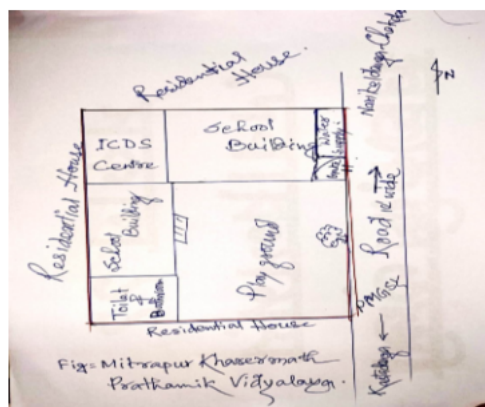

Nazri Naksha