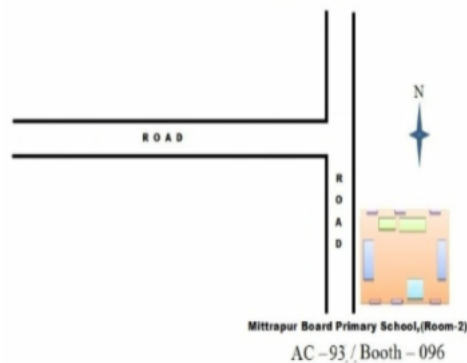

নির্বাচক নিবন্ধন আধিকারিকের স্বাক্ষর

Nazri Naksha

Downloaded by: Election Commission, Dhaka

Google Map View

Polling Station Building Front View

Polling Station Front View

Cad View

Key MAP View