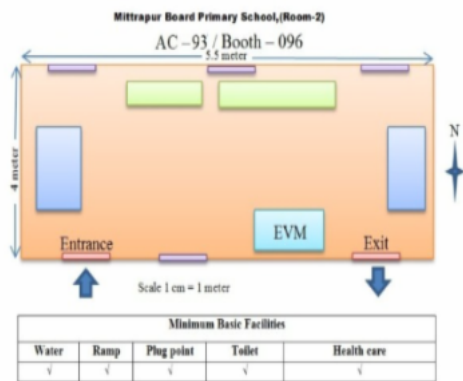

নির্বাচক নিবন্ধন আধিকারিকের স্বাক্ষর

Nazri Naksha

Downloaded by: Election Commission, Dhaka

Google Map View

Polling Station Building Front View

Polling Station Front View

Cad View

Key MAP View