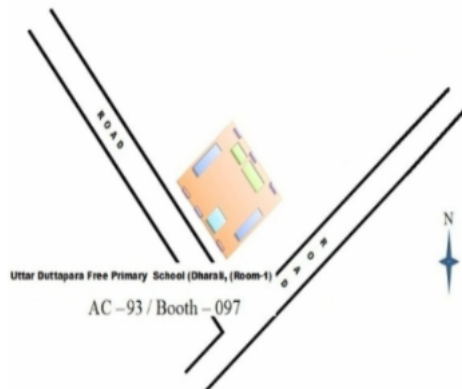

Key MAP View