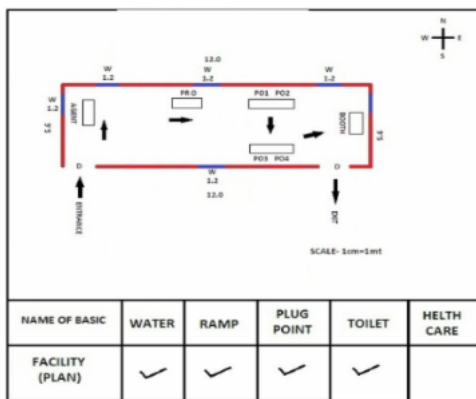

নির্বাচক নিবন্ধন আধিকারিকের স্বাক্ষর

Nazri Naksha

Google Map View

Polling Station Building Front View

Polling Station Front View

Cad View

Key MAP View

বিধানসভা নির্বাচনক্ষেত্রের নং, নাম : 94-বাগদা
ভাগ নং, নাম : 1-পুস্তিঘাটার স্বপন ঘোষের বাড়ীর সমগ্র দক্ষিণ-পশ্চিমাংশ