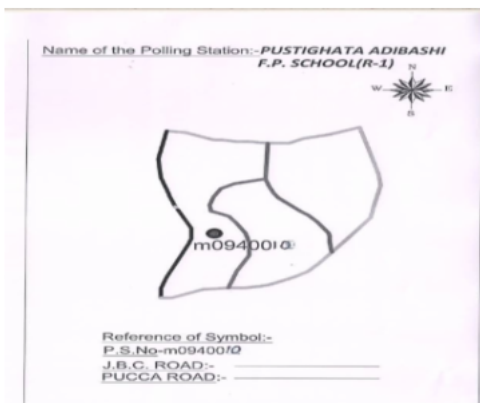

Nazri Naksha