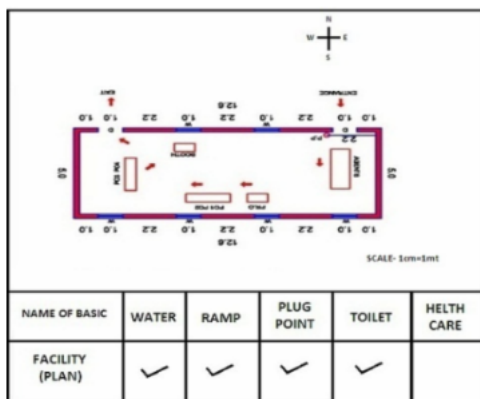

নির্বাচক নিবন্ধন আধিকারিকের স্বাক্ষর

Nazri Naksha

Google Map View

Polling Station Building Front View

Polling Station Front View

Cad View

Key MAP View

1	WKM1469675	নাম : তাজমা খাতুন স্বামীর নাম : ইফতার উদ্দিন মন্ডল বাড়ির নং : এন135 বয়স : 31 লিঙ্গ : মহিলা	ফটো উপলব্ধ	2	THQ1195924	নাম : চাঁদবানু বিবি স্বামীর নাম : আশাদুল মন্ডল বাড়ির নং : 180 বয়স : 35 লিঙ্গ : মহিলা	ফটো উপলব্ধ	3	WKM2372381	নাম : রেশমা খাতুন স্বামীর নাম : মহিদুল মন্ডল বাড়ির নং : N081 বয়স : 29 লিঙ্গ : মহিলা	ফটো উপলব্ধ
4	CTG1348630	নাম : কৃষ্ণপদ তরফদার পিতার নাম : সুবোল তরফদার বাড়ির নং : n0054 বয়স : 55 লিঙ্গ : পুরুষ	ফটো উপলব্ধ	5	CTG3482999	নাম : ভেলি তরফদার স্বামীর নাম : কৃষ্ণপদ তরফদার বাড়ির নং : 121 বয়স : 51 লিঙ্গ : মহিলা	ফটো উপলব্ধ	6	CTG3302452	নাম : নিতাই তরফদার পিতার নাম : কৃষ্ণপদ তরফদার বাড়ির নং : n0054 বয়স : 38 লিঙ্গ : পুরুষ	ফটো উপলব্ধ
7	WKM0844910	নাম : গৌর তরফদার পিতার নাম : কৃষ্ণপদ তরফদার বাড়ির নং : n0054 বয়স : 36 লিঙ্গ : পুরুষ	ফটো উপলব্ধ	8	WKM1901446	নাম : রহমান দিনদার পিতার নাম : হামিদ আলি দিনদার বাড়ির নং : n0038 বয়স : 29 লিঙ্গ : পুরুষ	ফটো উপলব্ধ	9	CTG1350792	নাম : সৈয়দ আলী দিনদার পিতার নাম : কেতাব আলী দিনদার বাড়ির নং : n0038 বয়স : 54 লিঙ্গ : পুরুষ	ফটো উপলব্ধ
10	WB/13/084/294640	নাম : সাকিলা দিনদার স্বামীর নাম : হামিদ আলী দিনদার বাড়ির নং : n0038 বয়স : 53 লিঙ্গ : মহিলা	ফটো উপলব্ধ	11	CTG3144771	নাম : বদিহার দীনদার স্বামীর নাম : সৈয়দ আলি দীনদার বাড়ির নং : n0038 বয়স : 53 লিঙ্গ : মহিলা	ফটো উপলব্ধ	12	WKM1746361	নাম : সাদ্দাম দিনদার পিতার নাম : সৈয়দ আলি দিনদার বাড়ির নং : n0038 বয়স : 32 লিঙ্গ : পুরুষ	ফটো উপলব্ধ
13	WKM1411289	নাম : রাজু দিনদার পিতার নাম : হামিদ আলি দিনদার বাড়ির নং : n0038 বয়স : 32 লিঙ্গ : পুরুষ	ফটো উপলব্ধ	14	WKM1411180	নাম : বিউটি দিনদার পিতার নাম : সৈয়দ আলী বাড়ির নং : n0038 বয়স : 32 লিঙ্গ : মহিলা	ফটো উপলব্ধ	15	WB/13/084/294644	নাম : রহিমা দিনদার স্বামীর নাম : কেতাব আলী দিনদার বাড়ির নং : n0038 বয়স : 76 লিঙ্গ : মহিলা	ফটো উপলব্ধ
16	WB/13/084/294272	নাম : হামিদ আলি দিনদার পিতার নাম : কেতাব আলি দিনদার বাড়ির নং : n0038 বয়স : 57 লিঙ্গ : পুরুষ	ফটো উপলব্ধ	17	WKM2371920	নাম : শকিব দিনদার পিতার নাম : হামিদ আলি দিনদার বাড়ির নং : N0038 বয়স : 24 লিঙ্গ : পুরুষ	ফটো উপলব্ধ	18	CTG1349125	নাম : ছাকাত আলি দিনদার পিতার নাম : কেতাব আলি দিনদার বাড়ির নং : 105 বয়স : 46 লিঙ্গ : পুরুষ	ফটো উপলব্ধ
19	CTG3608718	নাম : ছালিমা দিনদার স্বামীর নাম : ছাকাত আলি দিনদার বাড়ির নং : 105 বয়স : 40 লিঙ্গ : মহিলা	ফটো উপলব্ধ	20	WKM2170488	নাম : রাজিব দিনদার পিতার নাম : হামিদ দিনদার বাড়ির নং : n0204 বয়স : 26 লিঙ্গ : পুরুষ	ফটো উপলব্ধ	21	WKM2170363	নাম : রেবেকা ধাবক পিতার নাম : হজরত ধাবক বাড়ির নং : 026 বয়স : 26 লিঙ্গ : মহিলা	ফটো উপলব্ধ
22	WB/13/084/294399	নাম : হজরত ধাবক পিতার নাম : আনসার ধাবক বাড়ির নং : n0026 বয়স : 59 লিঙ্গ : পুরুষ	ফটো উপলব্ধ	23	WB/13/084/294320	নাম : সাহেদা ধাবক স্বামীর নাম : হজরত ধাবক বাড়ির নং : n0026 বয়স : 54 লিঙ্গ : মহিলা	ফটো উপলব্ধ	24	WKM1244490	নাম : রেহেনা ধাবক পিতার নাম : হজরত ধাবক বাড়ির নং : n0026 বয়স : 33 লিঙ্গ : মহিলা	ফটো উপলব্ধ
25	WB/13/084/294171	নাম : মোজাম্মেল ধাবক পিতার নাম : আনসার ধাবক বাড়ির নং : n0026 বয়স : 56 লিঙ্গ : পুরুষ	ফটো উপলব্ধ	26	CTG2216794	নাম : মর্জিনা ধাবক স্বামীর নাম : মোজাম্মেল ধাবক বাড়ির নং : 93 বয়স : 50 লিঙ্গ : মহিলা	ফটো উপলব্ধ	27	WKM1411263	নাম : আলমগীর ধাবক পিতার নাম : মোজাম্মেল ধাবক বাড়ির নং : n0026 বয়স : 32 লিঙ্গ : পুরুষ	ফটো উপলব্ধ
28	WKM1901453	নাম : হাচান ধাবক পিতার নাম : হজরত ধাবক বাড়ির নং : n0026 বয়স : 29 লিঙ্গ : পুরুষ	ফটো উপলব্ধ	29	WKM1901297	নাম : জাহাঙ্গীর ধাবক পিতার নাম : মোজাম্মেল ধাবক বাড়ির নং : 26 বয়স : 28 লিঙ্গ : পুরুষ	ফটো উপলব্ধ	30	WKM2170314	নাম : উর্মিলা ব্যা. নাজী পিতার নাম : সাধন ব্যা. নাজী বাড়ির নং : 0178 বয়স : 26 লিঙ্গ : মহিলা	ফটো উপলব্ধ