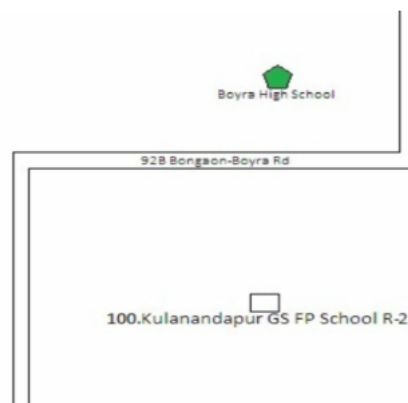

Key MAP View