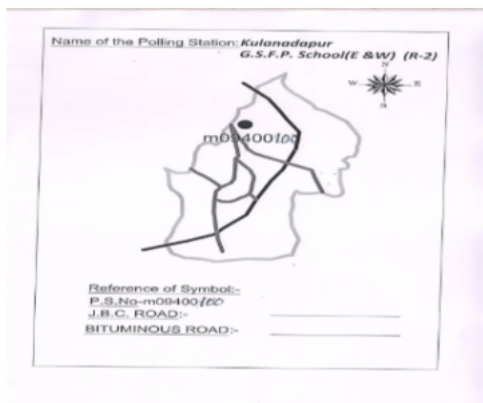

Nazri Naksha