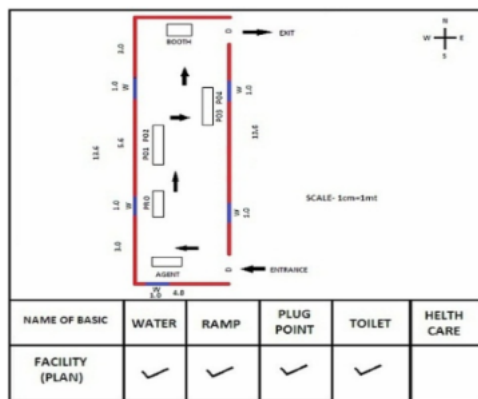

নির্বাচক নিবন্ধন আধিকারিকের স্বাক্ষর

Nazri Naksha

Google Map View

Polling Station Building Front View

Polling Station Front View

Cad View

Key MAP View

1 নাম : সুরেন অঙ্গুখি পিতার নাম: শান্তি অঙ্গুখি বাড়ির নং : n0002 বয়স : 41 লিঙ্গ : পুরুষ	CTG2934529 ফটো উপলব্ধ	2 নাম : সাহানারা মন্ডল (খাঁ) স্বামীর নাম: রসিদ মন্ডল বাড়ির নং : 137 বয়স : 36 লিঙ্গ : মহিলা	WKM1092634 ফটো উপলব্ধ	3 নাম : হাচান খাঁ পিতার নাম: নুরইসলাম খাঁ বাড়ির নং : 137 বয়স : 29 লিঙ্গ : পুরুষ	WKM1748565 ফটো উপলব্ধ
4 নাম : সাহেব খাঁ পিতার নাম: দিনমহম্মাদ খাঁ বাড়ির নং : 141 বয়স : 56 লিঙ্গ : পুরুষ	WKM2804839 ফটো উপলব্ধ	5 নাম : আসান দুলা খাঁ পিতার নাম: সাহেব আলি খাঁ বাড়ির নং : 141 বয়স : 36 লিঙ্গ : পুরুষ	WKM0846550 ফটো উপলব্ধ	6 নাম : হোসেন খাঁ পিতার নাম: নুরইসলাম খাঁ বাড়ির নং : n0059 বয়স : 27 লিঙ্গ : পুরুষ	WKM2095370 ফটো উপলব্ধ
7 নাম : রবিলা খাঁ স্বামীর নাম: সাহেব খাঁ বাড়ির নং : 141 বয়স : 52 লিঙ্গ : মহিলা	CTG1352376 ফটো উপলব্ধ	8 নাম : হিমেল খাঁ স্বামীর নাম: নুরইসলাম খাঁ বাড়ির নং : 0057 বয়স : 66 লিঙ্গ : মহিলা	CTG1354455 ফটো উপলব্ধ	9 নাম : আলি হোসেন খান পিতার নাম: নুর ইসলাম খান বাড়ির নং : 0000 বয়স : 25 লিঙ্গ : পুরুষ	WKM2379170 ফটো উপলব্ধ
10 নাম : সালমা শেখ খান স্বামীর নাম: আসানদুলা খান বাড়ির নং : n0250 বয়স : 33 লিঙ্গ : মহিলা	WKM1305101 ফটো উপলব্ধ	11 নাম : আকবর গাজী পিতার নাম: মামোদ আলি গাজী বাড়ির নং : 236 বয়স : 47 লিঙ্গ : পুরুষ	CTG1326313 ফটো উপলব্ধ	12 নাম : রাসিদা গাজী স্বামীর নাম: সোহাগ গাজী বাড়ির নং : এন০২৪৬ বয়স : 25 লিঙ্গ : মহিলা	WKM2198067 ফটো উপলব্ধ
13 নাম : সোহাগ গাজী পিতার নাম: তরিকুল গাজী বাড়ির নং : n0246 বয়স : 35 লিঙ্গ : পুরুষ	WKM2095362 ফটো উপলব্ধ	14 নাম : জেহমিনা গাজী স্বামীর নাম: আকবর গাজী বাড়ির নং : 236 বয়স : 46 লিঙ্গ : মহিলা	CTG3114576 ফটো উপলব্ধ	15 নাম : জয়নব মন্ডল স্বামীর নাম: ইয়াসিন মন্ডল বাড়ির নং : পদ্মপুকুর বয়স : 25 লিঙ্গ : মহিলা	WKM2198661 ফটো উপলব্ধ
16 নাম : মহম্মদ আলি গাজী পিতার নাম: ময়উদ্দিন গাজী বাড়ির নং : 236 বয়স : 77 লিঙ্গ : পুরুষ	CTG1325919 ফটো উপলব্ধ	17 নাম : নিলুফা মন্ডল স্বামীর নাম: ফুলছউদ্দীন মন্ডল বাড়ির নং : স্বামী ফুলছউদ্দিন মন্ডল বয়স : 28 লিঙ্গ : মহিলা	WKM2170991 ফটো উপলব্ধ	18 নাম : যষ্টি তরফদার স্বামীর নাম: সুফল তরফদার বাড়ির নং : শক্তিগড় পল্লী বয়স : 54 লিঙ্গ : মহিলা	WB/13/084/312113 ফটো উপলব্ধ
19 নাম : অরবিন্দ তরফদার পিতার নাম: যষ্টি তরফদার বাড়ির নং : শক্তিগড় পল্লী বয়স : 33 লিঙ্গ : পুরুষ	WKM1414366 ফটো উপলব্ধ	20 নাম : উজ্জল তরফদার পিতার নাম: সুফল তরফদার বাড়ির নং : 162 বয়স : 37 লিঙ্গ : পুরুষ	WKM1092857 ফটো উপলব্ধ	21 নাম : বলাই তরফদার পিতার নাম: সুফল তরফদার বাড়ির নং : 0155 বয়স : 26 লিঙ্গ : পুরুষ	WKM2173870 ফটো উপলব্ধ
22 নাম : রত্না তরফদার (মাঝি) স্বামীর নাম: অরবিন্দ তরফদার বাড়ির নং : শক্তিগড় পল্লী বয়স : 27 লিঙ্গ : মহিলা	WKM2173888 ফটো উপলব্ধ	23 নাম : চারু দলপতি পিতার নাম: জয়দেব দলপতি বাড়ির নং : 0176 বয়স : 35 লিঙ্গ : মহিলা	WKM1566520 ফটো উপলব্ধ	24 নাম : জয়দেব দলপতি পিতার নাম: কানাই দলপতি বাড়ির নং : n0176 বয়স : 63 লিঙ্গ : পুরুষ	WKM1414341 ফটো উপলব্ধ
25 নাম : কৌশল্যা দলপতি পিতার নাম: কানাই দলপতি বাড়ির নং : সি/ও কানাই দলপতি বয়স : 55 লিঙ্গ : মহিলা	WKM1414275 ফটো উপলব্ধ	26 নাম : তহাবীর শেখ পিতার নাম: হোসেন শেখ বাড়ির নং : 26 বয়স : 21 লিঙ্গ : পুরুষ	WKM2612950 ফটো উপলব্ধ	27 নাম : খেলাদা মণ্ডল স্বামীর নাম: রাজীব মন্ডল বাড়ির নং : n0027 বয়স : 28 লিঙ্গ : মহিলা	WKM2095321 ফটো উপলব্ধ
28 নাম : জালাল উদ্দিন ফকির মায়ের নাম: আলোয়া ফকির বাড়ির নং : 255 বয়স : 31 লিঙ্গ : পুরুষ	WKM1414234 ফটো উপলব্ধ	29 নাম : আলোয়া ফকির স্বামীর নাম: নওশের ফকির বাড়ির নং : 255 বয়স : 56 লিঙ্গ : মহিলা	CTG1351980 ফটো উপলব্ধ	30 নাম : সাইনুর ফকির মায়ের নাম: আলোয়া ফকির বাড়ির নং : 255 বয়স : 34 লিঙ্গ : মহিলা	WKM2685154 ফটো উপলব্ধ