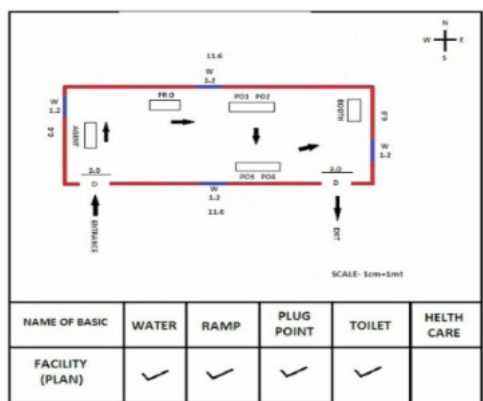

নির্বাচক নিবন্ধন আধিকারিকের স্বাক্ষর

Nazri Naksha

Google Map View

Polling Station Building Front View

Polling Station Front View

Cad View

Key MAP View

1 নাম : বিশ্বজিৎ (দাস) অধিকারী মায়ের নাম: ধনীবালা (দাস) অধিকারী বাড়ির নং : n0075 বয়স : 43 লিঙ্গ : পুরুষ	CTG2766905 ফটো উপলব্ধ	2 নাম : লিপিকা দাস অধিকারী স্বামীর নাম: বিশ্বজিৎ দাস অধিকারী বাড়ির নং : 75 বয়স : 38 লিঙ্গ : মহিলা	CTG3612538 ফটো উপলব্ধ	3 নাম : গোবিন্দ ঘোষ পিতার নাম: কান্তিক ঘোষ বাড়ির নং : 66 বয়স : 46 লিঙ্গ : পুরুষ	CTG1363910 ফটো উপলব্ধ
4 নাম : যাদব ঘোষ মায়ের নাম: রেনুবালা ঘোষ বাড়ির নং : 54 বয়স : 37 লিঙ্গ : পুরুষ	CTG3612777 ফটো উপলব্ধ	5 নাম : পূর্ণিমা ঘোষ স্বামীর নাম: অর্জুন ঘোষ বাড়ির নং : 55 বয়স : 37 লিঙ্গ : মহিলা	CTG3612926 ফটো উপলব্ধ	6 নাম : মৌসুমী ঘোষ পিতার নাম: মধুসূদন ঘোষ বাড়ির নং : 39 বয়স : 29 লিঙ্গ : মহিলা	WKM1906445 ফটো উপলব্ধ
Q 7 নাম : উমা ঘোষ স্বামীর নাম: নিমাই ঘোষ বাড়ির নং : 180 বয়স : 60 লিঙ্গ : মহিলা	WKM1906510 ফটো উপলব্ধ	Q 8 নাম : আরিতা ঘোষ স্বামীর নাম: বরুণ ঘোষ বাড়ির নং : বয়স : 30 লিঙ্গ : মহিলা	WKM1906536 ফটো উপলব্ধ	9 নাম : সুদীপ ঘোষ পিতার নাম: সুদেব ঘোষ বাড়ির নং : n0116 বয়স : 28 লিঙ্গ : পুরুষ	WKM1906577 ফটো উপলব্ধ
10 নাম : কেয়া ঘোষ মায়ের নাম: শোভা ঘোষ বাড়ির নং : n0144 বয়স : 27 লিঙ্গ : মহিলা	WKM2064442 ফটো উপলব্ধ	Q 11 নাম : অঞ্জলি ঘোষ স্বামীর নাম: বিজয় ঘোষ বাড়ির নং : 153 বয়স : 34 লিঙ্গ : মহিলা	WKM2214500 ফটো উপলব্ধ	12 নাম : ভাস্কর ঘোষ পিতার নাম: লাল মোহন ঘোষ বাড়ির নং : n0213 বয়স : 27 লিঙ্গ : পুরুষ	WKM2115566 ফটো উপলব্ধ
13 নাম : সুভাম ঘোষ পিতার নাম: সুদেব ঘোষ বাড়ির নং : 116 বয়স : 25 লিঙ্গ : পুরুষ	WKM2214088 ফটো উপলব্ধ	14 নাম : বিশ্বজিৎ ঘোষ পিতার নাম: দুলালচন্দ্র ঘোষ বাড়ির নং : 144 বয়স : 51 লিঙ্গ : পুরুষ	CTG0514455 ফটো উপলব্ধ	Q 15 নাম : সুপর্ণা ঘোষ পিতার নাম: প্রসেনজিৎ ঘোষ বাড়ির নং : N0062 বয়স : 27 লিঙ্গ : মহিলা	WKM2410702 ফটো উপলব্ধ
16 নাম : শিপ্রা ঘোষ পিতার নাম: উজ্জল কুমার ঘোষ বাড়ির নং : 294 বয়স : 34 লিঙ্গ : মহিলা	WKM1332048 ফটো উপলব্ধ	17 নাম : প্রিয়ব্রত ঘোষ পিতার নাম: পরিতোষ ঘোষ বাড়ির নং : এন0140 বয়স : 20 লিঙ্গ : পুরুষ	WKM2656692 ফটো উপলব্ধ	18 নাম : বিমল ঘোষ পিতার নাম: তারাপদ ঘোষ বাড়ির নং : n0087 বয়স : 54 লিঙ্গ : পুরুষ	WB/13/084/315154 ফটো উপলব্ধ
Q 19 নাম : গোলাপী ঘোষ স্বামীর নাম: বিমল ঘোষ বাড়ির নং : বয়স : 40 লিঙ্গ : মহিলা	WKM1096726 ফটো উপলব্ধ	20 নাম : নন্দদুলাল ঘোষ পিতার নাম: তারাপদ ঘোষ বাড়ির নং : n0132 বয়স : 63 লিঙ্গ : পুরুষ	WB/13/084/315379 ফটো উপলব্ধ	21 নাম : জয়দেব ঘোষ পিতার নাম: তারাপদ ঘোষ বাড়ির নং : n0132 বয়স : 59 লিঙ্গ : পুরুষ	WB/13/084/315358 ফটো উপলব্ধ
22 নাম : অভিজিৎ ঘোষ পিতার নাম: নন্দ দুলাল ঘোষ বাড়ির নং : n0132 বয়স : 36 লিঙ্গ : পুরুষ	WKM0969071 ফটো উপলব্ধ	23 নাম : জয়িতা ঘোষ পিতার নাম: জয়দেব ঘোষ বাড়ির নং : n0132 বয়স : 31 লিঙ্গ : মহিলা	WKM1418086 ফটো উপলব্ধ	24 নাম : রেণুবালা ঘোষ স্বামীর নাম: ফকিরচাঁদ ঘোষ বাড়ির নং : n0054 বয়স : 66 লিঙ্গ : মহিলা	WB/13/084/315260 ফটো উপলব্ধ
25 নাম : পিন্টু ঘোষ পিতার নাম: ফকিরচাঁদ ঘোষ বাড়ির নং : n0054 বয়স : 42 লিঙ্গ : পুরুষ	CTG2766715 ফটো উপলব্ধ	26 নাম : অর্জুন ঘোষ পিতার নাম: ফকির চাঁদ ঘোষ বাড়ির নং : 55 বয়স : 46 লিঙ্গ : পুরুষ	CTG1363779 ফটো উপলব্ধ	27 নাম : উর্মিলা ঘোষ স্বামীর নাম: পিন্টু ঘোষ বাড়ির নং : n0054 বয়স : 38 লিঙ্গ : মহিলা	WKM1418128 ফটো উপলব্ধ
28 নাম : স্বপন ঘোষ পিতার নাম: মদনমোহন ঘোষ বাড়ির নং : n0062 বয়স : 53 লিঙ্গ : পুরুষ	WKM2665990 ফটো উপলব্ধ	29 নাম : সুব্রত ঘোষ পিতার নাম: সত্যপদ ঘোষ বাড়ির নং : 0150 বয়স : 32 লিঙ্গ : পুরুষ	WKM1326800 ফটো উপলব্ধ	30 নাম : উমা ঘোষ স্বামীর নাম: স্বপন ঘোষ বাড়ির নং : n0062 বয়স : 52 লিঙ্গ : মহিলা	CTG1363357 ফটো উপলব্ধ