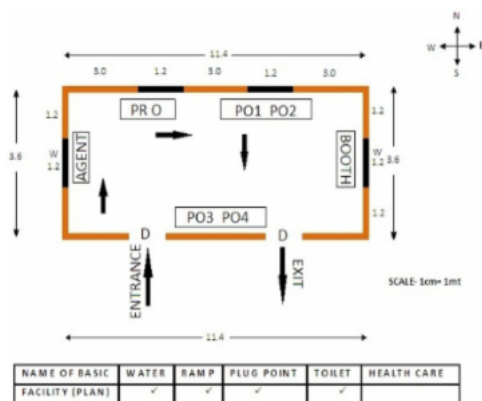

নির্বাচক নিবন্ধন আধিকারিকের স্বাক্ষর

Nazri Naksha

Google Map View

Polling Station Building Front View

Polling Station Front View

Cad View

Key MAP View

|  |                          |   |                                |   |                          |
|--|--------------------------|---|--------------------------------|---|--------------------------|
| 1<br>নাম : শুকলাল হিরা<br>পিতার নাম: বুদ্ধমাঙ্গা হিরা<br>বাড়ির নং : এন0068<br>বয়স : 52 লিঙ্গ : পুরুষ     | WKM2643419<br>ফটো উপলব্ধ | 2<br>নাম : রহমান কারিকর<br>পিতার নাম: জহরালী করিকর<br>বাড়ির নং : n0019<br>বয়স : 66 লিঙ্গ : পুরুষ          | WKM2350619<br>ফটো উপলব্ধ       | 3<br>নাম : সুকতারী কারিকর<br>স্বামীর নাম: সাদেক কারিকর<br>বাড়ির নং : এন0020<br>বয়স : 32 লিঙ্গ : মহিলা   | WKM1273531<br>ফটো উপলব্ধ |
| 4<br>নাম : সাদেক কারিকর<br>পিতার নাম: মতলেব কারিকর<br>বাড়ির নং : n0020<br>বয়স : 37 লিঙ্গ : পুরুষ         | WKM0848838<br>ফটো উপলব্ধ | 5<br>নাম : সুখজান কারিকর<br>স্বামীর নাম: আব্দুল হাকিম কারিকর<br>বাড়ির নং : 0020<br>বয়স : 30 লিঙ্গ : মহিলা | WKM1570928<br>ফটো উপলব্ধ       | 6<br>নাম : আব্দুল হাকিম কারিকর<br>পিতার নাম: মতলেব কারিকর<br>বাড়ির নং : n0020<br>বয়স : 38 লিঙ্গ : পুরুষ | WKM0848879<br>ফটো উপলব্ধ |
| 7<br>নাম : মর্জিনা কারিকর<br>স্বামীর নাম: মতলেব কারিকর<br>বাড়ির নং : 29<br>বয়স : 56 লিঙ্গ : মহিলা        | CTG1363191<br>ফটো উপলব্ধ | 8<br>নাম : মতলেব করিকর<br>পিতার নাম: জহরালী করিকর<br>বাড়ির নং : n0020<br>বয়স : 61 লিঙ্গ : পুরুষ           | WB/13/084/324544<br>ফটো উপলব্ধ | 9<br>নাম : সাহিমা কারিকর<br>স্বামীর নাম: হাফিজুর কারিকর<br>বাড়ির নং : n0019<br>বয়স : 37 লিঙ্গ : মহিলা   | WKM1252063<br>ফটো উপলব্ধ |
| 10<br>নাম : হাফিজুল কারিকর<br>পিতার নাম: রহমান কারিকর<br>বাড়ির নং : n0019<br>বয়স : 39 লিঙ্গ : পুরুষ      | CTG3156247<br>ফটো উপলব্ধ | 11<br>নাম : সিরাজুল কারিকর<br>পিতার নাম: রহমান কারিকর<br>বাড়ির নং : n0019<br>বয়স : 39 লিঙ্গ : পুরুষ       | CTG3156254<br>ফটো উপলব্ধ       | 12<br>নাম : জিয়ারুল কারিকর<br>পিতার নাম: রহমান কারিকর<br>বাড়ির নং : n0019<br>বয়স : 36 লিঙ্গ : পুরুষ    | WKM0969857<br>ফটো উপলব্ধ |
| 13<br>নাম : মনিরুল কারিকর<br>পিতার নাম: রহমান কারিকর<br>বাড়ির নং : n0019<br>বয়স : 39 লিঙ্গ : পুরুষ       | CTG3304680<br>ফটো উপলব্ধ | 14<br>নাম : আজিজুর কারিকর<br>পিতার নাম: রহমান কারিকর<br>বাড়ির নং : n0019<br>বয়স : 41 লিঙ্গ : পুরুষ        | CTG2935534<br>ফটো উপলব্ধ       | 15<br>নাম : ফতেমা করিকর<br>স্বামীর নাম: রহমান করিকর<br>বাড়ির নং : 28<br>বয়স : 56 লিঙ্গ : মহিলা          | CTG1362441<br>ফটো উপলব্ধ |
| 16<br>নাম : রহিমা করিকর<br>পিতার নাম: জহরালী করিকর<br>বাড়ির নং : 28<br>বয়স : 71 লিঙ্গ : মহিলা            | CTG1362425<br>ফটো উপলব্ধ | 17<br>নাম : হাসেনা করিকর<br>স্বামীর নাম: ইসলাম কারিকর<br>বাড়ির নং : n0021<br>বয়স : 61 লিঙ্গ : মহিলা       | CTG1363761<br>ফটো উপলব্ধ       | 18<br>নাম : সরিফ উদ্দিন কারিকর<br>পিতার নাম: ইসলাম কারিকর<br>বাড়ির নং : n0021<br>বয়স : 45 লিঙ্গ : পুরুষ | CTG3155082<br>ফটো উপলব্ধ |
| 19<br>নাম : সফিউদ্দিন কারিকর<br>পিতার নাম: মইনুদ্দিন কারিকর<br>বাড়ির নং : 32<br>বয়স : 45 লিঙ্গ : পুরুষ   | CTG1362839<br>ফটো উপলব্ধ | 20<br>নাম : জবেদা কারিকর<br>স্বামীর নাম: মইনুদ্দিন কারিকর<br>বাড়ির নং : 32<br>বয়স : 56 লিঙ্গ : মহিলা      | CTG1363167<br>ফটো উপলব্ধ       | 21<br>নাম : মইনুদ্দিন কারিকর<br>পিতার নাম: শহরালী কারিকর<br>বাড়ির নং : n0023<br>বয়স : 66 লিঙ্গ : পুরুষ  | WKM2753606<br>ফটো উপলব্ধ |
| 22<br>নাম : শুভজিৎ দাস<br>পিতার নাম: বিষ্ণু দাস<br>বাড়ির নং : n0023<br>বয়স : 27 লিঙ্গ : পুরুষ            | WKM2098614<br>ফটো উপলব্ধ | 23<br>নাম : রেশমা কারিকর<br>স্বামীর নাম: সফিউদ্দিন কারিকর<br>বাড়ির নং : 32<br>বয়স : 35 লিঙ্গ : মহিলা      | WKM1418896<br>ফটো উপলব্ধ       | 24<br>নাম : রহিমা কারিকর<br>স্বামীর নাম: সুলতান কারিকর<br>বাড়ির নং : n0024<br>বয়স : 69 লিঙ্গ : মহিলা    | CTG1362466<br>ফটো উপলব্ধ |
| 25<br>নাম : রসিদ কারিকর<br>পিতার নাম: সুলতান কারিকর<br>বাড়ির নং : n0024<br>বয়স : 48 লিঙ্গ : পুরুষ        | CTG1361146<br>ফটো উপলব্ধ | 26<br>নাম : ছালমা কারিকর<br>স্বামীর নাম: রসিদ কারিকর<br>বাড়ির নং : n0024<br>বয়স : 38 লিঙ্গ : মহিলা        | CTG3614500<br>ফটো উপলব্ধ       | 27<br>নাম : হাদিসা কারিকর<br>স্বামীর নাম: আজিজুর কারিকর<br>বাড়ির নং : n0277<br>বয়স : 39 লিঙ্গ : মহিলা   | CTG3585858<br>ফটো উপলব্ধ |
| 28<br>নাম : সাহানারা কারিকর<br>স্বামীর নাম: জিয়ারুল কারিকর<br>বাড়ির নং : 0286<br>বয়স : 33 লিঙ্গ : মহিলা | WKM1306315<br>ফটো উপলব্ধ | 29<br>নাম : মোহিনী কারিকর<br>স্বামীর নাম: মণিরুল কারিকর<br>বাড়ির নং : 000<br>বয়স : 31 লিঙ্গ : মহিলা       | WKM2406924<br>ফটো উপলব্ধ       | 30<br>নাম : আরিফ হোসেন কারিকর<br>পিতার নাম: রসিদ কারিকর<br>বাড়ির নং : এন00024<br>বয়স : 23 লিঙ্গ : পুরুষ | WKM2463495<br>ফটো উপলব্ধ |