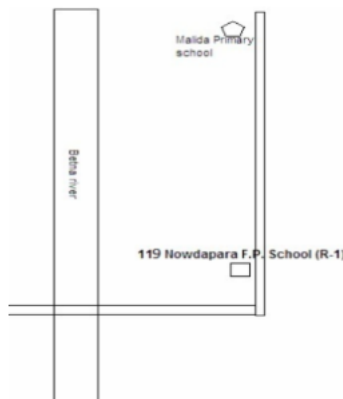

নির্বাচক নিবন্ধন আধিকারিকের স্বাক্ষর

Nazri Naksha

Google Map View

Polling Station Building Front View

Polling Station Front View

Cad View

Key MAP View

1 নাম : সফিকুল শেখ পিতার নাম: কেচমত বাড়ির নং : n0142 বয়স : 61 লিঙ্গ : পুরুষ	WKM2735413 ফটো উপলব্ধ	2 নাম : রেহেনা খাতুন শেখ স্বামীর নাম: সহিদ শেখ বাড়ির নং : n0143 বয়স : 40 লিঙ্গ : মহিলা	WKM0970673 ফটো উপলব্ধ	3 নাম : রসিদা খাতুন স্বামীর নাম: সফিকুল শেখ বাড়ির নং : n0141 বয়স : 44 লিঙ্গ : মহিলা	CTG2816304 ফটো উপলব্ধ
4 নাম : তহমিনা কবির স্বামীর নাম: কুবতউদ্দিন বাড়ির নং : 0172 বয়স : 40 লিঙ্গ : মহিলা	WKM1671676 ফটো উপলব্ধ	5 নাম : সন্দীপ রায় পিতার নাম: সন্তোষ রায় বাড়ির নং : n0016 বয়স : 55 লিঙ্গ : পুরুষ	WKM2303469 ফটো উপলব্ধ	6 নাম : রিয়া রায় পিতার নাম: সন্দীপ রায় বাড়ির নং : N0016 বয়স : 24 লিঙ্গ : মহিলা	WKM2413086 ফটো উপলব্ধ
7 নাম : সুচিত্রা রায় স্বামীর নাম: সন্দীপ রায় বাড়ির নং : n0016 বয়স : 53 লিঙ্গ : মহিলা	WB/13/084/327372 ফটো উপলব্ধ	8 নাম : রিংকু রায় পিতার নাম: সন্দীপ রায় বাড়ির নং : n0016 বয়স : 31 লিঙ্গ : মহিলা	WKM1419522 ফটো উপলব্ধ	9 নাম : তনজিৎ অধিকারী পিতার নাম: হরিদাস অধিকারী বাড়ির নং : 18 বয়স : 34 লিঙ্গ : পুরুষ	WKM1253418 ফটো উপলব্ধ
10 নাম : বন্যা অধিকারী স্বামীর নাম: তানাজিত অধিকারী বাড়ির নং : এন18 বয়স : 25 লিঙ্গ : মহিলা	WKM2463966 ফটো উপলব্ধ	11 নাম : হরিদাস অধিকারী পিতার নাম: ফকিরচাঁদ অধিকারী বাড়ির নং : n0018 বয়স : 69 লিঙ্গ : পুরুষ	WB/13/084/327232 ফটো উপলব্ধ	12 নাম : কল্যাণী অধিকারী স্বামীর নাম: হরিদাস অধিকারী বাড়ির নং : n0018 বয়স : 61 লিঙ্গ : মহিলা	WB/13/084/327157 ফটো উপলব্ধ
13 নাম : আননুর খাতুন মায়ের নাম: নাজেমা খাতুন সেখ বাড়ির নং : n0232 বয়স : 38 লিঙ্গ : মহিলা	WKM1053123 ফটো উপলব্ধ	14 নাম : জুলেখা খাতুন পিতার নাম: মহম্মদ মন্ডল বাড়ির নং : n0064 বয়স : 26 লিঙ্গ : মহিলা	WKM2172286 ফটো উপলব্ধ	15 নাম : সোয়েল খান পিতার নাম: লতিফ খান বাড়ির নং : 0000 বয়স : 24 লিঙ্গ : পুরুষ	WKM2413490 ফটো উপলব্ধ
16 নাম : সুপর্ণা খাঁন স্বামীর নাম: সোয়েল খাঁন বাড়ির নং : এন0019 বয়স : 21 লিঙ্গ : মহিলা	WKM2693620 ফটো উপলব্ধ	17 নাম : জব্বর খাঁন পিতার নাম: ওহাব আলি খাঁন বাড়ির নং : n0019 বয়স : 56 লিঙ্গ : পুরুষ	WKM2350015 ফটো উপলব্ধ	18 নাম : ইয়াহিয়া খাঁন পিতার নাম: মুজিত খাঁন বাড়ির নং : 20 বয়স : 39 লিঙ্গ : পুরুষ	CTG3489341 ফটো উপলব্ধ
19 নাম : ফিরোজা খাঁন পিতার নাম: মুজিত খাঁন বাড়ির নং : 20 বয়স : 45 লিঙ্গ : মহিলা	CTG3489366 ফটো উপলব্ধ	20 নাম : সাহারুখ খাঁন পিতার নাম: জব্বর খাঁন বাড়ির নং : 0019 বয়স : 31 লিঙ্গ : পুরুষ	WKM1572023 ফটো উপলব্ধ	21 নাম : জাহানারা খাঁন স্বামীর নাম: লতিফ খাঁন বাড়ির নং : 19 বয়স : 40 লিঙ্গ : মহিলা	CTG3614757 ফটো উপলব্ধ
22 নাম : আরব খাঁন পিতার নাম: ওহাব আলি খাঁন বাড়ির নং : n0019 বয়স : 41 লিঙ্গ : পুরুষ	CTG3156650 ফটো উপলব্ধ	23 নাম : আব্দুল লতিফ খাঁন পিতার নাম: ওহাব খাঁন বাড়ির নং : n0019 বয়স : 49 লিঙ্গ : পুরুষ	WB/13/084/327001 ফটো উপলব্ধ	24 নাম : সাহানারা খাঁন স্বামীর নাম: জব্বর খাঁন বাড়ির নং : 19 বয়স : 53 লিঙ্গ : মহিলা	CTG1363373 ফটো উপলব্ধ
25 নাম : মৌসুমি খাঁন স্বামীর নাম: সাহারুখ খাঁন বাড়ির নং : এন0019 বয়স : 21 লিঙ্গ : মহিলা	WKM2689305 ফটো উপলব্ধ	26 নাম : রোজিনা খাঁন ধাবক স্বামীর নাম: সামিম খাঁন বাড়ির নং : এন0219 বয়স : 31 লিঙ্গ : মহিলা	WKM1425461 ফটো উপলব্ধ	27 নাম : সামিম খাঁন পিতার নাম: জব্বর খাঁন বাড়ির নং : n219 বয়স : 27 লিঙ্গ : পুরুষ	WKM2115772 ফটো উপলব্ধ
28 নাম : সাহানারা খান(মন্ডল) স্বামীর নাম: আরব খাঁন বাড়ির নং : 19 বয়স : 36 লিঙ্গ : মহিলা	WKM1148253 ফটো উপলব্ধ	29 নাম : আশালতা ঘোষ স্বামীর নাম: গৌর ঘোষ বাড়ির নং : n0022 বয়স : 71 লিঙ্গ : মহিলা	WB/13/084/327338 ফটো উপলব্ধ	30 নাম : স্বপ্না চন্দ্র পিতার নাম: সুনিল চন্দ্র বাড়ির নং : 24 বয়স : 57 লিঙ্গ : মহিলা	CTG1361997 ফটো উপলব্ধ