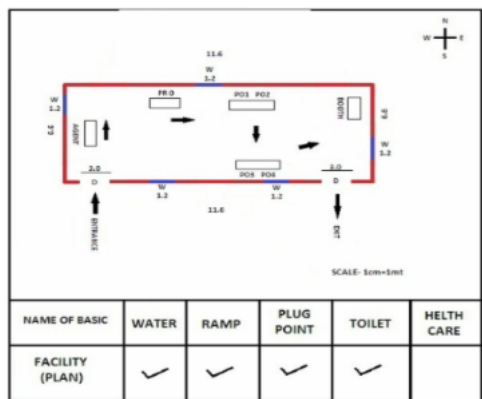

নির্বাচক নিবন্ধন আধিকারিকের স্বাক্ষর

Nazri Naksha

Google Map View

Polling Station Building Front View

Polling Station Front View

Cad View

Key MAP View

1 নাম : সফিকুল শেখ পিতার নাম: কেচমত বাড়ির নং : n0142 বয়স : 61 লিঙ্গ : পুরুষ	WKM2735413 ফটো উপলব্ধ	2 নাম : রেহেনা খাতুন শেখ স্বামীর নাম: সহিদ শেখ বাড়ির নং : n0143 বয়স : 40 লিঙ্গ : মহিলা	WKM0970673 ফটো উপলব্ধ	3 নাম : রসিদা খাতুন স্বামীর নাম: সফিকুল শেখ বাড়ির নং : n0141 বয়স : 44 লিঙ্গ : মহিলা	CTG2816304 ফটো উপলব্ধ
4 নাম : তহমিনা কবির স্বামীর নাম: কুবতউদ্দিন বাড়ির নং : 0172 বয়স : 40 লিঙ্গ : মহিলা	WKM1671676 ফটো উপলব্ধ	5 নাম : সন্দীপ রায় পিতার নাম: সন্তোষ রায় বাড়ির নং : n0016 বয়স : 55 লিঙ্গ : পুরুষ	WKM2303469 ফটো উপলব্ধ	6 নাম : রিয়া রায় পিতার নাম: সন্দীপ রায় বাড়ির নং : N0016 বয়স : 24 লিঙ্গ : মহিলা	WKM2413086 ফটো উপলব্ধ
7 নাম : সুচিত্রা রায় স্বামীর নাম: সন্দীপ রায় বাড়ির নং : n0016 বয়স : 53 লিঙ্গ : মহিলা	WB/13/084/327372 ফটো উপলব্ধ	8 নাম : রিংকু রায় পিতার নাম: সন্দীপ রায় বাড়ির নং : n0016 বয়স : 31 লিঙ্গ : মহিলা	WKM1419522 ফটো উপলব্ধ	9 নাম : তনজিৎ অধিকারী পিতার নাম: হরিদাস অধিকারী বাড়ির নং : 18 বয়স : 34 লিঙ্গ : পুরুষ	WKM1253418 ফটো উপলব্ধ
10 নাম : বন্যা অধিকারী স্বামীর নাম: তানাজিত অধিকারী বাড়ির নং : এন18 বয়স : 25 লিঙ্গ : মহিলা	WKM2463966 ফটো উপলব্ধ	11 নাম : হরিদাস অধিকারী পিতার নাম: ফকিরচাঁদ অধিকারী বাড়ির নং : n0018 বয়স : 69 লিঙ্গ : পুরুষ	WB/13/084/327232 ফটো উপলব্ধ	12 নাম : কল্যাণী অধিকারী স্বামীর নাম: হরিদাস অধিকারী বাড়ির নং : n0018 বয়স : 61 লিঙ্গ : মহিলা	WB/13/084/327157 ফটো উপলব্ধ
13 নাম : আননুর খাতুন মায়ের নাম: নাজেমা খাতুন সেখ বাড়ির নং : n0232 বয়স : 38 লিঙ্গ : মহিলা	WKM1053123 ফটো উপলব্ধ	14 নাম : জুলেখা খাতুন পিতার নাম: মহম্মদ মন্ডল বাড়ির নং : n0064 বয়স : 26 লিঙ্গ : মহিলা	WKM2172286 ফটো উপলব্ধ	15 নাম : সোয়েল খান পিতার নাম: লতিফ খান বাড়ির নং : 0000 বয়স : 24 লিঙ্গ : পুরুষ	WKM2413490 ফটো উপলব্ধ
16 নাম : সুপর্ণা খাঁন স্বামীর নাম: সোয়েল খাঁন বাড়ির নং : এন0019 বয়স : 21 লিঙ্গ : মহিলা	WKM2693620 ফটো উপলব্ধ	17 নাম : জব্বর খাঁন পিতার নাম: ওহাব আলি খাঁন বাড়ির নং : n0019 বয়স : 56 লিঙ্গ : পুরুষ	WKM2350015 ফটো উপলব্ধ	18 নাম : ইয়াহিয়া খাঁন পিতার নাম: মুজিত খাঁন বাড়ির নং : 20 বয়স : 39 লিঙ্গ : পুরুষ	CTG3489341 ফটো উপলব্ধ
19 নাম : ফিরোজা খাঁন পিতার নাম: মুজিত খাঁন বাড়ির নং : 20 বয়স : 45 লিঙ্গ : মহিলা	CTG3489366 ফটো উপলব্ধ	20 নাম : সাহারুখ খাঁন পিতার নাম: জব্বর খাঁন বাড়ির নং : 0019 বয়স : 31 লিঙ্গ : পুরুষ	WKM1572023 ফটো উপলব্ধ	21 নাম : জাহানারা খাঁন স্বামীর নাম: লতিফ খাঁন বাড়ির নং : 19 বয়স : 40 লিঙ্গ : মহিলা	CTG3614757 ফটো উপলব্ধ
22 নাম : আরব খাঁন পিতার নাম: ওহাব আলি খাঁন বাড়ির নং : n0019 বয়স : 41 লিঙ্গ : পুরুষ	CTG3156650 ফটো উপলব্ধ	23 নাম : আব্দুল লতিফ খাঁন পিতার নাম: ওহাব খাঁন বাড়ির নং : n0019 বয়স : 49 লিঙ্গ : পুরুষ	WB/13/084/327001 ফটো উপলব্ধ	24 নাম : সাহানারা খাঁন স্বামীর নাম: জব্বর খাঁন বাড়ির নং : 19 বয়স : 53 লিঙ্গ : মহিলা	CTG1363373 ফটো উপলব্ধ
25 নাম : মৌসুমি খাঁন স্বামীর নাম: সাহারুখ খাঁন বাড়ির নং : এন0019 বয়স : 21 লিঙ্গ : মহিলা	WKM2689305 ফটো উপলব্ধ	26 নাম : রোজিনা খাঁন ধাবক স্বামীর নাম: সামিম খাঁন বাড়ির নং : এন0219 বয়স : 31 লিঙ্গ : মহিলা	WKM1425461 ফটো উপলব্ধ	27 নাম : সামিম খাঁন পিতার নাম: জব্বর খাঁন বাড়ির নং : n219 বয়স : 27 লিঙ্গ : পুরুষ	WKM2115772 ফটো উপলব্ধ
28 নাম : সাহানারা খান(মন্ডল) স্বামীর নাম: আরব খাঁন বাড়ির নং : 19 বয়স : 36 লিঙ্গ : মহিলা	WKM1148253 ফটো উপলব্ধ	29 নাম : আশালতা ঘোষ স্বামীর নাম: গৌর ঘোষ বাড়ির নং : n0022 বয়স : 71 লিঙ্গ : মহিলা	WB/13/084/327338 ফটো উপলব্ধ	30 নাম : স্বপ্না চন্দ্র পিতার নাম: সুনিল চন্দ্র বাড়ির নং : 24 বয়স : 57 লিঙ্গ : মহিলা	CTG1361997 ফটো উপলব্ধ