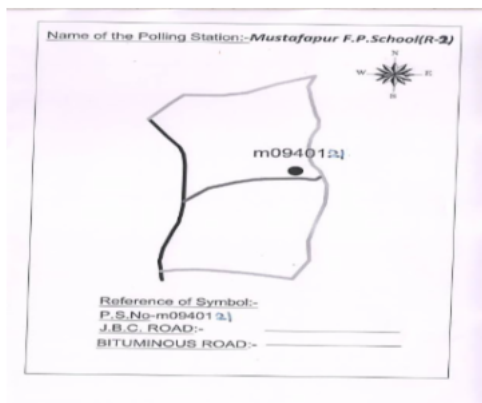

## নির্বাচক তালিকা 2026 S25 পশ্চিমবঙ্গ

বিধানসভা নির্বাচনক্ষেত্রের নং, নাম ও সংরক্ষণের স্থিতি : 94 - বাগদা (তপশীলি জাতি)		অংশ নং : 122			
বিধানসভা নির্বাচনক্ষেত্রটি যে লোকসভা নির্বাচনক্ষেত্রের / ক্ষেত্রসমূহের অন্তর্ভুক্ত তার নং, নাম ও সংরক্ষণ স্থিতি : 14 - বনগাঁ (তপশীলি জাতি)					
1. সংশোধনের পূর্ণ বিবরণ					
সংশোধনের বৎসর :	2026	নির্বাচক তালিকার পরিচিতি : বিশেষ নিবিড় সংশোধন ২০২৬ এর চূড়ান্ত ভোটার তালিকার সহিত 09-04-2026 তারিখ অবধি সংশোধিত নির্বাচক তালিকা			
ভিত্তি তারিখ :	01-01-2026				
সংশোধনের প্রকৃতি :	ধারাবাহিক সংশোধন 2026				
প্রকাশনার তারিখ :	09-04-2026				
2. অংশ ও নির্বাচনী এলাকার পূর্ণ বিবরণ :					
অংশের ভাগ নং ও নাম :					
1-মাঠপাড়া বৈদ্যনাথ মন্ডলের বাড়ী হইতে আনন্দ দত্তের বাড়ী হয়ে বর্ডার রোডের সমগ্র পূর্বাংশ		প্রধান শহর/গ্রাম	: মুস্তাফাপুর		
		ওয়ার্ড	:		
		থানা	: বাগদা		
		গ্রাম পঞ্চগায়েত	: বয়রা		
		ব্লক	: বাগদা		
		মহকুমা	: বনগাঁ		
		জেলা	: উত্তর 24 পরগণা		
		পিন	: 743232		
3. ভোট গ্রহন কেন্দ্রের পূর্ণ বিবরণ :					
ভোট গ্রহন কেন্দ্রের নং, নাম :		ভোট গ্রহন কেন্দ্রের শ্রেণী :		গ্রামীণ	
122 - মুস্তাফাপুর এফ.পি.স্কুল		এই অংশে সহায়ক ভোটগ্রহন কেন্দ্রের সংখ্যা		0	
ভোট গ্রহন কেন্দ্রের ঠিকানা :		:			
মুস্তাফাপুর এফ.পি.স্কুল, রুম-2, মুস্তাফাপুর					
4. নির্বাচকের সংখ্যা :					
প্রথম ক্রমিক নং	শেষ ক্রমিক নং	মোট সংখ্যা			
		পুরুষ	মহিলা	তৃতীয় লিঙ্গ	মোট
1	859	444	384	0	828

নির্বাচক নিবন্ধন আধিকারিকের স্বাক্ষর

Nazri Naksha

Google Map View

Polling Station Building Front View

Polling Station Front View

Cad View

Key MAP View

বিধানসভা নির্বাচনক্ষেত্রের নং, নাম : 94-বাগদা  
ভাগ নং, নাম : 1-মাঠপাড়া বৈদ্যনাথ মন্ডলের বাড়ী হইতে আনন্দ দত্তের বাড়ী হয়ে বর্ডার রোডের সমগ্র পূর্বাংশ