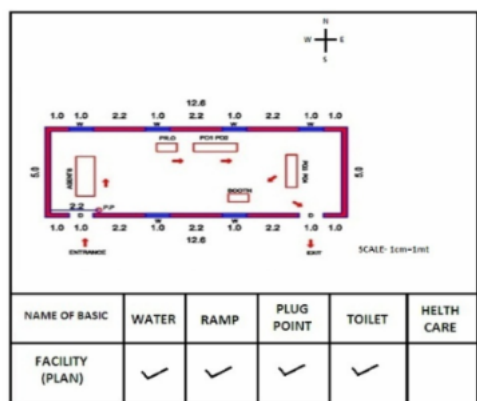

নির্বাচক নিবন্ধন আধিকারিকের স্বাক্ষর

Nazri Naksha

Google Map View

Polling Station Building Front View

Polling Station Front View

Cad View

Key MAP View

বিধানসভা নির্বাচনক্ষেত্রের নং, নাম : 94-বাগদা  
ভাগ নং, নাম : 1-মাঠপাড়া বৈদ্যনাথ মন্ডলের বাড়ী হইতে আনন্দ দত্তের বাড়ী হয়ে বর্ডার রোডের সমগ্র পূর্বাংশ