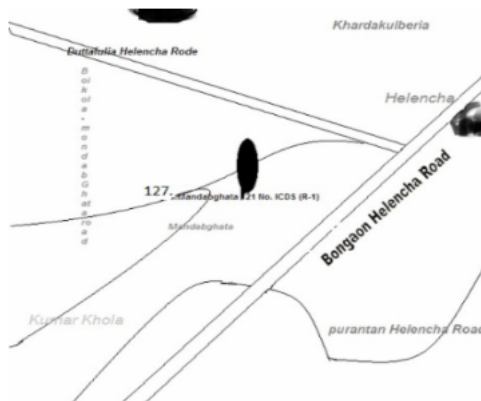

নির্বাচক নিবন্ধন আধিকারিকের স্বাক্ষর

Nazri Naksha

Google Map View

Polling Station Building Front View

Polling Station Front View

Cad View

Key MAP View

বিধানসভা নির্বাচনক্ষেত্রের নং, নাম : 94-বাগদা  
ভাগ নং, নাম : 1-মন্ডবঘাটা ফাইভ ষ্টার ক্লাব থেকে কালিপদ শিকদারের বাড়ী পর্যন্ত পাঁকা রাস্তার সমগ্র উত্তর অংশ