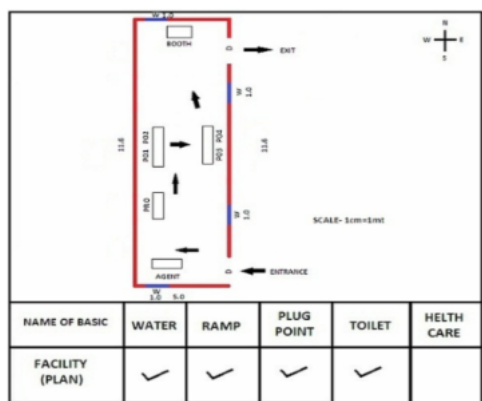

নির্বাচক নিবন্ধন আধিকারিকের স্বাক্ষর

Nazri Naksha

Google Map View

Polling Station Building Front View

Polling Station Front View

Cad View

Key MAP View

বিধানসভা নির্বাচনক্ষেত্রের নং, নাম : 94-বাগদা  
ভাগ নং, নাম : 1-মন্ডবঘাটা ফাইভ ষ্টার ক্লাব থেকে কালিপদ শিকদারের বাড়ী পর্যন্ত পাঁকা রাস্তার সমগ্র উত্তর অংশ