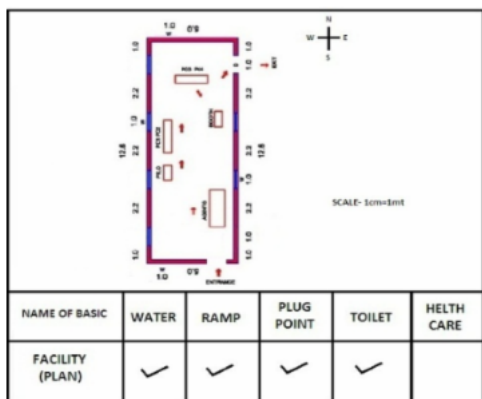

নির্বাচক নিবন্ধন আধিকারিকের স্বাক্ষর

Nazri Naksha

Google Map View

Polling Station Building Front View

Polling Station Front View

Cad View

Key MAP View

Q 1 নাম : বিথীকা (মন্ডল) তালুকদার স্বামীর নাম: শুভ অণুসুন্দার বাড়ির নং : 63 বয়স : 36 লিঙ্গ : মহিলা	WKM1431535 ফটো উপলব্ধ	2 নাম : মনোজ কুমার মন্ডল পিতার নাম: হরেকৃষ্ণ মন্ডল বাড়ির নং : না বয়স : 23 লিঙ্গ : পুরুষ	WKM2529394 ফটো উপলব্ধ	3 নাম : রীতা কাজিলাল স্বামীর নাম: তপন কাজিলাল বাড়ির নং : 191 বয়স : 49 লিঙ্গ : মহিলা	CTG0005348 ফটো উপলব্ধ
4 নাম : তপন কাজিলাল পিতার নাম: হিরেন কাজিলাল বাড়ির নং : 191 বয়স : 56 লিঙ্গ : পুরুষ	CTG0236752 ফটো উপলব্ধ	5 নাম : কণিকা তালুকদার স্বামীর নাম: স্বপনকুমার তালুকদার বাড়ির নং : 191 বয়স : 51 লিঙ্গ : মহিলা	CTG3437787 ফটো উপলব্ধ	6 নাম : শিপ্রা কাজিলাল স্বামীর নাম: হিরেন কাজিলাল বাড়ির নং : 191 বয়স : 78 লিঙ্গ : মহিলা	CTG3437746 ফটো উপলব্ধ
7 নাম : তরুন কাজিলাল পিতার নাম: হিরেন কাজিলাল বাড়ির নং : 191 বয়স : 53 লিঙ্গ : পুরুষ	CTG3437753 ফটো উপলব্ধ	8 নাম : পিংকী কাজিলাল(বিশ্বাস) স্বামীর নাম: তরুন কাজিলাল বাড়ির নং : 191 বয়স : 35 লিঙ্গ : মহিলা	WKM0978429 ফটো উপলব্ধ	9 নাম : সুসমা মজুমদার স্বামীর নাম: বিকাশ মজুমদার বাড়ির নং : 212 বয়স : 48 লিঙ্গ : মহিলা	CTG3584588 ফটো উপলব্ধ
10 নাম : সম্পা বিশ্বাস স্বামীর নাম: সুশান্ত বিশ্বাস বাড়ির নং : n0206 বয়স : 40 লিঙ্গ : মহিলা	CTG3289097 ফটো উপলব্ধ	11 নাম : ত্রিনাথ গোলদার পিতার নাম: রমেশ গোলদার বাড়ির নং : n0045 বয়স : 52 লিঙ্গ : পুরুষ	WKM1109115 ফটো উপলব্ধ	12 নাম : সীমা বিশ্বাস স্বামীর নাম: স্বপন বিশ্বাস বাড়ির নং : n0045 বয়স : 46 লিঙ্গ : মহিলা	CTG2656122 ফটো উপলব্ধ
13 নাম : মুন্নি গোলদার স্বামীর নাম: ত্রিনাথ গোলদার বাড়ির নং : n0039 বয়স : 55 লিঙ্গ : মহিলা	CTG2654143 ফটো উপলব্ধ	14 নাম : সুলতা চক্রবর্তী স্বামীর নাম: প্রেমচাঁদ চক্রবর্তী বাড়ির নং : 69 বয়স : 51 লিঙ্গ : মহিলা	CTG3437803 ফটো উপলব্ধ	15 নাম : প্রেমচাঁদ চক্রবর্তী পিতার নাম: প্রিয়নাথ চক্রবর্তী বাড়ির নং : 69 বয়স : 58 লিঙ্গ : পুরুষ	WKM1182419 ফটো উপলব্ধ
16 নাম : বনশ্রী চক্রবর্তী পিতার নাম: প্রেমচাঁদ চক্রবর্তী বাড়ির নং : এন00 বয়স : 23 লিঙ্গ : মহিলা	WKM2436442 ফটো উপলব্ধ	17 নাম : সরলা বাগচী স্বামীর নাম: বাবলু বাগচী বাড়ির নং : n0244 বয়স : 45 লিঙ্গ : মহিলা	WKM1109024 ফটো উপলব্ধ	18 নাম : লিপিকা ডাকুয়া স্বামীর নাম: মৃত্যুঞ্জয় ডাকুয়া বাড়ির নং : 97 বয়স : 47 লিঙ্গ : মহিলা	CTG3437811 ফটো উপলব্ধ
19 নাম : মীঠুন ডাকুয়া পিতার নাম: মনোরঞ্জন ডাকুয়া বাড়ির নং : 96 বয়স : 34 লিঙ্গ : পুরুষ	WKM0978866 ফটো উপলব্ধ	20 নাম : মৃত্যুঞ্জয় ডাকুয়া পিতার নাম: নিশি ডাকুয়া বাড়ির নং : 96 বয়স : 55 লিঙ্গ : পুরুষ	CTG0236836 ফটো উপলব্ধ	21 নাম : অসিম ডাকুয়া পিতার নাম: অনন্ত ডাকুয়া বাড়ির নং : n0095 বয়স : 40 লিঙ্গ : পুরুষ	CTG3068442 ফটো উপলব্ধ
22 নাম : বিনা ডাকুয়া স্বামীর নাম: অনন্ত ডাকুয়া বাড়ির নং : 96 বয়স : 56 লিঙ্গ : মহিলা	CTG3437837 ফটো উপলব্ধ	23 নাম : চন্দনা ডাকুয়া স্বামীর নাম: মনোরঞ্জন ডাকুয়া বাড়ির নং : n0095 বয়স : 59 লিঙ্গ : মহিলা	WB/13/084/153066 ফটো উপলব্ধ	24 নাম : মনোরঞ্জন ডাকুয়া পিতার নাম: নিশি ডাকুয়া বাড়ির নং : 96 বয়স : 71 লিঙ্গ : পুরুষ	CTG3437829 ফটো উপলব্ধ
25 নাম : অনন্ত ডাকুয়া পিতার নাম: নিশি ডাকুয়া বাড়ির নং : n0095 বয়স : 65 লিঙ্গ : পুরুষ	WB/13/084/153416 ফটো উপলব্ধ	26 নাম : সন্ধ্যা ডাকুয়া পিতার নাম: মৃত্যুঞ্জয় ডাকুয়া বাড়ির নং : n0455 বয়স : 26 লিঙ্গ : পুরুষ	WKM2143212 ফটো উপলব্ধ	27 নাম : অনিমেশ ডাকুয়া পিতার নাম: অনন্ত ডাকুয়া বাড়ির নং : n0096 বয়স : 42 লিঙ্গ : পুরুষ	CTG2653848 ফটো উপলব্ধ
28 নাম : হাসি রায় স্বামীর নাম: অভিজিৎ রায় বাড়ির নং : n0095 বয়স : 39 লিঙ্গ : মহিলা	CTG3289006 ফটো উপলব্ধ	29 নাম : রমা ডাকুয়া স্বামীর নাম: অসীম ডাকুয়া বাড়ির নং : 00 বয়স : 29 লিঙ্গ : মহিলা	WKM2225530 ফটো উপলব্ধ	30 নাম : নবীন ঢালী পিতার নাম: ক্ষীরোদ ঢালী বাড়ির নং : 09 বয়স : 52 লিঙ্গ : পুরুষ	CTG0236885 ফটো উপলব্ধ