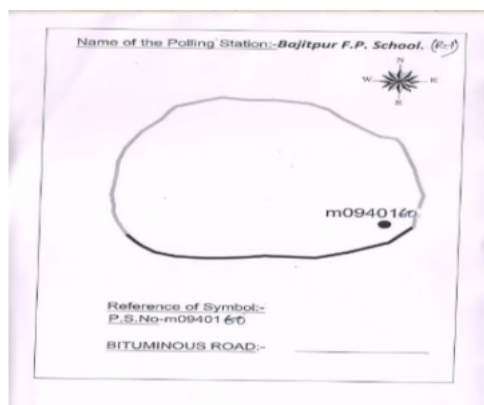

Nazri Naksha