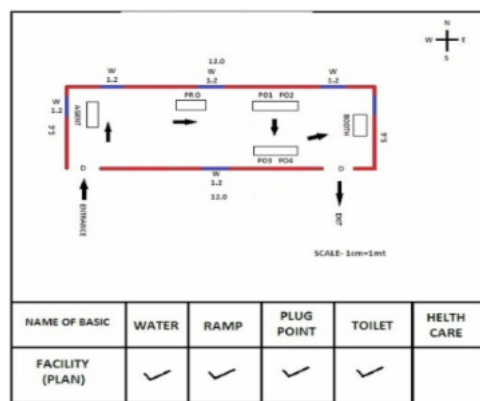

নির্বাচক নিবন্ধন আধিকারিকের স্বাক্ষর

Nazri Naksha

Google Map View

Polling Station Building Front View

Polling Station Front View

Cad View

Key MAP View

1 নাম : অশোক কর্মকার পিতার নাম: মোহনলাল কর্মকার বাড়ির নং : n0148 বয়স : 54 লিঙ্গ : পুরুষ	WKM2737054 ফটো উপলব্ধ	2 নাম : কান্তিলাল কর্মকার পিতার নাম: মোহনলাল কর্মকার বাড়ির নং : n0148 বয়স : 39 লিঙ্গ : পুরুষ	CTG3280526 ফটো উপলব্ধ	3 নাম : গনপতি কর্মকার পিতার নাম: মহন কর্মকার বাড়ির নং : n0148 বয়স : 49 লিঙ্গ : পুরুষ	CTG2565760 ফটো উপলব্ধ
4 নাম : বিপ্লব কর্মকার পিতার নাম: গোবিন্দ কর্মকার বাড়ির নং : n0147 বয়স : 28 লিঙ্গ : পুরুষ	WKM1921527 ফটো উপলব্ধ	5 নাম : হরিপদ কর্মকার পিতার নাম: কানাই কর্মকার বাড়ির নং : n0147 বয়স : 43 লিঙ্গ : পুরুষ	CTG2997765 ফটো উপলব্ধ	6 নাম : সবিতা কর্মকার স্বামীর নাম: গোবিন্দ কর্মকার বাড়ির নং : n0147 বয়স : 48 লিঙ্গ : মহিলা	CTG2565745 ফটো উপলব্ধ
7 নাম : গোবিন্দ কর্মকার পিতার নাম: কানাই কর্মকার বাড়ির নং : n0147 বয়স : 56 লিঙ্গ : পুরুষ	WB/13/084/063191 ফটো উপলব্ধ	8 নাম : যমুনা কর্মকার স্বামীর নাম: অশোক কর্মকার বাড়ির নং : এন0187 বয়স : 41 লিঙ্গ : মহিলা	WKM1116094 ফটো উপলব্ধ	9 নাম : মোহনলাল কর্মকার পিতার নাম: গৌর কর্মকার বাড়ির নং : n0148 বয়স : 86 লিঙ্গ : পুরুষ	WB/13/084/063031 ফটো উপলব্ধ
10 নাম : রাজেশ কর্মকার পিতার নাম: হরিপদ বাড়ির নং : n0219 বয়স : 27 লিঙ্গ : পুরুষ	WKM2102796 ফটো উপলব্ধ	11 নাম : বিভাস কর্মকার পিতার নাম: গোবিন্দ কর্মকার বাড়ির নং : এন000 বয়স : 23 লিঙ্গ : পুরুষ	WKM2464428 ফটো উপলব্ধ	12 নাম : সবিতা কর্মকার স্বামীর নাম: মোহন কর্মকার বাড়ির নং : n0148 বয়স : 71 লিঙ্গ : মহিলা	WB/13/084/063628 ফটো উপলব্ধ
13 নাম : নীলিমা কর্মকার স্বামীর নাম: হরিপদ কর্মকার বাড়ির নং : n0147 বয়স : 44 লিঙ্গ : মহিলা	CTG2568558 ফটো উপলব্ধ	14 নাম : শিবপদ কর্মকার পিতার নাম: কানাই কর্মকার বাড়ির নং : n0147 বয়স : 41 লিঙ্গ : পুরুষ	CTG2917425 ফটো উপলব্ধ	15 নাম : চৈতালী কর্মকার(সরকার) স্বামীর নাম: শিবপদ কর্মকার বাড়ির নং : 0147 বয়স : 33 লিঙ্গ : মহিলা	WKM1598010 ফটো উপলব্ধ
16 নাম : সাগর কর্মকার পিতার নাম: মোহন কর্মকার বাড়ির নং : n0148 বয়স : 52 লিঙ্গ : পুরুষ	CTG2997773 ফটো উপলব্ধ	Q 17 নাম : রিঙ্কু কর্মকার স্বামীর নাম: সাগর কর্মকার বাড়ির নং : 0148 বয়স : 32 লিঙ্গ : মহিলা	WKM1597863 ফটো উপলব্ধ	18 নাম : সুদীপ কর্মকার পিতার নাম: গণপতি কর্মকার বাড়ির নং : না বয়স : 20 লিঙ্গ : পুরুষ	WKM2698389 ফটো উপলব্ধ
19 নাম : তনুস্রী ঘোষ পিতার নাম: সমীর ঘোষ বাড়ির নং : 001 বয়স : 29 লিঙ্গ : মহিলা	XZD2192722 ফটো উপলব্ধ	20 নাম : সমীর নন্দী পিতার নাম: শরৎ নন্দী বাড়ির নং : n0063 বয়স : 58 লিঙ্গ : পুরুষ	WB/13/084/063055 ফটো উপলব্ধ	21 নাম : রাখী নন্দী স্বামীর নাম: সমীর নন্দী বাড়ির নং : n0063 বয়স : 53 লিঙ্গ : মহিলা	WB/13/084/063619 ফটো উপলব্ধ
22 নাম : শিবানী নন্দী পিতার নাম: সমীর নন্দী বাড়ির নং : n0198 বয়স : 32 লিঙ্গ : মহিলা	WKM1271352 ফটো উপলব্ধ	23 নাম : গিরিধারী প্রামানিক পিতার নাম: কালীপদ প্রামানিক বাড়ির নং : 297 বয়স : 45 লিঙ্গ : পুরুষ	CTG3389392 ফটো উপলব্ধ	24 নাম : কালিপদ প্রামানিক পিতার নাম: ক্ষেত্রমোহন প্রামানিক বাড়ির নং : বাজিতপুর বয়স : 74 লিঙ্গ : পুরুষ	WKM2805729 ফটো উপলব্ধ
25 নাম : রুপা হালদার বিশ্বাস স্বামীর নাম: স্বরূপ হালদার বাড়ির নং : 143 বয়স : 35 লিঙ্গ : মহিলা	RHC1328723 ফটো উপলব্ধ	26 নাম : চঞ্চলা বিশ্বাস স্বামীর নাম: সন্তোষ বিশ্বাস বাড়ির নং : n0070 বয়স : 79 লিঙ্গ : মহিলা	WB/13/084/063731 ফটো উপলব্ধ	27 নাম : সুধাংশু বিশ্বাস পিতার নাম: সন্তোষ বিশ্বাস বাড়ির নং : n0070 বয়স : 50 লিঙ্গ : পুরুষ	WKM2272029 ফটো উপলব্ধ
28 নাম : অনন্যা বিশ্বাস পিতার নাম: সুধাংশু বিশ্বাস বাড়ির নং : বাজিতপুর বয়স : 20 লিঙ্গ : মহিলা	WKM2712917 ফটো উপলব্ধ	29 নাম : শচীন্দ্র নাথ বিশ্বাস পিতার নাম: সন্তোষ বিশ্বাস বাড়ির নং : n0071 বয়স : 59 লিঙ্গ : পুরুষ	WB/13/084/063213 ফটো উপলব্ধ	30 নাম : সুচিত্রা বিশ্বাস স্বামীর নাম: শচীন্দ্র নাথ বিশ্বাস বাড়ির নং : 206 বয়স : 52 লিঙ্গ : মহিলা	CTG0105239 ফটো উপলব্ধ